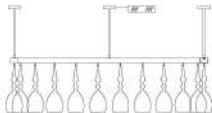

Model: MD1305C-11
LED: 3014*48W
Size: 1150*680*H1050