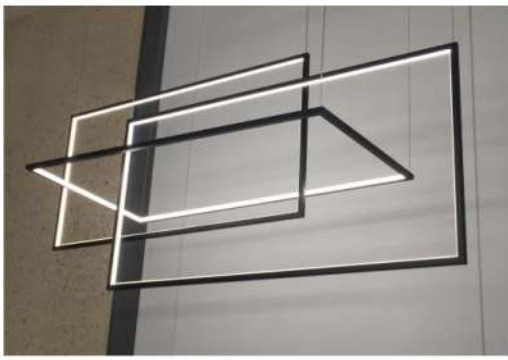

Model: MD1323A-3A
LED: 3014#/42W
Size: φ600*H1200

Model: MD1323A-3B
LED: 3014#/80W
Size: φ1100*H1200

Model: MD1323A-4A
LED: 3014#/87W
Size: φ1000*H2000

Model: MD1323A-4B
LED: 3014#/70W
Size: φ800*H2000