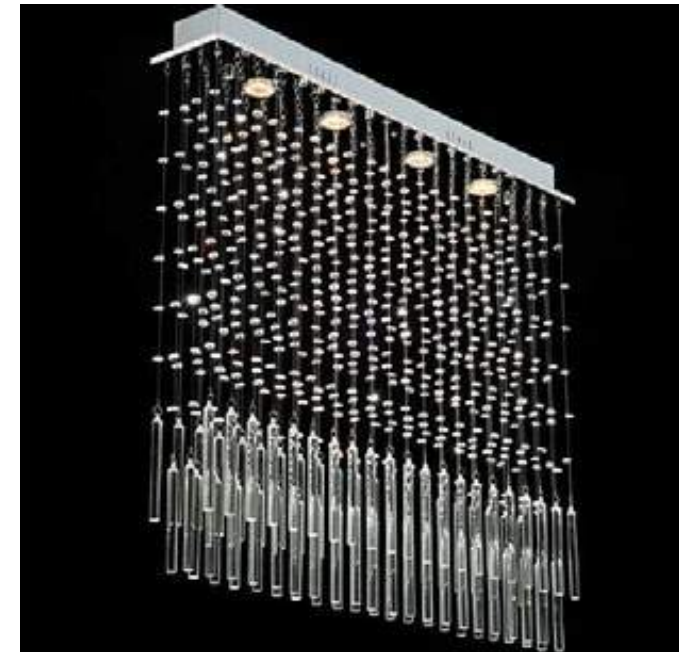

ICICLE TRIPLE CHANDELIER