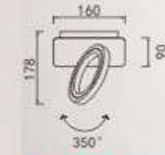

W17603-6W
POWER : 6W
SIZE(mm) : L160×W178×H90
COLOUR : COFFEE