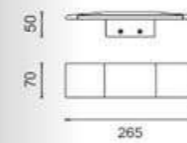

W17612-12W
POWER : 12W
SIZE(mm) : L265×W70×H50
COLOUR : WHITE/COFFEE