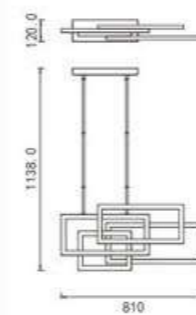

**W16010-11W**  
POWER : 11W  
SIZE(mm) : L285×W80×H50  
COLOUR : COFFEE/WHITE  
/SILVER

**W16010-23W**  
POWER : 23W  
SIZE(mm) : L490×W80×H50  
COLOUR : COFFEE/WHITE  
/SILVER

**P16010-18W**  
POWER : 18W  
SIZE(mm) : L760×W80×H1200  
COLOUR : COFFEE/WHITE/SILVER

**W17001-25W**  
POWER : 25W  
SIZE(mm) : 710×67×65  
COLOUR : GLOD

**W17001-35W**  
POWER : 35W  
SIZE(mm) : 1000×67×65  
COLOUR : GLOD

**P17001-45W**  
 POWER : 45W  
 SIZE(mm) : 1000×72×1200  
 COLOUR : GLOD

**W17801-64W**  
POWER : 64W  
SIZE(mm) : W120×H680×E282  
COLOUR : GLOD

**W17801-48W**  
POWER : 48W  
SIZE(mm) : W120×H440×E265  
COLOUR : GLOD

**T17801-56W**  
POWER : 54.4W  
SIZE(mm) : L300×W170×H640  
COLOUR : GLOD

**F17801-96W**  
POWER : 91.5W  
SIZE(mm) : L400×W200×H1810  
COLOUR : GLOD

**P17801-83W-A**  
 POWER : 83.2W  
 SIZE(mm) : L810×W120×H1138  
 COLOUR : GLOD

**P17801-166W-A**  
 POWER : 166.4W  
 SIZE(mm) : L1380×W260×H1445  
 COLOUR : GLOD