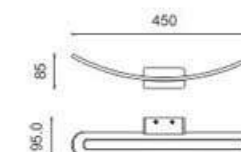

W17608-10W
POWER : 10W
SIZE(mm) : L450×W85×H95
COLOUR : WHITE