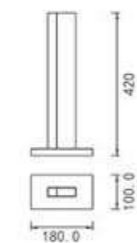

**W16010-11W**  
POWER : 11W  
SIZE(mm) : L285×W80×H50  
COLOUR : COFFEE/WHITE  
/SILVER

**W16010-23W**  
POWER : 23W  
SIZE(mm) : L490×W80×H50  
COLOUR : COFFEE/WHITE  
/SILVER

**P16010-18W**  
POWER : 18W  
SIZE(mm) : L760×W80×H1200  
COLOUR : COFFEE/WHITE/SILVER

**P16010-28W**  
POWER : 28W  
SIZE(mm) : L1025×W80×H1200  
COLOUR : COFFEE/WHITE/SILVER

**P17003-18W**  
 POWER : 18W  
 SIZE(mm) : D300×1200  
 COLOUR : BRONZE/BLACK/WHITE

**P17003-24W**  
 POWER : 24W  
 SIZE(mm) : D450×1200  
 COLOUR : BRONZE/BLACK/WHITE

**P17003-54W**  
 POWER : 54W  
 SIZE(mm) : D1000×1200  
 COLOUR : BRONZE/BLACK/WHITE

**F17003-18W**  
 POWER : 18W  
 SIZE(mm) : D450×1530  
 COLOUR : BRONZE/BLACK/WHITE

**T17003-11W**  
 POWER : 18W  
 SIZE(mm) : D300×540  
 COLOUR : BRONZE/BLACK/WHITE

**W15609-12W**  
POWER : 12W  
SIZE(mm) : L400×W115×H55  
COLOUR : WHITE/BLACK

**W15609-18W**  
POWER : 18W  
SIZE(mm) : L600×W115×H55  
COLOUR : WHITE/BLACK

**W15609-24W**  
POWER : 24W  
SIZE(mm) : L790×W115×H55  
COLOUR : WHITE/BLACK