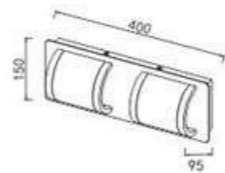

W17605-16W
POWER : 16W
SIZE(mm) : L400×W150×H95
COLOUR : COFFEE