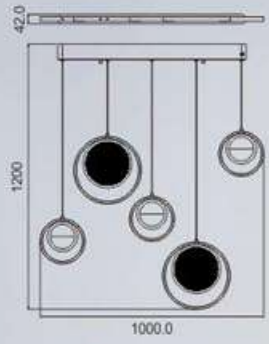

**W17608-6W**  
POWER : 6W  
SIZE(mm) : L325×W60×H95  
COLOUR : WHITE

**W17608-10W**  
POWER : 10W  
SIZE(mm) : L450×W85×H95  
COLOUR : WHITE

**W17608-16W**  
POWER : 16W  
SIZE(mm) : L630×W120×H95  
COLOUR : WHITE

**C17808-68W**  
 POWER : 68W  
 SIZE(mm) : D640×H525  
 COLOUR : WHITE//GLOD

**C17808-90W**  
 POWER : 90W  
 SIZE(mm) : D765×H165  
 COLOUR : WHITE//GLOD

**C17808-65W**  
 POWER : 65W  
 SIZE(mm) : D660×H115  
 COLOUR : WHITE//GLOD

**T17808-16W**  
 POWER : 16W  
 SIZE(mm) : L300×W200×H320  
 COLOUR : WHITE//GLOD

**P17808-30W**  
 POWER : 30W  
 SIZE(mm) : D420×H1200  
 COLOUR : WHITE//GLOD

**P17808-60W-B**  
 POWER : 60W  
 SIZE(mm) : L1000×W42×H1200  
 COLOUR : WHITE//GLOD

**P17808-60W-A**  
 POWER : 60W  
 SIZE(mm) : L600×W100×H1200  
 COLOUR : WHITE//GLOD

**P17808-28W**  
 POWER : 28W  
 SIZE(mm) : L385×W80×H1200  
 COLOUR : WHITE//GLOD