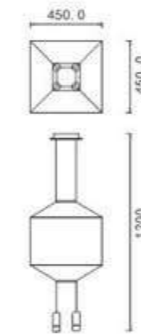

**P16030-28W-B**  
POWER : 28W  
SIZE(mm) : L980×W50×H1200  
COLOUR : WHITE/BLACK

**P16223-18W**  
 POWER : 18W  
 SIZE(mm) : 1100×60×1200  
 COLOUR : BLACK

**P16223-24W**  
 POWER : 24W  
 SIZE(mm) : 1400×60×1200  
 COLOUR : BLACK

**P15135-87W**  
 POWER : 87W  
 SIZE(mm) : D800×H1200  
 COLOUR : WHITE/BLACK

**C15138-28W**  
 POWER : 28W  
 SIZE(mm) : D450×380  
 COLOUR : WHITE/SILVER

**C15127-26W**  
 POWER : 26W  
 SIZE(mm) : D500×126  
 COLOUR : WHITE/SILVER

**C15140-27W**  
 POWER : 27W  
 SIZE(mm) : L810×W80×H120  
 COLOUR : WHITE

**C15140-45W**  
 POWER : 45W  
 SIZE(mm) : L1100×W80×H140  
 COLOUR : WHITE

**P15140-27W**  
 POWER : 27W  
 SIZE(mm) : L810×W80×H1200  
 COLOUR : WHITE

**P15140-45W**  
 POWER : 45W  
 SIZE(mm) : L1100×W80×H1200  
 COLOUR : WHITE

**P14222-10W**  
 POWER : 10W  
 SIZE(mm) : L500×W60×H1200  
 COLOUR : BLACK

**P14222-20W**  
 POWER : 20W  
 SIZE(mm) : L450×W450×H1200  
 COLOUR : BLACK