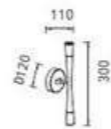

**P17803-6W**  
 POWER : 5.7W  
 SIZE(mm) : L150×W45×H1200  
 COLOUR : GLOD/GREEN  
 /BLACK

**W17803-24W**  
 POWER : 24W  
 SIZE(mm) : L486×H125×E82  
 COLOUR : GLOD/GREEN/BLACK

**P17803-39W**  
 POWER : 38.4W  
 SIZE(mm) : L756×W42×H1200  
 COLOUR : GLOD/GREEN/BLACK

**P17803-48W**  
 POWER : 48W  
 SIZE(mm) : L1026×W42×H1200  
 COLOUR : GLOD/GREEN/BLACK

**P17803-43W**  
 POWER : 42.2W  
 SIZE(mm) : D590×H1200  
 COLOUR : GLD/GREEN/BLACK

**P17803-63W**  
 POWER : 63W  
 SIZE(mm) : D870×H1200  
 COLOUR : GLD/GREEN/BLACK

**P17803-40W**  
 POWER : 40.3W  
 SIZE(mm) : D400×H1200  
 COLOUR : GLD/GREEN/BLACK

**P17803-29W**  
 POWER : 28.8W  
 SIZE(mm) : L910×W42×H1200  
 COLOUR : GLD/GREEN  
 /BLACK

**W17807-10W**  
 POWER : 10W  
 SIZE(mm) : W285×H300×E130  
 COLOUR : BLACK/GLOD