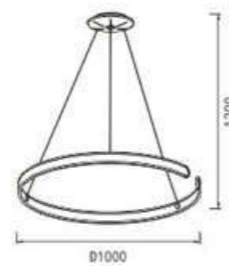

**F17002-24W**  
 POWER : 24W  
 SIZE(mm) : D450×1200  
 COLOUR : WHITE

**T17002-18W**  
 POWER : 18W  
 SIZE(mm) : D300×385  
 COLOUR : WHITE

**W17001-20W**  
POWER : 20W  
SIZE(mm) : 510×67×65  
COLOUR : GLOD

**W17001-25W**  
POWER : 25W  
SIZE(mm) : 710×67×65  
COLOUR : GLOD

**W17001-35W**  
POWER : 35W  
SIZE(mm) : 1000×67×65  
COLOUR : GLOD

**P17001-45W**  
 POWER : 45W  
 SIZE(mm) : 1000×72×1200  
 COLOUR : GLOD

**P17001-70W**  
 POWER : 70W  
 SIZE(mm) : 1200×72×1200  
 COLOUR : GLOD

**P17001-40W**  
 POWER : 40W  
 SIZE(mm) : D600×1200  
 COLOUR : GLOD

**P17001-50W**  
 POWER : 50W  
 SIZE(mm) : D800×1200  
 COLOUR : GLOD