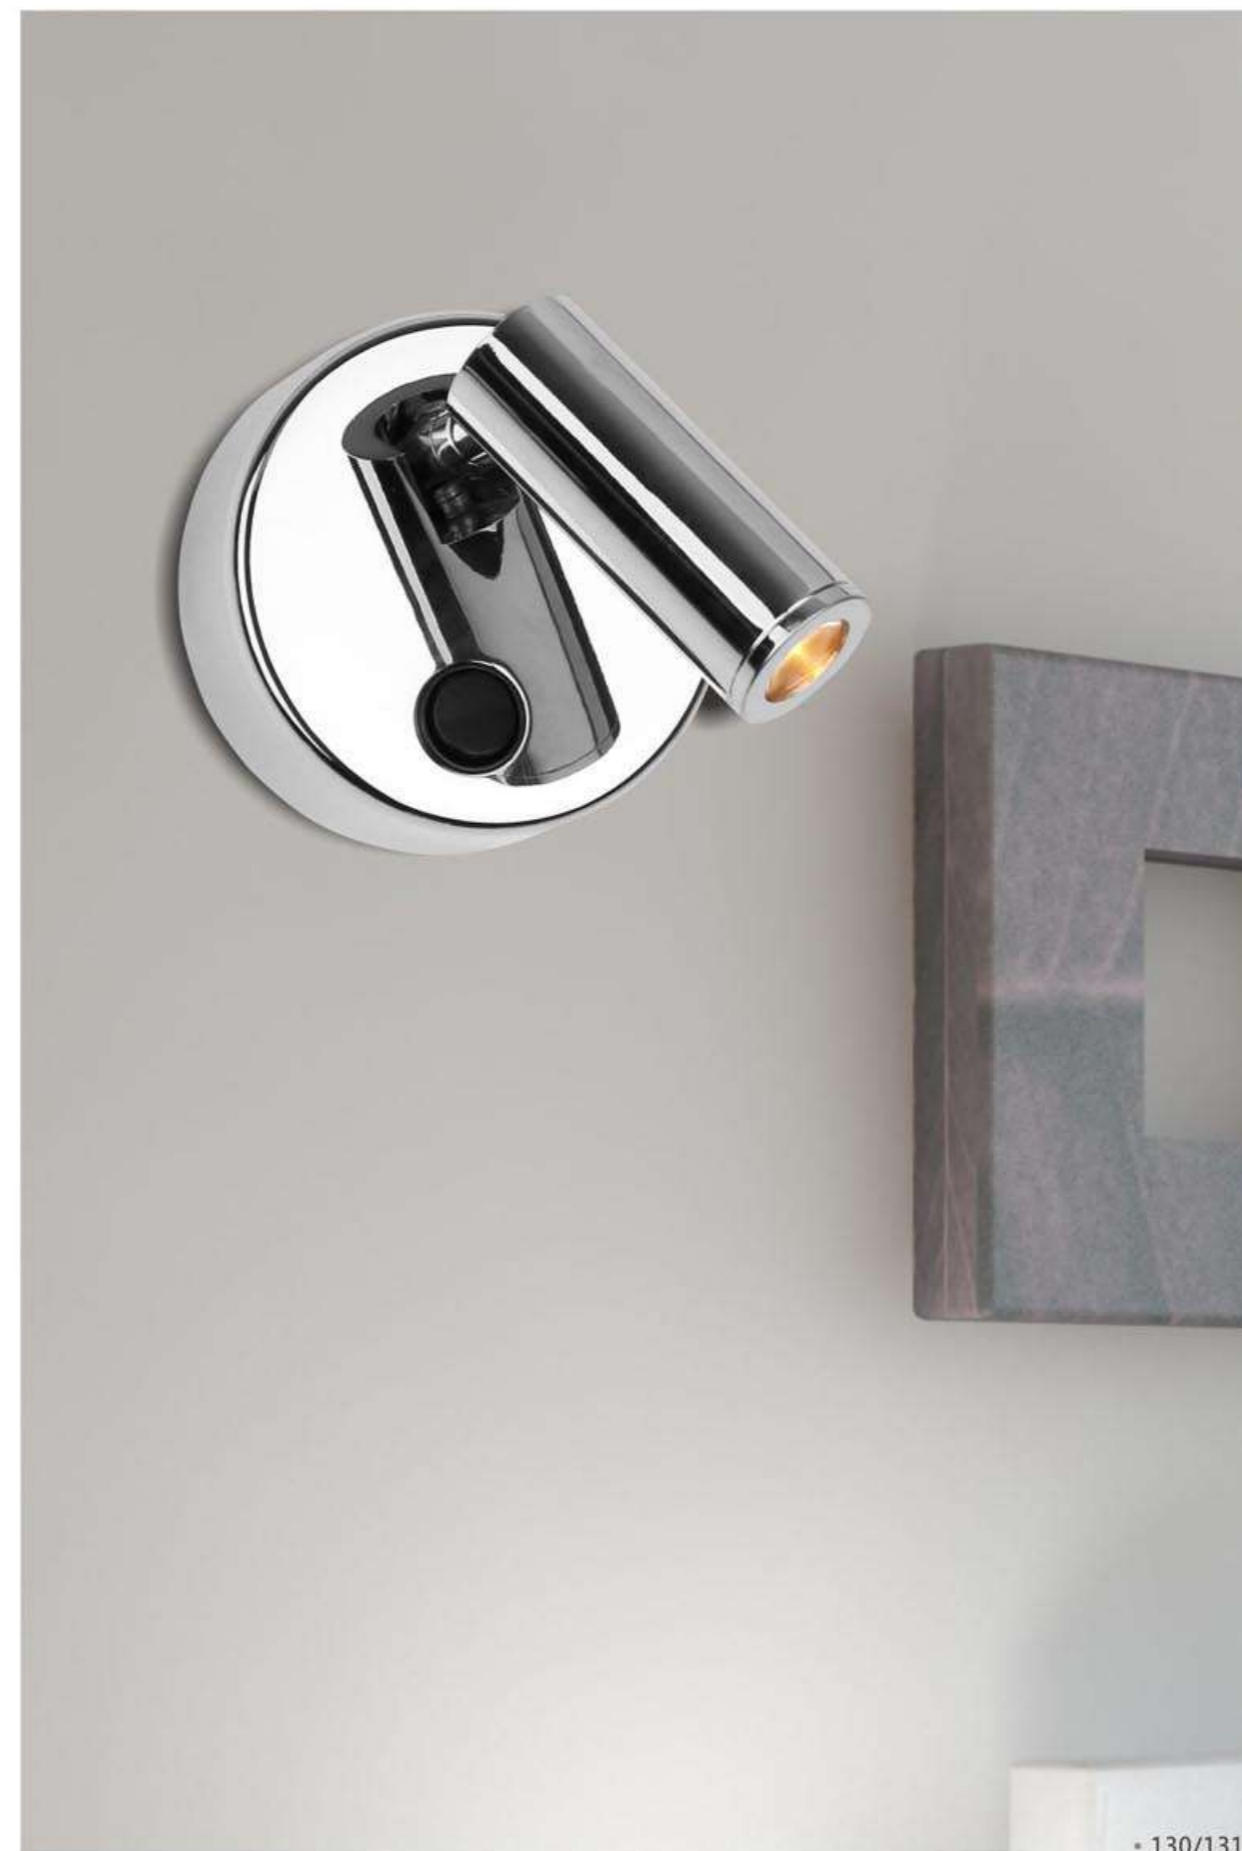

COLOUR : BRONZE/WHITE/CHROME

**W15025-3W-S**

POWER : 3W

SIZE(mm) : L40×W82×H110

COLOUR : BRONZE/WHITE/CHROME

**W16009-3W**  
POWER : 3W  
SIZE(mm) : L250×W250×H240  
COLOUR : WHITE/BLACK

**W16023-12W**  
POWER : 12W  
SIZE(mm) : L120×W180×H120  
COLOUR : WHITE/BLACK/SILVER