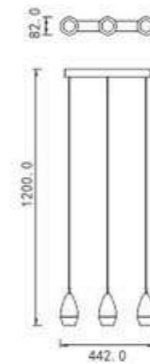

**P16601-50W**  
 POWER : 50W  
 SIZE(mm) : L700×W130×H1200  
 COLOUR : BLACK/GLOD

**P16608-30W**  
 POWER : 30W  
 SIZE(mm) : L613×W160×H1200  
 COLOUR : COFFEE/WHITE

**P16608-40W**  
 POWER : 40W  
 SIZE(mm) : L815×W160×H1200  
 COLOUR : COFFEE/WHITE

**P16608-60W**  
 POWER : 60W  
 SIZE(mm) : L1153×W160×H1200  
 COLOUR : COFFEE/WHITE

**W16608-24W**  
 POWER : 24W  
 SIZE(mm) : L413×W116×H90  
 COLOUR : COFFEE/WHITE

**W16608-12W**  
 POWER : 12W  
 SIZE(mm) : L413×W100×H80  
 COLOUR : COFFEE/WHITE

**W16608B-24W**  
 POWER : 24W  
 SIZE(mm) : L413×W200×H85  
 COLOUR : COFFEE/WHITE

**T16608-24W**  
POWER : 24W  
SIZE(mm) : D180×H436  
COLOUR : COFFEE  
/WHITE

**C16608-25W**  
POWER : 25W  
SIZE(mm) : D350×H110  
COLOUR : COFFEE  
/WHITE