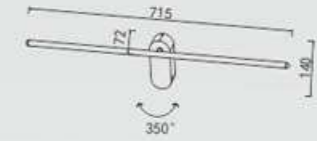

W16610-12W
POWER : 12W
SIZE(mm) : L715×W140×H72
COLOUR : WHITE/BLACK/COFFEE