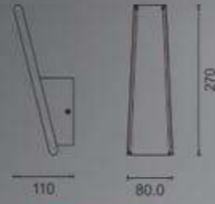

W17613-12W
POWER : 12W
SIZE(mm) : L270×W80×H110
COLOUR : WHITE/COFFEE