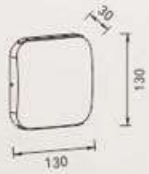

**P16028-40W**  
 POWER : 40W  
 SIZE(mm) : L1160×W80×H1200  
 COLOUR : COFFEE/BLACK/WHITE

**P15016-18W**  
POWER : 18W  
SIZE(mm) : D243×H1200  
COLOUR : RED/BLACK/WHITE/BLUE

**W15076-10W**  
 POWER : 10W  
 SIZE(mm) : L420×W88×H42  
 COLOUR : CHROME/WHITE

**W15076-14W**  
 POWER : 14W  
 SIZE(mm) : L620×W88×H42  
 COLOUR : CHROME/WHITE

**W15076-20W**  
 POWER : 20W  
 SIZE(mm) : L840×W88×H42  
 COLOUR : CHROME/WHITE

**W15025-3W-R**

POWER : 3W

SIZE(mm) : D90×W80

COLOUR : BRONZE/WHITE/CHROME

**W15025-3W-S**

POWER : 3W

SIZE(mm) : L40×W82×H110

COLOUR : BRONZE/WHITE/CHROME

**W16009-3W**  
POWER : 3W  
SIZE(mm) : L250×W250×H240  
COLOUR : WHITE/BLACK

**W16023-12W**  
POWER : 12W  
SIZE(mm) : L120×W180×H120  
COLOUR : WHITE/BLACK/SILVER

**W15060-6W**  
POWER : 6W  
SIZE(mm) : L130×W130×H30  
COLOUR : WHITE

**W15061-6W**  
POWER : 6W  
SIZE(mm) : L160×W130×H30  
COLOUR : WHITE

**W15071-6W**  
POWER : 6W  
SIZE(mm) : L160×W75×H35  
COLOUR : WHITE