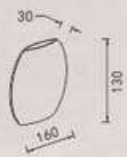

W15061-6W
POWER : 6W
SIZE(mm) : L160×W130×H30
COLOUR : WHITE