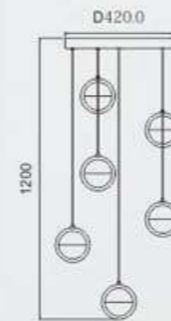

**W17608-6W**  
POWER : 6W  
SIZE(mm) : L325×W60×H95  
COLOUR : WHITE

**W17608-10W**  
POWER : 10W  
SIZE(mm) : L450×W85×H95  
COLOUR : WHITE

**W17608-16W**  
POWER : 16W  
SIZE(mm) : L630×W120×H95  
COLOUR : WHITE

**C17808-68W**  
 POWER : 68W  
 SIZE(mm) : D640×H525  
 COLOUR : WHITE//GLOD

**C17808-90W**  
 POWER : 90W  
 SIZE(mm) : D765×H165  
 COLOUR : WHITE//GLOD

**C17808-65W**  
 POWER : 65W  
 SIZE(mm) : D660×H115  
 COLOUR : WHITE//GLOD

**T17808-16W**  
 POWER : 16W  
 SIZE(mm) : L300×W200×H320  
 COLOUR : WHITE//GLOD

**P17808-30W**  
 POWER : 30W  
 SIZE(mm) : D420×H1200  
 COLOUR : WHITE//GLOD

**P17808-60W-B**  
 POWER : 60W  
 SIZE(mm) : L1000×W42×H1200  
 COLOUR : WHITE//GLOD

**P17808-60W-A**  
 POWER : 60W  
 SIZE(mm) : L600×W100×H1200  
 COLOUR : WHITE//GLOD

**P17808-28W**  
 POWER : 28W  
 SIZE(mm) : L385×W80×H1200  
 COLOUR : WHITE//GLOD