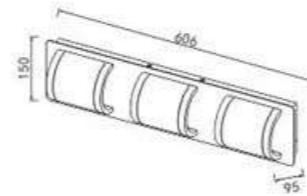

W17605-24W
POWER : 24W
SIZE(mm) : L606×W150×H95
COLOUR : COFFEE