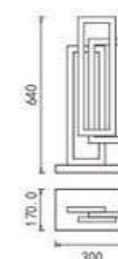

T17801-56W
POWER : 54.4W
SIZE(mm) : L300×W170×H640
COLOUR : GLOD