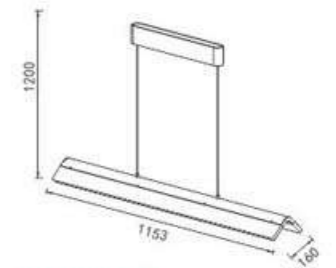

**P16601-50W**  
 POWER : 50W  
 SIZE(mm) : L700×W130×H1200  
 COLOUR : BLACK/GLOD

**P16608-30W**  
 POWER : 30W  
 SIZE(mm) : L613×W160×H1200  
 COLOUR : COFFEE/WHITE

**P16608-40W**  
 POWER : 40W  
 SIZE(mm) : L815×W160×H1200  
 COLOUR : COFFEE/WHITE