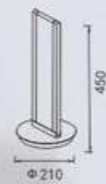

**P17807-25W**  
POWER : 25W  
SIZE(mm) : D480×H1200  
COLOUR : BLACK/GLOD

**P17807-47W-B**  
POWER : 47W  
SIZE(mm) : L1035×W410×H1200  
COLOUR : BLACK/GLOD

**P17806-39W**  
 POWER : 38.4W  
 SIZE(mm) : D520×H1200  
 COLOUR : BLACK/GLD

**P17806-48W**  
 POWER : 48W  
 SIZE(mm) : D650×H1200  
 COLOUR : BLACK/GLD

**P17806-96W**  
 POWER : 96W  
 SIZE(mm) : D980×H1500  
 COLOUR : BLACK/GLD

**W17600-16W**  
 POWER : 16W  
 SIZE(mm) : L280×W120×H62  
 COLOUR : GLOD

**W17600-24W**  
 POWER : 24W  
 SIZE(mm) : L415×W120×H62  
 COLOUR : GLOD

**W17600-36W**  
 POWER : 36W  
 SIZE(mm) : L615×W120×H62  
 COLOUR : GLOD

**T17600-24W**  
 POWER : 24W  
 SIZE(mm) : D210×H450  
 COLOUR : GLOD