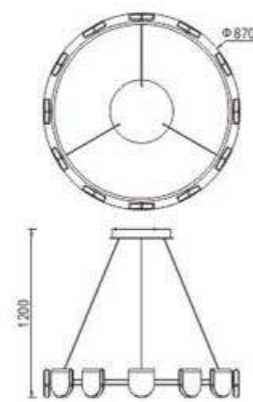

P17803-63W
POWER : 63W
SIZE(mm) : D870×H1200
COLOUR : GLD/GREEN/BLACK