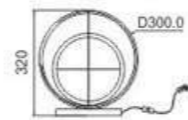

**C17808-68W**  
 POWER : 68W  
 SIZE(mm) : D640×H525  
 COLOUR : WHITE//GLOD

**C17808-90W**  
 POWER : 90W  
 SIZE(mm) : D765×H165  
 COLOUR : WHITE//GLOD

**C17808-65W**  
 POWER : 65W  
 SIZE(mm) : D660×H115  
 COLOUR : WHITE//GLOD