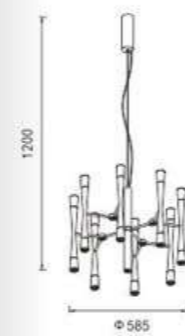

**P17803-40W**  
 POWER : 40.3W  
 SIZE(mm) : D400×H1200  
 COLOUR : GLD/GREEN/BLACK

**P17803-29W**  
 POWER : 28.8W  
 SIZE(mm) : L910×W42×H1200  
 COLOUR : GLD/GREEN  
 /BLACK

**W17807-10W**  
 POWER : 10W  
 SIZE(mm) : W285×H300×E130  
 COLOUR : BLACK/GLOD

**W17807-5W**  
 POWER : 5W  
 SIZE(mm) : W120×H300×E115  
 COLOUR : BLACK/GLOD

**P17807-34W**  
 POWER : 34W  
 SIZE(mm) : D580×H1200  
 COLOUR : BLACK/GLOD

**P17807-47W-A**  
POWER : 47W  
SIZE(mm) : D700×H1500  
COLOUR : BLACK/GLOD