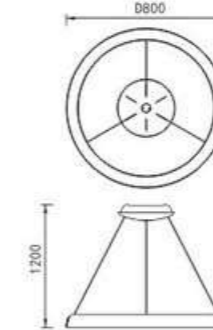

**W15068-12W**  
POWER : 12W  
SIZE(mm) : L120×W120×H175  
COLOUR : WHITE/BLACK

**C15120-25W**  
 POWER : 25W  
 SIZE(mm) : D310×50  
 COLOUR : WHITE/BLACK

**C15120-35W**  
 POWER : 35W  
 SIZE(mm) : D440×50  
 COLOUR : WHITE/BLACK

**P15006-76W**  
POWER : 76W  
SIZE(mm) : D615×1200  
COLOUR : WHITE

**P14257-50W**  
 POWER : 50W  
 SIZE(mm) : D400×1200  
 COLOUR : WHITE/BLACK/COFFEE

**P14257-72W**  
 POWER : 72W  
 SIZE(mm) : D550×1200  
 COLOUR : WHITE/BLACK/COFFEE

**P14265-40W**  
 POWER : 40W  
 SIZE(mm) : D600×1200  
 COLOUR : WHITE

**P14265-50W**  
 POWER : 50W  
 SIZE(mm) : D800×1200  
 COLOUR : WHITE

**P14265-90W**  
 POWER : 90W  
 SIZE(mm) : D800×1200  
 COLOUR : WHITE