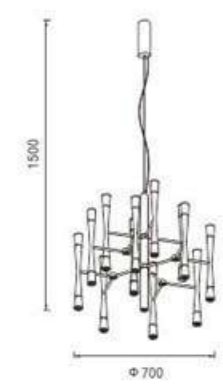

P17807-47W-A
POWER : 47W
SIZE(mm) : D700×H1500
COLOUR : BLACK/GLOD