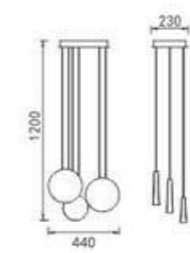

**P14222-30W**  
 POWER : 30W  
 SIZE(mm) : L800×W700×H1200  
 COLOUR : BLACK

**P14222-40W**  
 POWER : 40W  
 SIZE(mm) : L890×W890×H1200  
 COLOUR : BLACK

**P17007-9W**  
 POWER : 9W  
 SIZE(mm) : L700×W70×H1000  
 COLOUR : BLACK

**P17007-21W**  
 POWER : 21W  
 SIZE(mm) : L1600×W70×H1000  
 COLOUR : BLACK

**P16053-5W-S**  
POWER : 5W  
SIZE(mm) : L155×W150×H1200  
COLOUR : GREEN/BROWN/GRAY

**P16053-5W-L**  
POWER : 5W  
SIZE(mm) : L210×W150×H1200  
COLOUR : GREEN/BROWN/GRAY

**W16028-16W**  
 POWER : 16W  
 SIZE(mm) : L470×W43×H110  
 COLOUR : COFFEE/BLACK/WHITE

**W16028-20W**  
 POWER : 20W  
 SIZE(mm) : L580×W43×H110  
 COLOUR : COFFEE/BLACK/WHITE

**P16028-30W**  
 POWER : 30W  
 SIZE(mm) : L930×W80×H1200  
 COLOUR : COFFEE/BLACK/WHITE

**P16028-40W**  
 POWER : 40W  
 SIZE(mm) : L1160×W80×H1200  
 COLOUR : COFFEE/BLACK/WHITE

**P15016-18W**  
POWER : 18W  
SIZE(mm) : D243×H1200  
COLOUR : RED/BLACK/WHITE/BLUE

**W15076-10W**  
 POWER : 10W  
 SIZE(mm) : L420×W88×H42  
 COLOUR : CHROME/WHITE