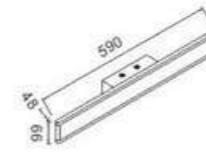

P17005-90W-C
POWER : 90W
SIZE(mm) : 740×180×1200
COLOUR : DARK BROWN/WHITE

W17006-21W
POWER : 21W
SIZE(mm) : L590×W48×H66
COLOUR : COFFEE/WHITE