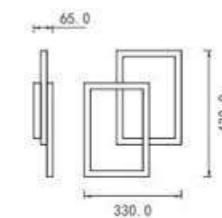

**W16010-11W**  
POWER : 11W  
SIZE(mm) : L285×W80×H50  
COLOUR : COFFEE/WHITE  
/SILVER

**W16010-23W**  
POWER : 23W  
SIZE(mm) : L490×W80×H50  
COLOUR : COFFEE/WHITE  
/SILVER

**P16010-18W**  
POWER : 18W  
SIZE(mm) : L760×W80×H1200  
COLOUR : COFFEE/WHITE/SILVER

**P16010-28W**  
POWER : 28W  
SIZE(mm) : L1025×W80×H1200  
COLOUR : COFFEE/WHITE/SILVER

**P17003-18W**  
 POWER : 18W  
 SIZE(mm) : D300×1200  
 COLOUR : BRONZE/BLACK/WHITE

**P17003-24W**  
 POWER : 24W  
 SIZE(mm) : D450×1200  
 COLOUR : BRONZE/BLACK/WHITE

**T15609-12W**  
POWER : 12W  
SIZE(mm) : L180×W100×H420  
COLOUR : WHITE/BLACK

**P15609-24W**  
POWER : 24W  
SIZE(mm) : L790×W70×H1200  
COLOUR : WHITE/BLACK

**P15609-36W**  
POWER : 36W  
SIZE(mm) : L1187×W70×H1200  
COLOUR : WHITE/BLACK

**W17101-28W**  
 POWER : 26W  
 SIZE(mm) : L430×W330×H65  
 COLOUR : DARK BROWN/WHITE

**C17101-90W-B**  
 POWER : 90W  
 SIZE(mm) : L1010×W800×H85  
 COLOUR : DARK BROWN/WHITE

**C17101-90W-A**  
 POWER : 90W  
 SIZE(mm) : L1300×W80×H85  
 COLOUR : DARK BROWN /WHITE