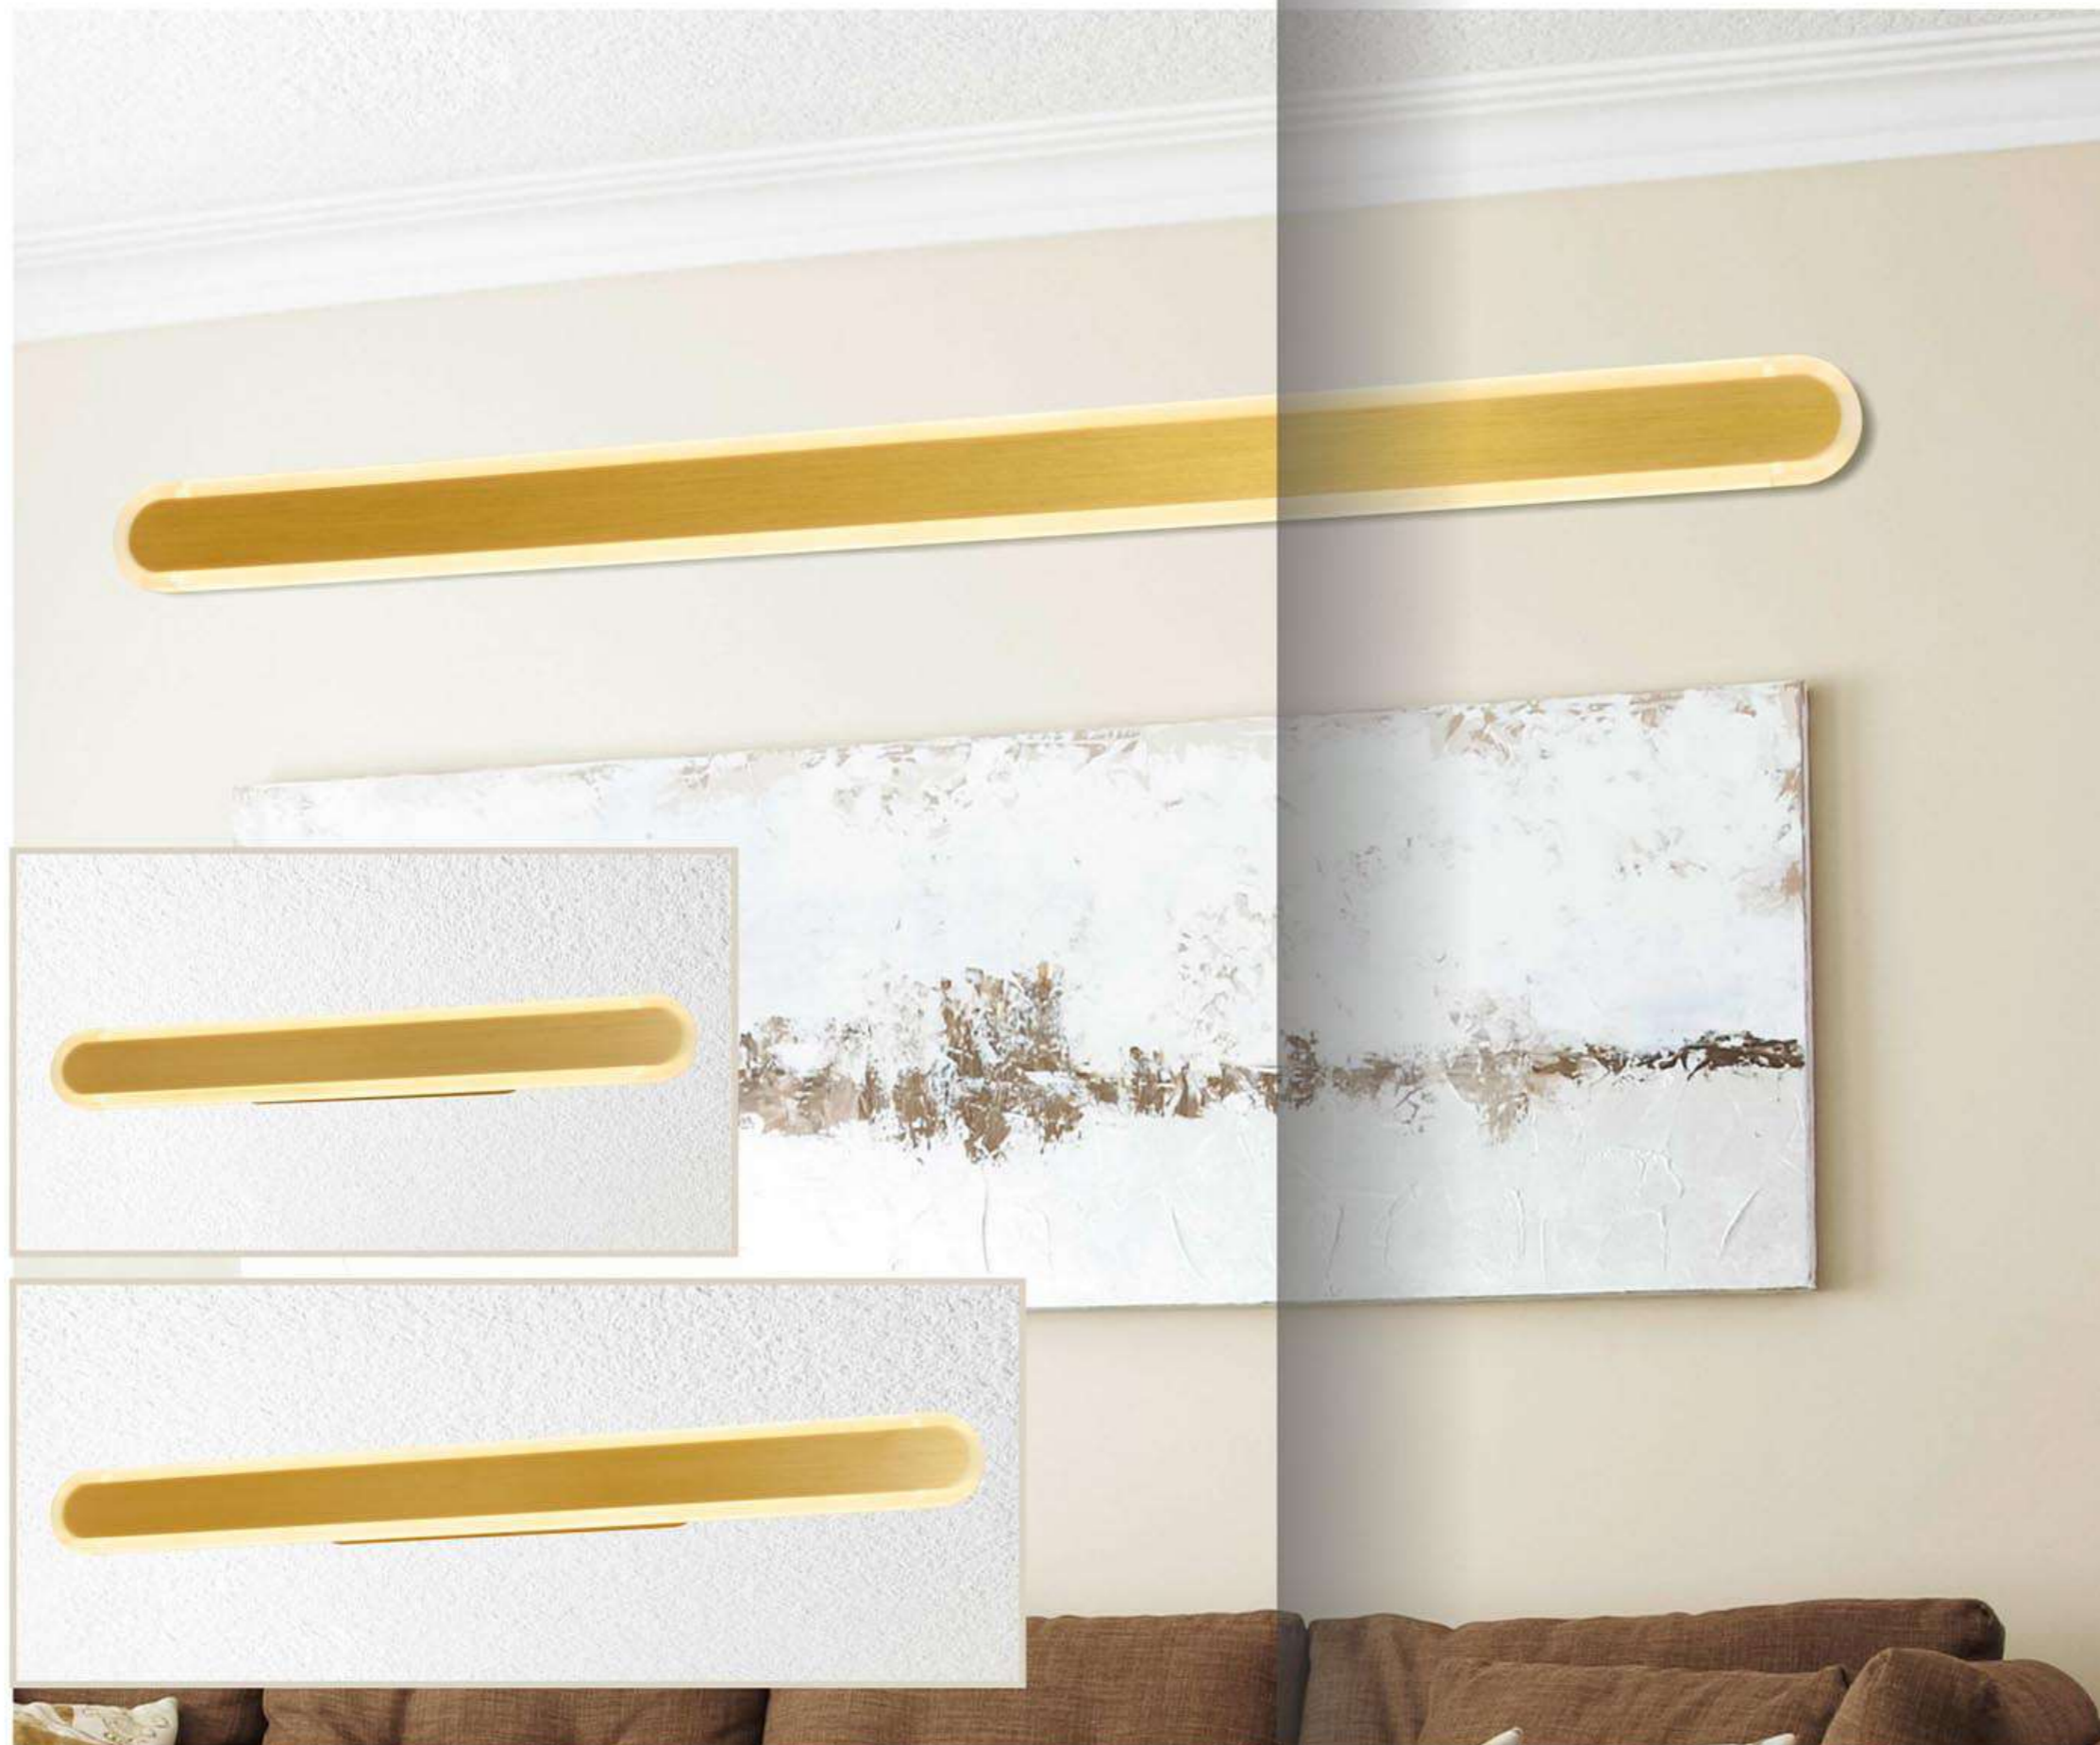

F17002-24W
POWER : 24W
SIZE(mm) : D450×1200
COLOUR : WHITE

T17002-18W
POWER : 18W
SIZE(mm) : D300×385
COLOUR : WHITE

W17001-20W
POWER : 20W
SIZE(mm) : 510×67×65
COLOUR : GLOD

W17001-25W
POWER : 25W
SIZE(mm) : 710×67×65
COLOUR : GLOD

W17001-35W
POWER : 35W
SIZE(mm) : 1000×67×65
COLOUR : GLOD