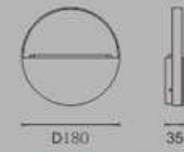

**W17608-6W**  
POWER : 6W  
SIZE(mm) : L325×W60×H95  
COLOUR : WHITE

**W17608-10W**  
POWER : 10W  
SIZE(mm) : L450×W85×H95  
COLOUR : WHITE

**W17608-16W**  
POWER : 16W  
SIZE(mm) : L630×W120×H95  
COLOUR : WHITE