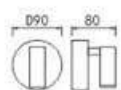

W15025-3W-R

POWER : 3W

SIZE(mm) : D90×W80

COLOUR : BRONZE/WHITE/CHROME