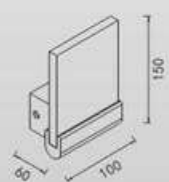

**W15060-6W**  
POWER : 6W  
SIZE(mm) : L130×W130×H30  
COLOUR : WHITE

**W15061-6W**  
POWER : 6W  
SIZE(mm) : L160×W130×H30  
COLOUR : WHITE

**W15071-6W**  
POWER : 6W  
SIZE(mm) : L160×W75×H35  
COLOUR : WHITE