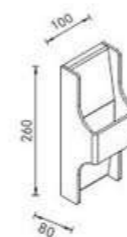

**W13010-10W**  
 POWER : 10W  
 SIZE(mm) : D170×H60  
 COLOUR : WHITE/SILVER

**W13010-18W**  
 POWER : 18W  
 SIZE(mm) : D260×H55  
 COLOUR : WHITE/SILVER

**W13043-6W**  
POWER : 6W  
SIZE(mm) : L180×W120×H65  
COLOUR : WHITE

**W15605-6W**  
 POWER : 6W  
 SIZE(mm) : L60×W90×H400  
 COLOUR : WHITE

**W15605-12W**  
 POWER : 12W  
 SIZE(mm) : L120×W90×H400  
 COLOUR : WHITE

**W15602-12W**  
 POWER : 12W  
 SIZE(mm) : L150×W90×H400  
 COLOUR : WHITE

**W15602-6W**  
 POWER : 6W  
 SIZE(mm) : L60×W90×H400  
 COLOUR : WHITE

**W15607-8W**  
POWER : 8W  
SIZE(mm) : L210×W60×H120  
COLOUR : WHITE

**W15604-12W**

**W15604-12W**  
POWER : 12W  
SIZE(mm) : L100×W80×H200  
COLOUR : WHITE

**W15608-6W**  
POWER : 6W  
SIZE(mm) : L100×W80×H260  
COLOUR : WHITE

**W15608-6W**