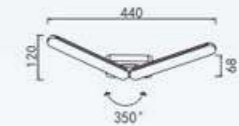

W16607-12W
POWER : 12W
SIZE(mm) : L440×W120×H68
COLOUR : WHITE/BLACK/COFFEE