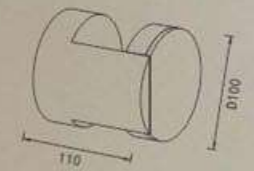

**W17607-18W**

**W17607-12W**

**W17607-6W**

**W17607-18W**  
POWER : 18W  
SIZE(mm) : L473×W162×H45  
COLOUR : WHITE

**W17607-12W**  
POWER : 12W  
SIZE(mm) : L308×W162×H45  
COLOUR : WHITE

**W17607-6W**  
POWER : 6W  
SIZE(mm) : L143×W162×H45  
COLOUR : WHITE