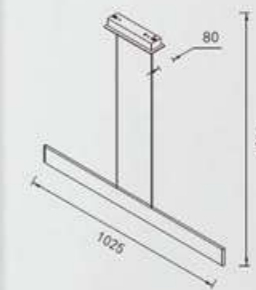

**W16010-11W**  
POWER : 11W  
SIZE(mm) : L285×W80×H50  
COLOUR : COFFEE/WHITE  
/SILVER

**W16010-23W**  
POWER : 23W  
SIZE(mm) : L490×W80×H50  
COLOUR : COFFEE/WHITE  
/SILVER

**P16010-18W**  
POWER : 18W  
SIZE(mm) : L760×W80×H1200  
COLOUR : COFFEE/WHITE/SILVER