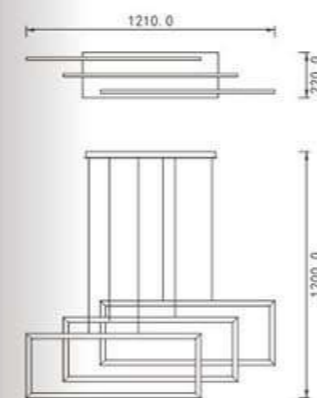

**P16010-28W**  
POWER : 28W  
SIZE(mm) : L1025×W80×H1200  
COLOUR : COFFEE/WHITE/SILVER

**P17003-18W**  
 POWER : 18W  
 SIZE(mm) : D300×1200  
 COLOUR : BRONZE/BLACK/WHITE

**P17003-24W**  
 POWER : 24W  
 SIZE(mm) : D450×1200  
 COLOUR : BRONZE/BLACK/WHITE

**W17101-28W**  
 POWER : 26W  
 SIZE(mm) : L430×W330×H65  
 COLOUR : DARK BROWN/WHITE

**C17101-90W-B**  
 POWER : 90W  
 SIZE(mm) : L1010×W800×H85  
 COLOUR : DARK BROWN/WHITE

**C17101-90W-A**  
 POWER : 90W  
 SIZE(mm) : L1300×W80×H85  
 COLOUR : DARK BROWN /WHITE

**F17101-35w**  
 POWER : 35W  
 SIZE(mm) : L320×W220×H1520  
 COLOUR : DARK BROWN/WHITE

**T17101-15W**  
 POWER : 15W  
 SIZE(mm) : L330×W80×H335  
 COLOUR : DARK BROWN/WHITE

**P17005-90W**  
 POWER : 90W  
 SIZE(mm) : 1210×220×1200  
 COLOUR : DARK BROWN/WHITE