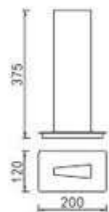

**P14222-30W**  
 POWER : 30W  
 SIZE(mm) : L800×W700×H1200  
 COLOUR : BLACK

**P14222-40W**  
 POWER : 40W  
 SIZE(mm) : L890×W890×H1200  
 COLOUR : BLACK

**P17007-9W**  
 POWER : 9W  
 SIZE(mm) : L700×W70×H1000  
 COLOUR : BLACK

**P17007-21W**  
 POWER : 21W  
 SIZE(mm) : L1600×W70×H1000  
 COLOUR : BLACK

**P16053-5W-S**  
POWER : 5W  
SIZE(mm) : L155×W150×H1200  
COLOUR : GREEN/BROWN/GRAY

**P16053-5W-L**  
POWER : 5W  
SIZE(mm) : L210×W150×H1200  
COLOUR : GREEN/BROWN/GRAY

**P16053-15W**  
 POWER : 15W  
 SIZE(mm) : L440×W230×H1200  
 COLOUR : GREEN/BROWN/GRAY

**P16053-20W**  
 POWER : 20W  
 SIZE(mm) : L630×W230×H1200  
 COLOUR : GREEN/BROWN/GRAY

**T16028-12W**  
 POWER : 12W  
 SIZE(mm) : L200×W120×H375  
 COLOUR : COFFEE/BLACK/WHITE

**W16028-16W**  
 POWER : 16W  
 SIZE(mm) : L470×W43×H110  
 COLOUR : COFFEE/BLACK/WHITE

**W16028-20W**  
 POWER : 20W  
 SIZE(mm) : L580×W43×H110  
 COLOUR : COFFEE/BLACK/WHITE

**P16028-30W**  
 POWER : 30W  
 SIZE(mm) : L930×W80×H1200  
 COLOUR : COFFEE/BLACK/WHITE