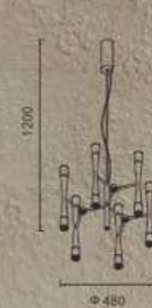

**W17807-5W**  
 POWER : 5W  
 SIZE(mm) : W120×H300×E115  
 COLOUR : BLACK/GLOD

**P17807-34W**  
 POWER : 34W  
 SIZE(mm) : D580×H1200  
 COLOUR : BLACK/GLOD

**P17807-47W-A**  
POWER : 47W  
SIZE(mm) : D700×H1500  
COLOUR : BLACK/GLOD

**P17807-25W**  
POWER : 25W  
SIZE(mm) : D480×H1200  
COLOUR : BLACK/GLOD

**P17807-47W-B**  
POWER : 47W  
SIZE(mm) : L1035×W410×H1200  
COLOUR : BLACK/GLOD

**P17806-39W**  
 POWER : 38.4W  
 SIZE(mm) : D520×H1200  
 COLOUR : BLACK/GLD