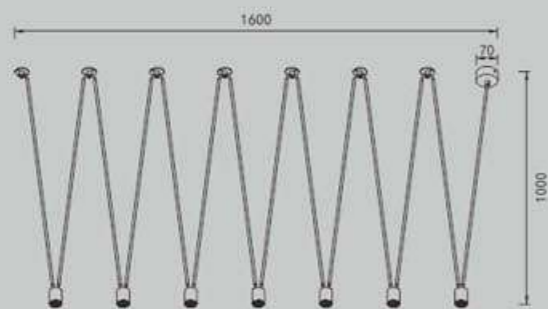

**P14222-30W**  
 POWER : 30W  
 SIZE(mm) : L800×W700×H1200  
 COLOUR : BLACK

**P14222-40W**  
 POWER : 40W  
 SIZE(mm) : L890×W890×H1200  
 COLOUR : BLACK

**P17007-9W**  
 POWER : 9W  
 SIZE(mm) : L700×W70×H1000  
 COLOUR : BLACK