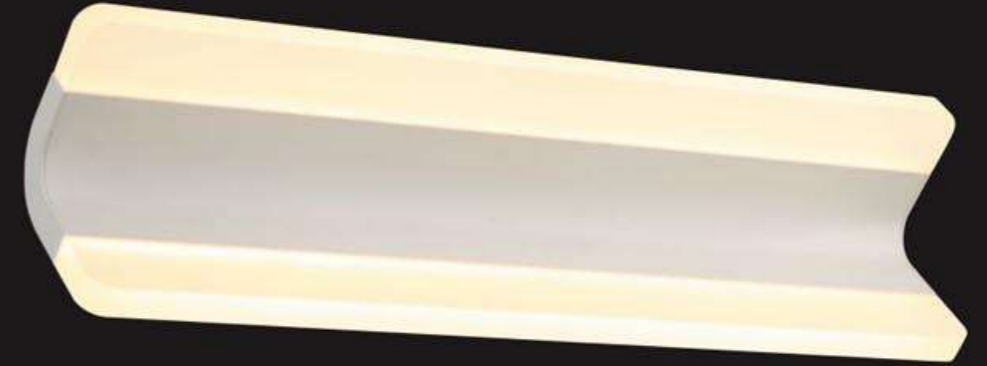

P16608-30W
POWER : 30W
SIZE(mm) : L613×W160×H1200
COLOUR : COFFEE/WHITE

P16608-40W
POWER : 40W
SIZE(mm) : L815×W160×H1200
COLOUR : COFFEE/WHITE

P16608-60W
POWER : 60W
SIZE(mm) : L1153×W160×H1200
COLOUR : COFFEE/WHITE