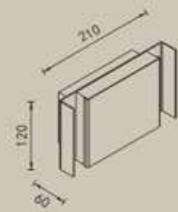

W15607-8W
POWER : 8W
SIZE(mm) : L210×W60×H120
COLOUR : WHITE