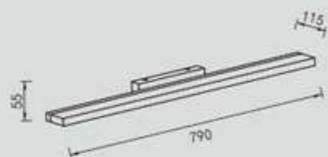

W15609-18W
POWER : 18W
SIZE(mm) : L600×W115×H55
COLOUR : WHITE/BLACK