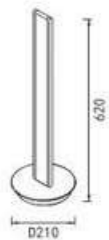

C17006-60W
POWER : 60W
SIZE(mm) : D800×1200
COLOUR : COFFEE/WHITE