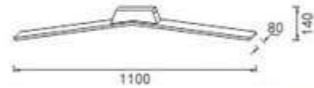

C15140-45W
POWER : 45W
SIZE(mm) : L1100×W80×H140
COLOUR : WHITE