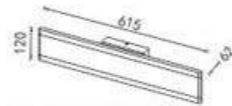

W17600-36W
POWER : 36W
SIZE(mm) : L615×W120×H62
COLOUR : GLOD