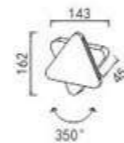

**W17607-18W**

**W17607-12W**

**W17607-6W**

**W17607-18W**  
POWER : 18W  
SIZE(mm) : L473×W162×H45  
COLOUR : WHITE

**W17607-12W**  
POWER : 12W  
SIZE(mm) : L308×W162×H45  
COLOUR : WHITE

**W17607-6W**  
POWER : 6W  
SIZE(mm) : L143×W162×H45  
COLOUR : WHITE