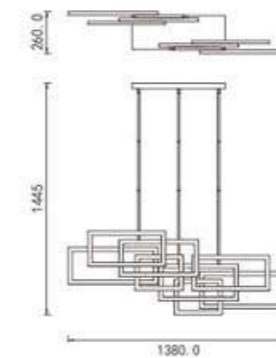

**W16010-11W**  
POWER : 11W  
SIZE(mm) : L285×W80×H50  
COLOUR : COFFEE/WHITE  
/SILVER

**W16010-23W**  
POWER : 23W  
SIZE(mm) : L490×W80×H50  
COLOUR : COFFEE/WHITE  
/SILVER

**P16010-18W**  
POWER : 18W  
SIZE(mm) : L760×W80×H1200  
COLOUR : COFFEE/WHITE/SILVER

**W17801-64W**  
POWER : 64W  
SIZE(mm) : W120×H680×E282  
COLOUR : GLOD

**W17801-48W**  
POWER : 48W  
SIZE(mm) : W120×H440×E265  
COLOUR : GLOD

**T17801-56W**  
POWER : 54.4W  
SIZE(mm) : L300×W170×H640  
COLOUR : GLOD

**F17801-96W**  
POWER : 91.5W  
SIZE(mm) : L400×W200×H1810  
COLOUR : GLOD

**P17801-83W-A**  
 POWER : 83.2W  
 SIZE(mm) : L810×W120×H1138  
 COLOUR : GLOD

**P17801-166W-A**  
 POWER : 166.4W  
 SIZE(mm) : L1380×W260×H1445  
 COLOUR : GLOD

**P17801-166W-B**  
 POWER : 166.4W  
 SIZE(mm) : L535×W200×H1635  
 COLOUR : GLOD

**P17801-83W-B**  
 POWER : 83.2W  
 SIZE(mm) : L370×W120×H1330  
 COLOUR : GLOD

**W17803-6W**  
 POWER : 5.7W  
 SIZE(mm) : L110×H125×E82  
 COLOUR : GLOD/GREEN  
 /BLACK