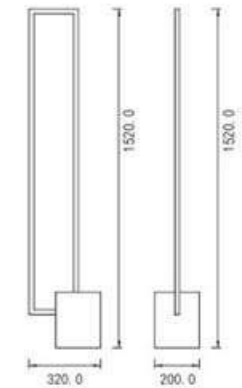

**W16010-11W**  
POWER : 11W  
SIZE(mm) : L285×W80×H50  
COLOUR : COFFEE/WHITE  
/SILVER

**W16010-23W**  
POWER : 23W  
SIZE(mm) : L490×W80×H50  
COLOUR : COFFEE/WHITE  
/SILVER

**P16010-18W**  
POWER : 18W  
SIZE(mm) : L760×W80×H1200  
COLOUR : COFFEE/WHITE/SILVER

**P16010-28W**  
POWER : 28W  
SIZE(mm) : L1025×W80×H1200  
COLOUR : COFFEE/WHITE/SILVER

**P17003-18W**  
 POWER : 18W  
 SIZE(mm) : D300×1200  
 COLOUR : BRONZE/BLACK/WHITE

**P17003-24W**  
 POWER : 24W  
 SIZE(mm) : D450×1200  
 COLOUR : BRONZE/BLACK/WHITE

**T15609-12W**  
POWER : 12W  
SIZE(mm) : L180×W100×H420  
COLOUR : WHITE/BLACK

**P15609-24W**  
POWER : 24W  
SIZE(mm) : L790×W70×H1200  
COLOUR : WHITE/BLACK

**P15609-36W**  
POWER : 36W  
SIZE(mm) : L1187×W70×H1200  
COLOUR : WHITE/BLACK

**W17101-28W**  
 POWER : 26W  
 SIZE(mm) : L430×W330×H65  
 COLOUR : DARK BROWN/WHITE

**C17101-90W-B**  
 POWER : 90W  
 SIZE(mm) : L1010×W800×H85  
 COLOUR : DARK BROWN/WHITE

**C17101-90W-A**  
 POWER : 90W  
 SIZE(mm) : L1300×W80×H85  
 COLOUR : DARK BROWN /WHITE