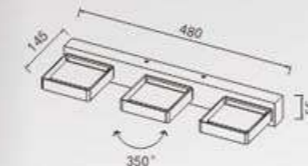

W17606-15W
POWER : 15W
SIZE(mm) : L480×W145×H55
COLOUR : WHITE