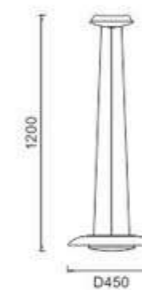

**P15006-76W**  
POWER : 76W  
SIZE(mm) : D615×1200  
COLOUR : WHITE

**P14257-50W**  
 POWER : 50W  
 SIZE(mm) : D400×1200  
 COLOUR : WHITE/BLACK/COFFEE

**P14257-72W**  
 POWER : 72W  
 SIZE(mm) : D550×1200  
 COLOUR : WHITE/BLACK/COFFEE

**P14265-40W**  
 POWER : 40W  
 SIZE(mm) : D600×1200  
 COLOUR : WHITE

**P14265-50W**  
 POWER : 50W  
 SIZE(mm) : D800×1200  
 COLOUR : WHITE

**P14265-90W**  
 POWER : 90W  
 SIZE(mm) : D800×1200  
 COLOUR : WHITE

**P14255-50W**  
POWER : 50W  
SIZE(mm) : D600x1200  
COLOUR : WHITE

**P14255-72W**  
POWER : 72W  
SIZE(mm) : D800x1200  
COLOUR : WHITE

**C15017-40W**  
 POWER : 40W  
 SIZE(mm) : D450×80  
 COLOUR : WHITE