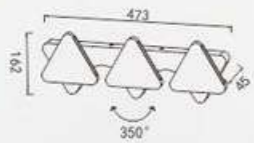

W17607-18W
POWER : 18W
SIZE(mm) : L473×W162×H45
COLOUR : WHITE