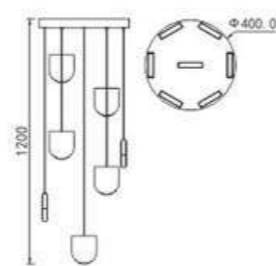

**P17801-166W-B**  
 POWER : 166.4W  
 SIZE(mm) : L535×W200×H1635  
 COLOUR : GLOD

**P17801-83W-B**  
 POWER : 83.2W  
 SIZE(mm) : L370×W120×H1330  
 COLOUR : GLOD

**W17803-6W**  
 POWER : 5.7W  
 SIZE(mm) : L110×H125×E82  
 COLOUR : GLOD/GREEN  
 /BLACK

**P17803-6W**  
 POWER : 5.7W  
 SIZE(mm) : L150×W45×H1200  
 COLOUR : GLOD/GREEN  
 /BLACK

**W17803-24W**  
 POWER : 24W  
 SIZE(mm) : L486×H125×E82  
 COLOUR : GLOD/GREEN/BLACK

**P17803-39W**  
 POWER : 38.4W  
 SIZE(mm) : L756×W42×H1200  
 COLOUR : GLOD/GREEN/BLACK

**P17803-48W**  
 POWER : 48W  
 SIZE(mm) : L1026×W42×H1200  
 COLOUR : GLOD/GREEN/BLACK

**P17803-43W**  
 POWER : 42.2W  
 SIZE(mm) : D590×H1200  
 COLOUR : GLD/GREEN/BLACK

**P17803-63W**  
 POWER : 63W  
 SIZE(mm) : D870×H1200  
 COLOUR : GLD/GREEN/BLACK

**P17803-40W**  
 POWER : 40.3W  
 SIZE(mm) : D400×H1200  
 COLOUR : GLD/GREEN/BLACK

**P17803-29W**  
 POWER : 28.8W  
 SIZE(mm) : L910×W42×H1200  
 COLOUR : GLD/GREEN  
 /BLACK

**W17807-10W**  
 POWER : 10W  
 SIZE(mm) : W285×H300×E130  
 COLOUR : BLACK/GLOD