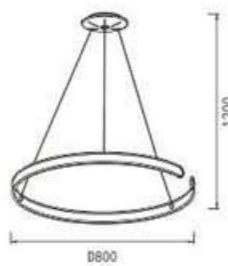

**F17002-24W**  
 POWER : 24W  
 SIZE(mm) : D450×1200  
 COLOUR : WHITE

**T17002-18W**  
 POWER : 18W  
 SIZE(mm) : D300×385  
 COLOUR : WHITE

**W17001-20W**  
POWER : 20W  
SIZE(mm) : 510×67×65  
COLOUR : GLOD

**W17001-25W**  
POWER : 25W  
SIZE(mm) : 710×67×65  
COLOUR : GLOD

**W17001-35W**  
POWER : 35W  
SIZE(mm) : 1000×67×65  
COLOUR : GLOD

**P17001-45W**  
 POWER : 45W  
 SIZE(mm) : 1000×72×1200  
 COLOUR : GLOD

**P17001-70W**  
 POWER : 70W  
 SIZE(mm) : 1200×72×1200  
 COLOUR : GLOD

**P17001-40W**  
 POWER : 40W  
 SIZE(mm) : D600×1200  
 COLOUR : GLOD

**P17001-50W**  
 POWER : 50W  
 SIZE(mm) : D800×1200  
 COLOUR : GLOD