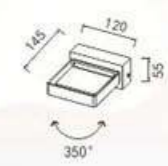

**W17606-15W**  
POWER : 15W  
SIZE(mm) : L480×W145×H55  
COLOUR : WHITE

**W17606-10W**  
POWER : 10W  
SIZE(mm) : L300×W145×H55  
COLOUR : WHITE

**W17606-5W**  
POWER : 5W  
SIZE(mm) : L120×W145×H55  
COLOUR : WHITE