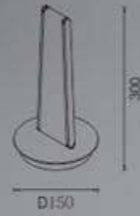

**P17813-18W-B**  
 POWER : 18W  
 SIZE(mm) : D250×H1200  
 COLOUR : SMOKE

**P17813-24W**  
 POWER : 24W  
 SIZE(mm) : D420×H1200  
 COLOUR : SMOKE

**P17813-10W**  
 POWER : 10W  
 SIZE(mm) : D220×H1200  
 COLOUR : SMOKE

**W17608-6W**  
POWER : 6W  
SIZE(mm) : L325×W60×H95  
COLOUR : WHITE

**W17608-10W**  
POWER : 10W  
SIZE(mm) : L450×W85×H95  
COLOUR : WHITE

**W17608-16W**  
POWER : 16W  
SIZE(mm) : L630×W120×H95  
COLOUR : WHITE

**W17609-8W**  
POWER : 8W  
SIZE(mm) : D180×H35  
COLOUR : WHITE/BLACK/COFFEE

**W17613-12W**  
POWER : 12W  
SIZE(mm) : L270×W80×H110  
COLOUR : WHITE/COFFEE

**T17613-12W**  
POWER : 12W  
SIZE(mm) : D150×H300  
COLOUR : WHITE/COFFEE

**C17808-68W**  
 POWER : 68W  
 SIZE(mm) : D640×H525  
 COLOUR : WHITE//GLOD

**C17808-90W**  
 POWER : 90W  
 SIZE(mm) : D765×H165  
 COLOUR : WHITE//GLOD

**C17808-65W**  
 POWER : 65W  
 SIZE(mm) : D660×H115  
 COLOUR : WHITE//GLOD