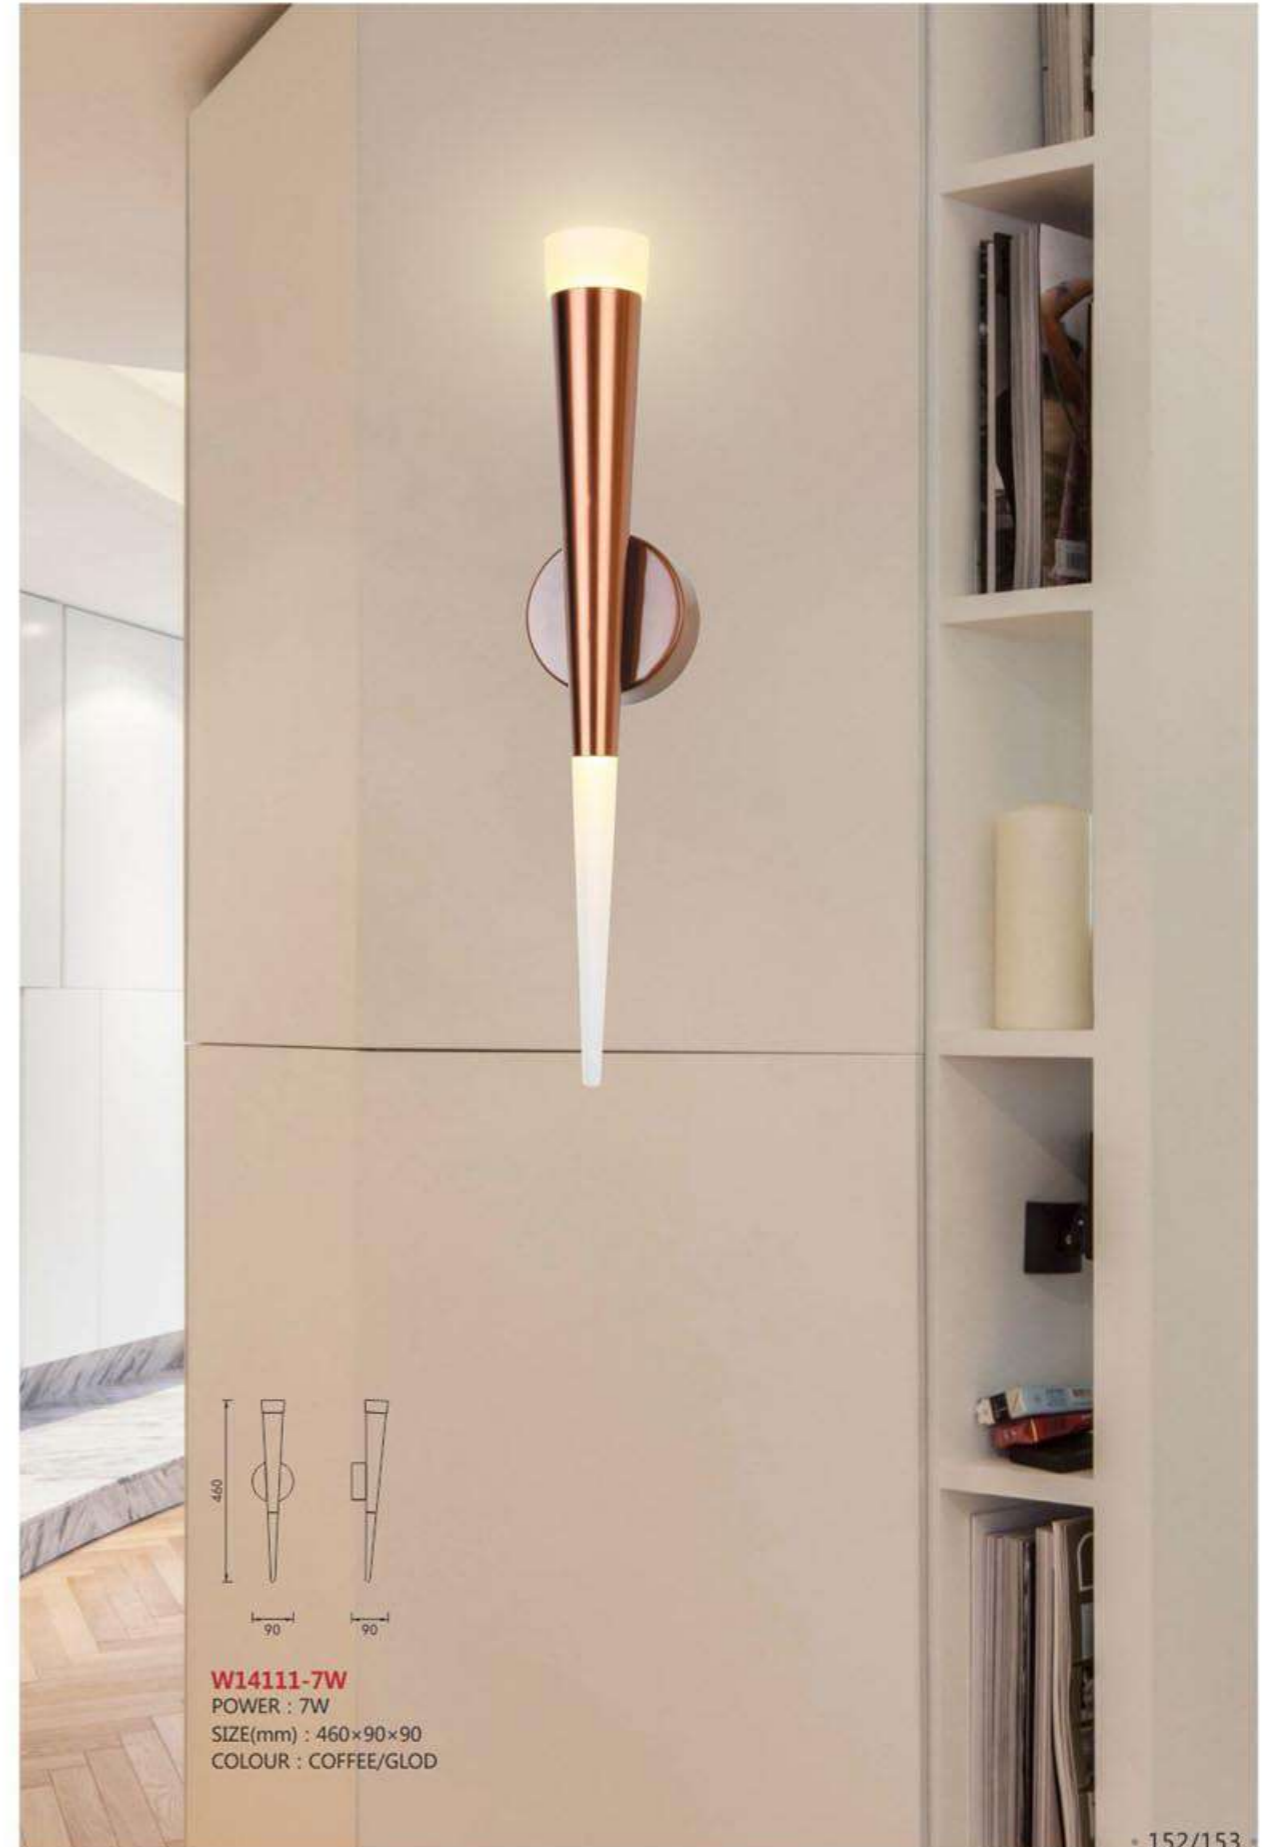

**W17610-6W**  
POWER : 6W  
SIZE(mm) :  $\Phi$ 180×H65  
COLOUR : WHITE/SILVER

**W864-8W**  
 POWER : 8W  
 SIZE(mm) : L180×W180×H45  
 COLOUR : WHITE/SILVER

**W13010-6W**  
 POWER : 6W  
 SIZE(mm) : D130×H50  
 COLOUR : WHITE/SILVER

**W13010-10W**  
 POWER : 10W  
 SIZE(mm) : D170×H60  
 COLOUR : WHITE/SILVER

**W13010-18W**  
 POWER : 18W  
 SIZE(mm) : D260×H55  
 COLOUR : WHITE/SILVER

**W13043-6W**  
POWER : 6W  
SIZE(mm) : L180×W120×H65  
COLOUR : WHITE

**W13044-6W**  
POWER : 6W  
SIZE(mm) : L160×W160×H65  
COLOUR : WHITE

**W15102-3W**  
 POWER : 3W  
 SIZE(mm) : 120×120×175  
 COLOUR : WHITE/BLACK

**W14111-7W**  
 POWER : 7W  
 SIZE(mm) : 460×90×90  
 COLOUR : COFFEE/GLOD