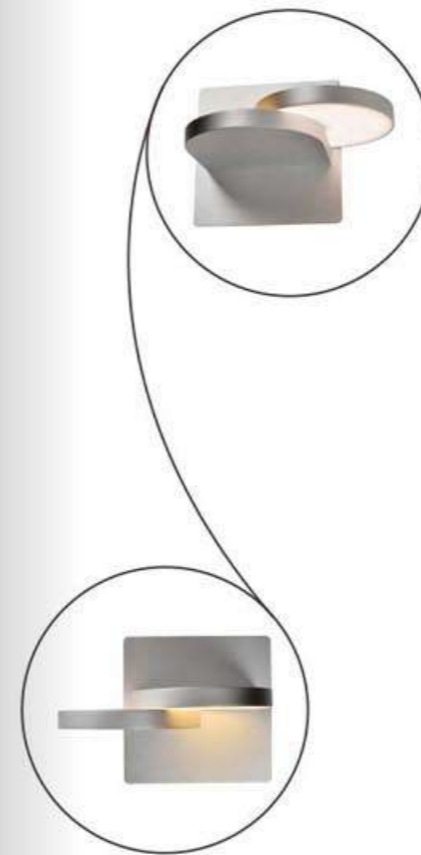

COLOUR : BRONZE/WHITE/CHROME

**W15025-3W-S**

POWER : 3W

SIZE(mm) : L40×W82×H110

COLOUR : BRONZE/WHITE/CHROME

**W16009-3W**  
POWER : 3W  
SIZE(mm) : L250×W250×H240  
COLOUR : WHITE/BLACK

**W16023-12W**  
POWER : 12W  
SIZE(mm) : L120×W180×H120  
COLOUR : WHITE/BLACK/SILVER