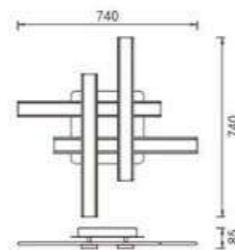

**W17006-30W**  
POWER : 30W  
SIZE(mm) : L590×W48×H66  
COLOUR : COFFEE/WHITE

**C17006-90W**  
POWER : 90W  
SIZE(mm) : D800x1200  
COLOUR : COFFEE/WHITE

**F17006-45W**  
POWER : 45W  
SIZE(mm) : D260x1475  
COLOUR : COFFEE/WHITE

**P17006-45W**  
POWER : 45W  
SIZE(mm) : D600×1200  
COLOUR : COFFEE/WHITE

**C17006-60W**  
POWER : 60W  
SIZE(mm) : D800×1200  
COLOUR : COFFEE/WHITE

**T17006-25W**  
POWER : 25W  
SIZE(mm) : D210×620  
COLOUR : COFFEE/WHITE

**C17006-45W**  
POWER : 45W  
SIZE(mm) : 530×530×70  
COLOUR : COFFEE/WHITE

**C17006-80W**  
POWER : 80W  
SIZE(mm) : 740×740×85  
COLOUR : COFFEE/WHITE

**P17002-18W**  
POWER : 18W  
SIZE(mm) : D300×1200  
COLOUR : WHITE

**P17002-24W**  
POWER : 24W  
SIZE(mm) : D400×1200  
COLOUR : WHITE

**W17002-18**  
POWER : 18W  
SIZE(mm) : 300×390×310  
COLOUR : WHITE

**P17002-90W**  
POWER : 90W  
SIZE(mm) : D800×1200  
COLOUR : WHITE