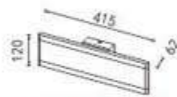

**P17806-48W**  
 POWER : 48W  
 SIZE(mm) : D650×H1200  
 COLOUR : BLACK/GLD

**P17806-96W**  
 POWER : 96W  
 SIZE(mm) : D980×H1500  
 COLOUR : BLACK/GLD

**W17600-16W**  
 POWER : 16W  
 SIZE(mm) : L280×W120×H62  
 COLOUR : GLOD