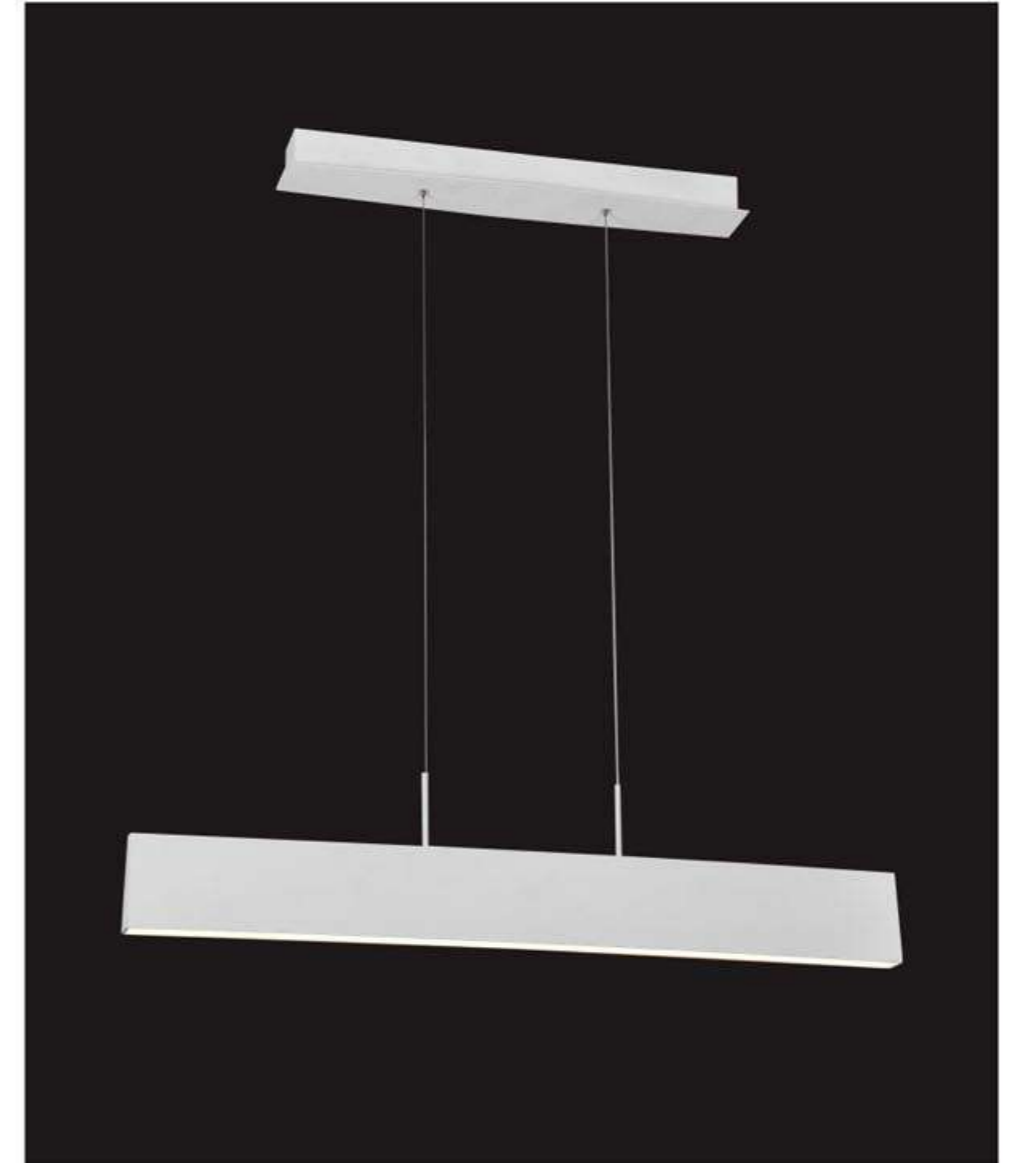

**W16028-16W**  
 POWER : 16W  
 SIZE(mm) : L470×W43×H110  
 COLOUR : COFFEE/BLACK/WHITE

**W16028-20W**  
 POWER : 20W  
 SIZE(mm) : L580×W43×H110  
 COLOUR : COFFEE/BLACK/WHITE

**P16028-30W**  
 POWER : 30W  
 SIZE(mm) : L930×W80×H1200  
 COLOUR : COFFEE/BLACK/WHITE