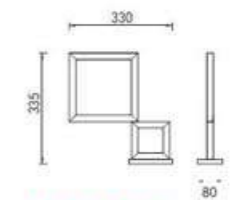

**W16010-11W**  
POWER : 11W  
SIZE(mm) : L285×W80×H50  
COLOUR : COFFEE/WHITE  
/SILVER

**W16010-23W**  
POWER : 23W  
SIZE(mm) : L490×W80×H50  
COLOUR : COFFEE/WHITE  
/SILVER

**P16010-18W**  
POWER : 18W  
SIZE(mm) : L760×W80×H1200  
COLOUR : COFFEE/WHITE/SILVER

**P16010-28W**  
POWER : 28W  
SIZE(mm) : L1025×W80×H1200  
COLOUR : COFFEE/WHITE/SILVER

**P17003-18W**  
 POWER : 18W  
 SIZE(mm) : D300×1200  
 COLOUR : BRONZE/BLACK/WHITE

**P17003-24W**  
 POWER : 24W  
 SIZE(mm) : D450×1200  
 COLOUR : BRONZE/BLACK/WHITE

**W17101-28W**  
 POWER : 26W  
 SIZE(mm) : L430×W330×H65  
 COLOUR : DARK BROWN/WHITE

**C17101-90W-B**  
 POWER : 90W  
 SIZE(mm) : L1010×W800×H85  
 COLOUR : DARK BROWN/WHITE

**C17101-90W-A**  
 POWER : 90W  
 SIZE(mm) : L1300×W80×H85  
 COLOUR : DARK BROWN /WHITE

**F17101-35w**  
 POWER : 35W  
 SIZE(mm) : L320×W220×H1520  
 COLOUR : DARK BROWN/WHITE

**T17101-15W**  
 POWER : 15W  
 SIZE(mm) : L330×W80×H335  
 COLOUR : DARK BROWN/WHITE

**P17005-90W**  
 POWER : 90W  
 SIZE(mm) : 1210×220×1200  
 COLOUR : DARK BROWN/WHITE