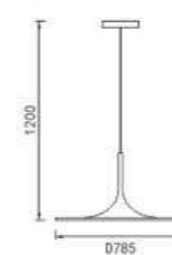

P15120-35W
POWER : 35W
SIZE(mm) : D440×1200
COLOUR : WHITE/BLACK