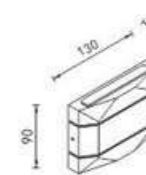

W15075-6W
POWER : 6W
SIZE(mm) : L130×W30×H90
COLOUR : WHITE