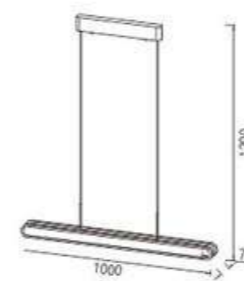

P17001-45W
POWER : 45W
SIZE(mm) : 1000×72×1200
COLOUR : GLOD