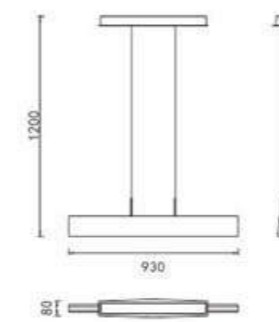

**P17007-21W**  
 POWER : 21W  
 SIZE(mm) : L1600×W70×H1000  
 COLOUR : BLACK

**P16053-5W-S**  
POWER : 5W  
SIZE(mm) : L155×W150×H1200  
COLOUR : GREEN/BROWN/GRAY

**P16053-5W-L**  
POWER : 5W  
SIZE(mm) : L210×W150×H1200  
COLOUR : GREEN/BROWN/GRAY

**P16053-15W**  
 POWER : 15W  
 SIZE(mm) : L440×W230×H1200  
 COLOUR : GREEN/BROWN/GRAY

**P16053-20W**  
 POWER : 20W  
 SIZE(mm) : L630×W230×H1200  
 COLOUR : GREEN/BROWN/GRAY

**T16028-12W**  
 POWER : 12W  
 SIZE(mm) : L200×W120×H375  
 COLOUR : COFFEE/BLACK/WHITE

**W16028-16W**  
 POWER : 16W  
 SIZE(mm) : L470×W43×H110  
 COLOUR : COFFEE/BLACK/WHITE

**W16028-20W**  
 POWER : 20W  
 SIZE(mm) : L580×W43×H110  
 COLOUR : COFFEE/BLACK/WHITE

**P16028-30W**  
 POWER : 30W  
 SIZE(mm) : L930×W80×H1200  
 COLOUR : COFFEE/BLACK/WHITE

**P16028-40W**  
 POWER : 40W  
 SIZE(mm) : L1160×W80×H1200  
 COLOUR : COFFEE/BLACK/WHITE

**P15016-18W**  
POWER : 18W  
SIZE(mm) : D243×H1200  
COLOUR : RED/BLACK/WHITE/BLUE

**W15076-10W**  
 POWER : 10W  
 SIZE(mm) : L420×W88×H42  
 COLOUR : CHROME/WHITE