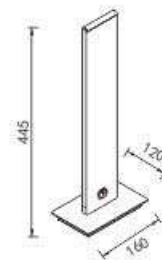

## CONTACT

k@thedesigngroup.cc

(+1) 786 449 04 16

35 Howard, 5th floor, New York , 10013

[www.designerchandeliers.net](http://www.designerchandeliers.net)

**T16010-10W**  
POWER : 10W  
SIZE(mm) : L160×W120×H445  
COLOUR : COFFEE/WHITE/SILVER

**W16010-11W**  
POWER : 11W  
SIZE(mm) : L285×W80×H50  
COLOUR : COFFEE/WHITE  
/SILVER

**W16010-23W**  
POWER : 23W  
SIZE(mm) : L490×W80×H50  
COLOUR : COFFEE/WHITE  
/SILVER

**P16010-18W**  
POWER : 18W  
SIZE(mm) : L760×W80×H1200  
COLOUR : COFFEE/WHITE/SILVER

**P16010-28W**  
POWER : 28W  
SIZE(mm) : L1025×W80×H1200  
COLOUR : COFFEE/WHITE/SILVER

**P17003-18W**  
 POWER : 18W  
 SIZE(mm) : D300×1200  
 COLOUR : BRONZE/BLACK/WHITE

**P17003-24W**  
 POWER : 24W  
 SIZE(mm) : D450×1200  
 COLOUR : BRONZE/BLACK/WHITE