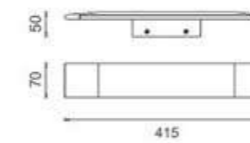

W17612-20W
POWER : 20W
SIZE(mm) : L415×W70×H50
COLOUR : WHITE/COFFEE