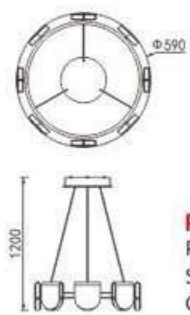

**P16010-28W**  
POWER : 28W  
SIZE(mm) : L1025×W80×H1200  
COLOUR : COFFEE/WHITE/SILVER

**P17003-18W**  
 POWER : 18W  
 SIZE(mm) : D300×1200  
 COLOUR : BRONZE/BLACK/WHITE

**P17003-24W**  
 POWER : 24W  
 SIZE(mm) : D450×1200  
 COLOUR : BRONZE/BLACK/WHITE

**P17801-166W-B**  
 POWER : 166.4W  
 SIZE(mm) : L535×W200×H1635  
 COLOUR : GLOD

**P17801-83W-B**  
 POWER : 83.2W  
 SIZE(mm) : L370×W120×H1330  
 COLOUR : GLOD

**W17803-6W**  
 POWER : 5.7W  
 SIZE(mm) : L110×H125×E82  
 COLOUR : GLOD/GREEN  
 /BLACK

**P17803-6W**  
 POWER : 5.7W  
 SIZE(mm) : L150×W45×H1200  
 COLOUR : GLOD/GREEN  
 /BLACK

**W17803-24W**  
 POWER : 24W  
 SIZE(mm) : L486×H125×E82  
 COLOUR : GLOD/GREEN/BLACK

**P17803-39W**  
 POWER : 38.4W  
 SIZE(mm) : L756×W42×H1200  
 COLOUR : GLOD/GREEN/BLACK

**P17803-48W**  
 POWER : 48W  
 SIZE(mm) : L1026×W42×H1200  
 COLOUR : GLOD/GREEN/BLACK

**P17803-43W**  
 POWER : 42.2W  
 SIZE(mm) : D590×H1200  
 COLOUR : GLD/GREEN/BLACK

**P17803-63W**  
 POWER : 63W  
 SIZE(mm) : D870×H1200  
 COLOUR : GLD/GREEN/BLACK