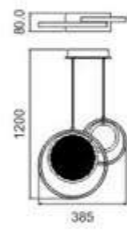

**W17608-6W**  
POWER : 6W  
SIZE(mm) : L325×W60×H95  
COLOUR : WHITE

**W17608-10W**  
POWER : 10W  
SIZE(mm) : L450×W85×H95  
COLOUR : WHITE

**W17608-16W**  
POWER : 16W  
SIZE(mm) : L630×W120×H95  
COLOUR : WHITE

**C17808-68W**  
 POWER : 68W  
 SIZE(mm) : D640×H525  
 COLOUR : WHITE//GLOD

**C17808-90W**  
 POWER : 90W  
 SIZE(mm) : D765×H165  
 COLOUR : WHITE//GLOD

**C17808-65W**  
 POWER : 65W  
 SIZE(mm) : D660×H115  
 COLOUR : WHITE//GLOD

**T17808-16W**  
 POWER : 16W  
 SIZE(mm) : L300×W200×H320  
 COLOUR : WHITE//GLOD

**P17808-30W**  
 POWER : 30W  
 SIZE(mm) : D420×H1200  
 COLOUR : WHITE//GLOD

**P17808-60W-B**  
 POWER : 60W  
 SIZE(mm) : L1000×W42×H1200  
 COLOUR : WHITE//GLOD

**P17808-60W-A**  
 POWER : 60W  
 SIZE(mm) : L600×W100×H1200  
 COLOUR : WHITE//GLOD

**P17808-28W**  
 POWER : 28W  
 SIZE(mm) : L385×W80×H1200  
 COLOUR : WHITE//GLOD