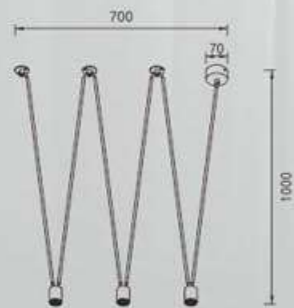

P17007-9W
POWER : 9W
SIZE(mm) : L700×W70×H1000
COLOUR : BLACK