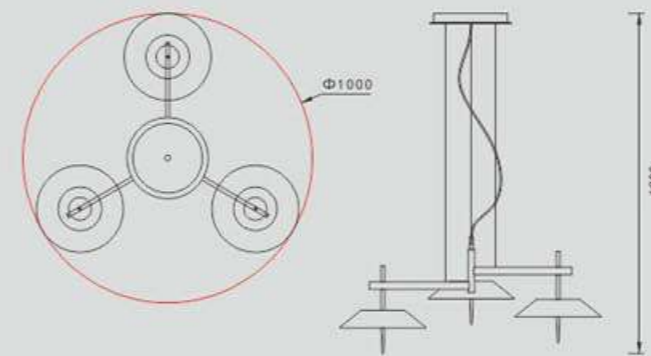

**P16010-28W**  
POWER : 28W  
SIZE(mm) : L1025×W80×H1200  
COLOUR : COFFEE/WHITE/SILVER

**P17003-18W**  
 POWER : 18W  
 SIZE(mm) : D300×1200  
 COLOUR : BRONZE/BLACK/WHITE

**P17003-24W**  
 POWER : 24W  
 SIZE(mm) : D450×1200  
 COLOUR : BRONZE/BLACK/WHITE