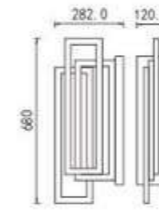

**P17001-72W**  
 POWER : 72W  
 SIZE(mm) : D1000×1200  
 COLOUR : GLOD

**P17001-120W**  
POWER : 120W  
SIZE(mm) : D1000×1300  
COLOUR : GLOD

**P17001-90W**  
POWER : 90W  
SIZE(mm) : D800×1300  
COLOUR : GLOD