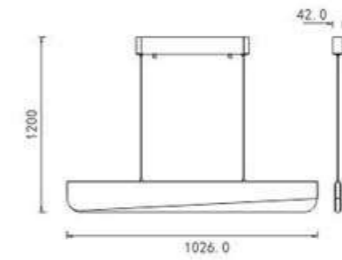

**F17801-96W**  
POWER : 91.5W  
SIZE(mm) : L400×W200×H1810  
COLOUR : GLOD

**P17801-83W-A**  
 POWER : 83.2W  
 SIZE(mm) : L810×W120×H1138  
 COLOUR : GLOD

**P17801-166W-A**  
 POWER : 166.4W  
 SIZE(mm) : L1380×W260×H1445  
 COLOUR : GLOD

**P17801-166W-B**  
 POWER : 166.4W  
 SIZE(mm) : L535×W200×H1635  
 COLOUR : GLOD

**P17801-83W-B**  
 POWER : 83.2W  
 SIZE(mm) : L370×W120×H1330  
 COLOUR : GLOD

**W17803-6W**  
 POWER : 5.7W  
 SIZE(mm) : L110×H125×E82  
 COLOUR : GLOD/GREEN  
 /BLACK

**P17803-6W**  
 POWER : 5.7W  
 SIZE(mm) : L150×W45×H1200  
 COLOUR : GLOD/GREEN  
 /BLACK

**W17803-24W**  
 POWER : 24W  
 SIZE(mm) : L486×H125×E82  
 COLOUR : GLOD/GREEN/BLACK

**P17803-39W**  
 POWER : 38.4W  
 SIZE(mm) : L756×W42×H1200  
 COLOUR : GLOD/GREEN/BLACK

**P17803-48W**  
 POWER : 48W  
 SIZE(mm) : L1026×W42×H1200  
 COLOUR : GLOD/GREEN/BLACK

**P17803-43W**  
 POWER : 42.2W  
 SIZE(mm) : D590×H1200  
 COLOUR : GLD/GREEN/BLACK

**P17803-63W**  
 POWER : 63W  
 SIZE(mm) : D870×H1200  
 COLOUR : GLD/GREEN/BLACK