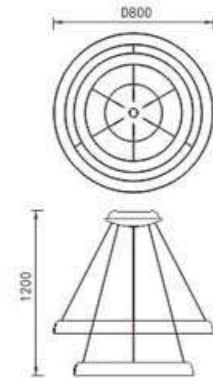

**W15068-12W**  
POWER : 12W  
SIZE(mm) : L120×W120×H175  
COLOUR : WHITE/BLACK

**C15120-25W**  
 POWER : 25W  
 SIZE(mm) : D310×50  
 COLOUR : WHITE/BLACK

**C15120-35W**  
 POWER : 35W  
 SIZE(mm) : D440×50  
 COLOUR : WHITE/BLACK

**C15120-45W**  
 POWER : 45W  
 SIZE(mm) : D610×55  
 COLOUR : WHITE/BLACK

**C15120-70W**  
 POWER : 70W  
 SIZE(mm) : D785×55  
 COLOUR : WHITE/BLACK

**P15006-32W**  
POWER : 32W  
SIZE(mm) : D410×1200  
COLOUR : WHITE

**P15006-76W**  
POWER : 76W  
SIZE(mm) : D615×1200  
COLOUR : WHITE

**P14257-50W**  
 POWER : 50W  
 SIZE(mm) : D400×1200  
 COLOUR : WHITE/BLACK/COFFEE

**P14257-72W**  
 POWER : 72W  
 SIZE(mm) : D550×1200  
 COLOUR : WHITE/BLACK/COFFEE

**P14265-40W**  
 POWER : 40W  
 SIZE(mm) : D600×1200  
 COLOUR : WHITE

**P14265-50W**  
 POWER : 50W  
 SIZE(mm) : D800×1200  
 COLOUR : WHITE

**P14265-90W**  
 POWER : 90W  
 SIZE(mm) : D800×1200  
 COLOUR : WHITE