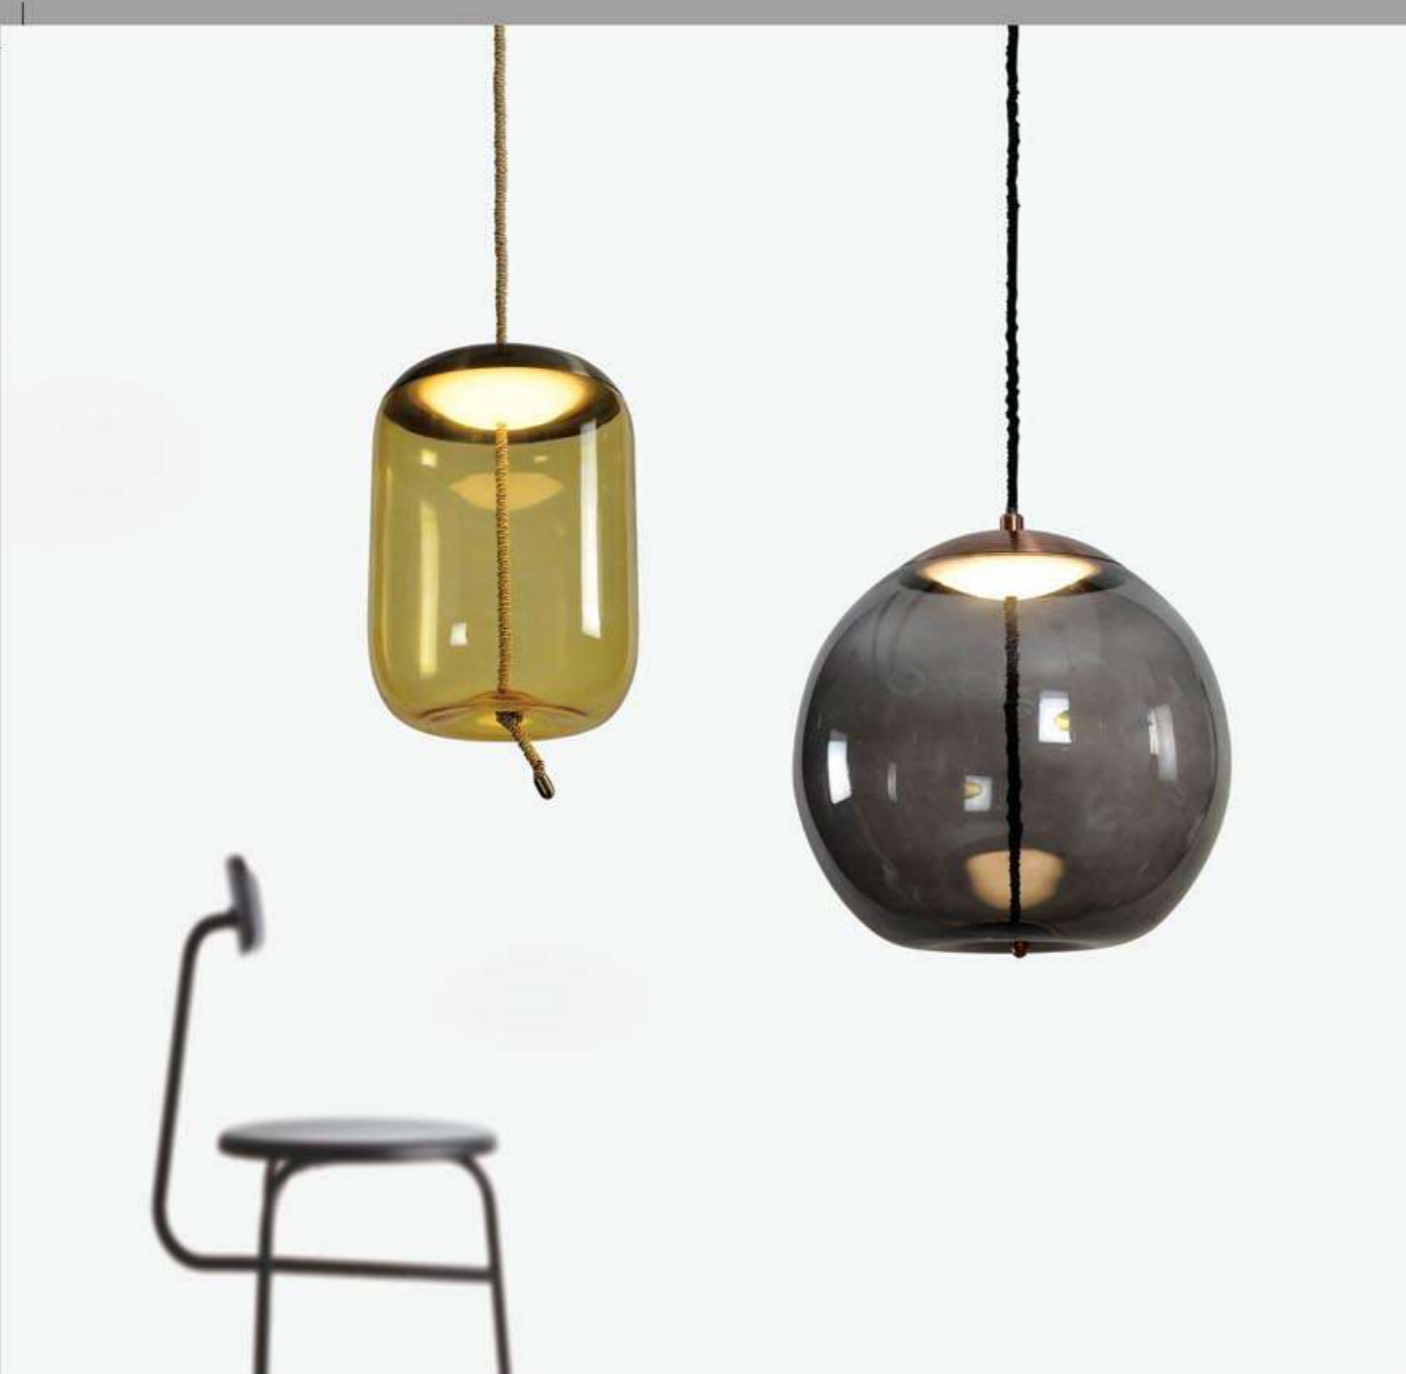

Product features:  
Variety of Angle can be adjusted

**W17811-12W**  
POWER : 10W  
SIZE(mm) : L120×W165×H45-142  
COLOUR : WHITE/BLACK/GLOD/COFFEE

**C17812-32W-C**  
 POWER : 32W  
 SIZE(mm) : D400×H250  
 COLOUR : RED

**C17812-32W-B**  
 POWER : 32W  
 SIZE(mm) : D400×H180  
 COLOUR : WHITE

**C17812-32W-A**  
 POWER : 32W  
 SIZE(mm) : D400×H120  
 COLOUR : DARK GARY

**P17813-18W-A**  
 POWER : 18W  
 SIZE(mm) : D400×H1200  
 COLOUR : SMOKE