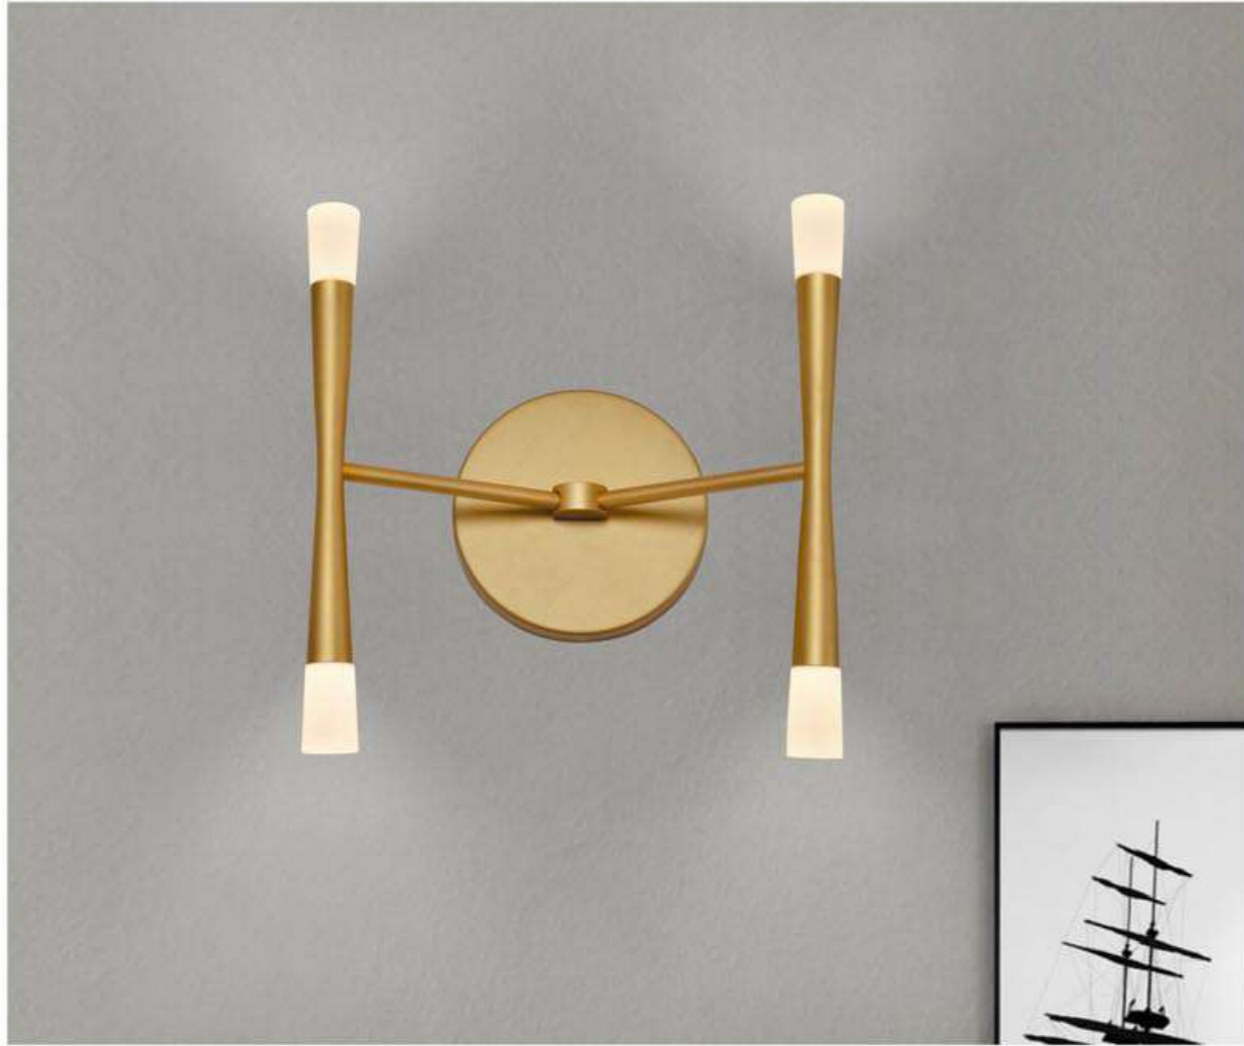

P17803-40W
POWER : 40.3W
SIZE(mm) : D400×H1200
COLOUR : GLD/GREEN/BLACK