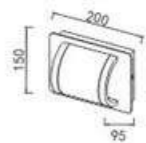

**W16609-6W**  
 POWER : 6W  
 SIZE(mm) : L140×W295×H95  
 COLOUR : WHITE

**W16610-12W**  
 POWER : 12W  
 SIZE(mm) : L715×W140×H72  
 COLOUR : WHITE/BLACK/COFFEE

**W16607-12W**  
 POWER : 12W  
 SIZE(mm) : L440×W120×H68  
 COLOUR : WHITE/BLACK/COFFEE