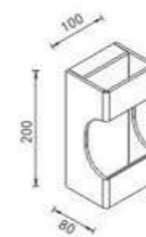

W15604-12W
POWER : 12W
SIZE(mm) : L100×W80×H200
COLOUR : WHITE