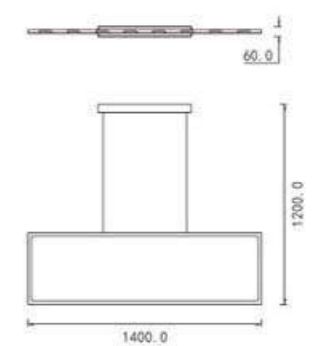

**W17600-24W**  
 POWER : 24W  
 SIZE(mm) : L415×W120×H62  
 COLOUR : GLOD

**W17600-36W**  
 POWER : 36W  
 SIZE(mm) : L615×W120×H62  
 COLOUR : GLOD

**T17600-24W**  
 POWER : 24W  
 SIZE(mm) : D210×H450  
 COLOUR : GLOD

**P14255-50W**  
POWER : 50W  
SIZE(mm) : D600x1200  
COLOUR : WHITE

**P14255-72W**  
POWER : 72W  
SIZE(mm) : D800x1200  
COLOUR : WHITE

**C15017-40W**  
 POWER : 40W  
 SIZE(mm) : D450×80  
 COLOUR : WHITE

**P15017-40W**  
 POWER : 40W  
 SIZE(mm) : D450×1200  
 COLOUR : WHITE

**P15029-17W**  
 POWER : 17W  
 SIZE(mm) : D220×1200  
 COLOUR : WHITE/BLACK

**P16030-28W-A**  
POWER : 28W  
SIZE(mm) : L980×W50×H1200  
COLOUR : WHITE/BLACK

**P16030-28W-B**  
POWER : 28W  
SIZE(mm) : L980×W50×H1200  
COLOUR : WHITE/BLACK

**P16223-18W**  
 POWER : 18W  
 SIZE(mm) : 1100×60×1200  
 COLOUR : BLACK

**P16223-24W**  
 POWER : 24W  
 SIZE(mm) : 1400×60×1200  
 COLOUR : BLACK