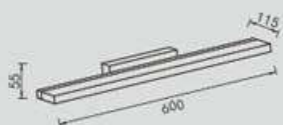

W15609-12W
POWER : 12W
SIZE(mm) : L400×W115×H55
COLOUR : WHITE/BLACK