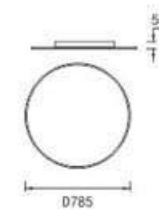

C15120-70W
POWER : 70W
SIZE(mm) : D785×55
COLOUR : WHITE/BLACK