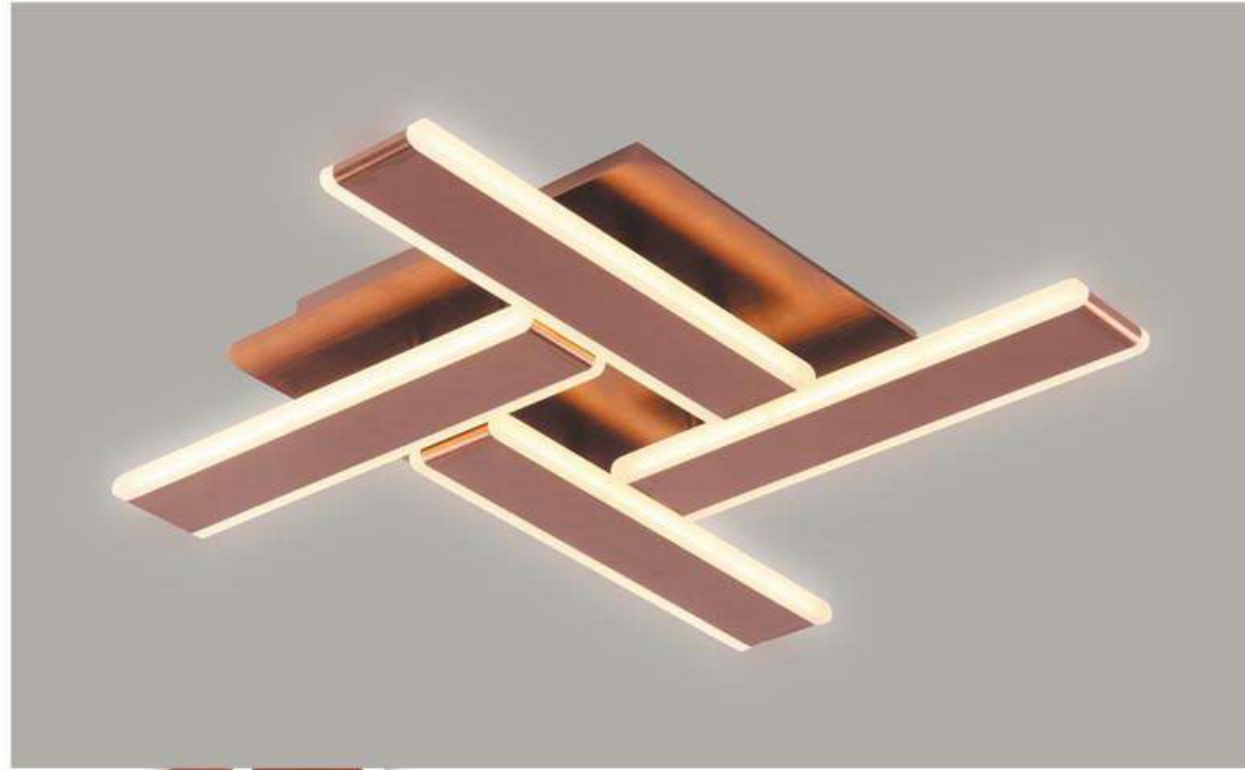

**P17006-45W**  
POWER : 45W  
SIZE(mm) : D600×1200  
COLOUR : COFFEE/WHITE

**C17006-60W**  
POWER : 60W  
SIZE(mm) : D800×1200  
COLOUR : COFFEE/WHITE

**T17006-25W**  
POWER : 25W  
SIZE(mm) : D210×620  
COLOUR : COFFEE/WHITE