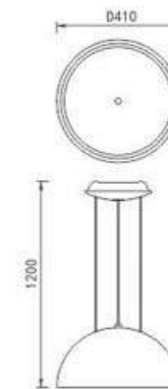

**W16608B-24W**  
 POWER : 24W  
 SIZE(mm) : L413×W200×H85  
 COLOUR : COFFEE/WHITE

**T16608-24W**  
POWER : 24W  
SIZE(mm) : D180×H436  
COLOUR : COFFEE  
/WHITE

**C16608-25W**  
POWER : 25W  
SIZE(mm) : D350×H110  
COLOUR : COFFEE  
/WHITE

**P15120-35W**  
POWER : 35W  
SIZE(mm) : D440×1200  
COLOUR : WHITE/BLACK

**P15120-45W**  
POWER : 45W  
SIZE(mm) : D610×1200  
COLOUR : WHITE/BLACK

**P15120-70W**  
POWER : 70W  
SIZE(mm) : D785×1200  
COLOUR : WHITE/BLACK

**W15068-12W**  
POWER : 12W  
SIZE(mm) : L120×W120×H175  
COLOUR : WHITE/BLACK

**C15120-25W**  
 POWER : 25W  
 SIZE(mm) : D310×50  
 COLOUR : WHITE/BLACK

**C15120-35W**  
 POWER : 35W  
 SIZE(mm) : D440×50  
 COLOUR : WHITE/BLACK

**C15120-45W**  
 POWER : 45W  
 SIZE(mm) : D610×55  
 COLOUR : WHITE/BLACK

**C15120-70W**  
 POWER : 70W  
 SIZE(mm) : D785×55  
 COLOUR : WHITE/BLACK

**P15006-32W**  
POWER : 32W  
SIZE(mm) : D410×1200  
COLOUR : WHITE