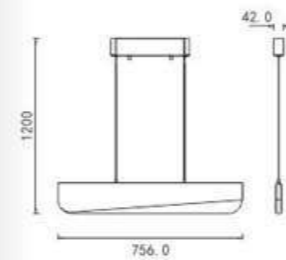

**W16010-11W**  
POWER : 11W  
SIZE(mm) : L285×W80×H50  
COLOUR : COFFEE/WHITE  
/SILVER

**W16010-23W**  
POWER : 23W  
SIZE(mm) : L490×W80×H50  
COLOUR : COFFEE/WHITE  
/SILVER

**P16010-18W**  
POWER : 18W  
SIZE(mm) : L760×W80×H1200  
COLOUR : COFFEE/WHITE/SILVER

**F17801-96W**  
POWER : 91.5W  
SIZE(mm) : L400×W200×H1810  
COLOUR : GLOD

**P17801-83W-A**  
 POWER : 83.2W  
 SIZE(mm) : L810×W120×H1138  
 COLOUR : GLOD

**P17801-166W-A**  
 POWER : 166.4W  
 SIZE(mm) : L1380×W260×H1445  
 COLOUR : GLOD

**P17801-166W-B**  
 POWER : 166.4W  
 SIZE(mm) : L535×W200×H1635  
 COLOUR : GLOD

**P17801-83W-B**  
 POWER : 83.2W  
 SIZE(mm) : L370×W120×H1330  
 COLOUR : GLOD

**W17803-6W**  
 POWER : 5.7W  
 SIZE(mm) : L110×H125×E82  
 COLOUR : GLOD/GREEN  
 /BLACK

**P17803-6W**  
 POWER : 5.7W  
 SIZE(mm) : L150×W45×H1200  
 COLOUR : GLOD/GREEN  
 /BLACK

**W17803-24W**  
 POWER : 24W  
 SIZE(mm) : L486×H125×E82  
 COLOUR : GLOD/GREEN/BLACK

**P17803-39W**  
 POWER : 38.4W  
 SIZE(mm) : L756×W42×H1200  
 COLOUR : GLOD/GREEN/BLACK