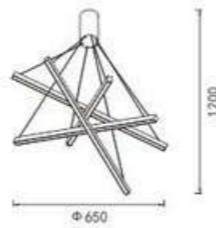

**P17807-25W**  
POWER : 25W  
SIZE(mm) : D480×H1200  
COLOUR : BLACK/GLOD

**P17807-47W-B**  
POWER : 47W  
SIZE(mm) : L1035×W410×H1200  
COLOUR : BLACK/GLOD

**P17806-39W**  
 POWER : 38.4W  
 SIZE(mm) : D520×H1200  
 COLOUR : BLACK/GLD

**P17806-48W**  
 POWER : 48W  
 SIZE(mm) : D650×H1200  
 COLOUR : BLACK/GLD

**P17806-96W**  
 POWER : 96W  
 SIZE(mm) : D980×H1500  
 COLOUR : BLACK/GLD

**W17600-16W**  
 POWER : 16W  
 SIZE(mm) : L280×W120×H62  
 COLOUR : GLOD