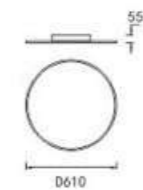

C15120-45W
POWER : 45W
SIZE(mm) : D610×55
COLOUR : WHITE/BLACK