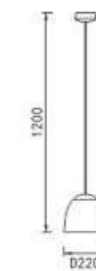

**P14265-40W**  
 POWER : 40W  
 SIZE(mm) : D600×1200  
 COLOUR : WHITE

**P14265-50W**  
 POWER : 50W  
 SIZE(mm) : D800×1200  
 COLOUR : WHITE

**P14265-90W**  
 POWER : 90W  
 SIZE(mm) : D800×1200  
 COLOUR : WHITE

**P14255-50W**  
POWER : 50W  
SIZE(mm) : D600x1200  
COLOUR : WHITE

**P14255-72W**  
POWER : 72W  
SIZE(mm) : D800x1200  
COLOUR : WHITE

**C15017-40W**  
 POWER : 40W  
 SIZE(mm) : D450×80  
 COLOUR : WHITE

**P15017-40W**  
 POWER : 40W  
 SIZE(mm) : D450×1200  
 COLOUR : WHITE

**P15029-17W**  
 POWER : 17W  
 SIZE(mm) : D220×1200  
 COLOUR : WHITE/BLACK

**P16030-28W-A**  
POWER : 28W  
SIZE(mm) : L980×W50×H1200  
COLOUR : WHITE/BLACK

**P16030-28W-B**  
POWER : 28W  
SIZE(mm) : L980×W50×H1200  
COLOUR : WHITE/BLACK

**P16223-18W**  
 POWER : 18W  
 SIZE(mm) : 1100×60×1200  
 COLOUR : BLACK

**P16223-24W**  
 POWER : 24W  
 SIZE(mm) : 1400×60×1200  
 COLOUR : BLACK