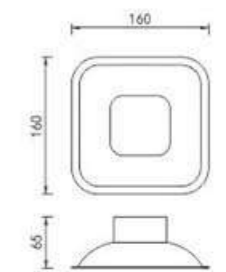

**W17606-15W**  
POWER : 15W  
SIZE(mm) : L480×W145×H55  
COLOUR : WHITE

**W17606-10W**  
POWER : 10W  
SIZE(mm) : L300×W145×H55  
COLOUR : WHITE

**W17606-5W**  
POWER : 5W  
SIZE(mm) : L120×W145×H55  
COLOUR : WHITE

**W15021-6W**  
POWER : 6W  
SIZE(mm) : D100×110  
COLOUR : WHITE

**Product features:**  
Variety of Angle can be adjusted

**W16604-6W**  
POWER : 6W  
SIZE(mm) : L305×W140×H85  
COLOUR : WHITE/BLACK

**Product features:**  
Variety of Angle can be adjusted

**W17610-6W**  
POWER : 6W  
SIZE(mm) :  $\Phi$ 180×H65  
COLOUR : WHITE/SILVER

**W864-8W**  
 POWER : 8W  
 SIZE(mm) : L180×W180×H45  
 COLOUR : WHITE/SILVER

**W13010-6W**  
 POWER : 6W  
 SIZE(mm) : D130×H50  
 COLOUR : WHITE/SILVER

**W13010-10W**  
 POWER : 10W  
 SIZE(mm) : D170×H60  
 COLOUR : WHITE/SILVER

**W13010-18W**  
 POWER : 18W  
 SIZE(mm) : D260×H55  
 COLOUR : WHITE/SILVER

**W13043-6W**  
POWER : 6W  
SIZE(mm) : L180×W120×H65  
COLOUR : WHITE