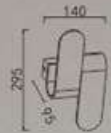

**W16606-6W**  
 POWER : 6W  
 SIZE(mm) : L215×W80×H95  
 COLOUR : WHITE

**W16606-12W**  
 POWER : 12W  
 SIZE(mm) : L410×W80×H95  
 COLOUR : WHITE

**W16606-18W**  
 POWER : 18W  
 SIZE(mm) : L610×W80×H95  
 COLOUR : WHITE

**W17603-6W**

**W17603-6W**  
 POWER : 6W  
 SIZE(mm) : L160×W178×H90  
 COLOUR : COFFEE

**W17603-12W**

**W17603-12W**  
 POWER : 12W  
 SIZE(mm) : L340×W178×H90  
 COLOUR : COFFEE

**W17603-18W**

**W17603-18W**  
 POWER : 18W  
 SIZE(mm) : L520×W178×H90  
 COLOUR : COFFEE