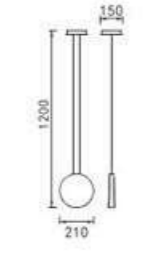

**C15140-27W**  
 POWER : 27W  
 SIZE(mm) : L810×W80×H120  
 COLOUR : WHITE

**C15140-45W**  
 POWER : 45W  
 SIZE(mm) : L1100×W80×H140  
 COLOUR : WHITE

**P15140-27W**  
 POWER : 27W  
 SIZE(mm) : L810×W80×H1200  
 COLOUR : WHITE

**P15140-45W**  
 POWER : 45W  
 SIZE(mm) : L1100×W80×H1200  
 COLOUR : WHITE

**P14222-10W**  
 POWER : 10W  
 SIZE(mm) : L500×W60×H1200  
 COLOUR : BLACK

**P14222-20W**  
 POWER : 20W  
 SIZE(mm) : L450×W450×H1200  
 COLOUR : BLACK

**P14222-30W**  
 POWER : 30W  
 SIZE(mm) : L800×W700×H1200  
 COLOUR : BLACK

**P14222-40W**  
 POWER : 40W  
 SIZE(mm) : L890×W890×H1200  
 COLOUR : BLACK

**P17007-9W**  
 POWER : 9W  
 SIZE(mm) : L700×W70×H1000  
 COLOUR : BLACK

**P17007-21W**  
 POWER : 21W  
 SIZE(mm) : L1600×W70×H1000  
 COLOUR : BLACK

**P16053-5W-S**  
POWER : 5W  
SIZE(mm) : L155×W150×H1200  
COLOUR : GREEN/BROWN/GRAY

**P16053-5W-L**  
POWER : 5W  
SIZE(mm) : L210×W150×H1200  
COLOUR : GREEN/BROWN/GRAY