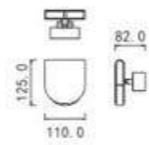

**F17801-96W**  
POWER : 91.5W  
SIZE(mm) : L400×W200×H1810  
COLOUR : GLOD

**P17801-83W-A**  
 POWER : 83.2W  
 SIZE(mm) : L810×W120×H1138  
 COLOUR : GLOD

**P17801-166W-A**  
 POWER : 166.4W  
 SIZE(mm) : L1380×W260×H1445  
 COLOUR : GLOD

**P17801-166W-B**  
 POWER : 166.4W  
 SIZE(mm) : L535×W200×H1635  
 COLOUR : GLOD

**P17801-83W-B**  
 POWER : 83.2W  
 SIZE(mm) : L370×W120×H1330  
 COLOUR : GLOD

**W17803-6W**  
 POWER : 5.7W  
 SIZE(mm) : L110×H125×E82  
 COLOUR : GLOD/GREEN  
 /BLACK