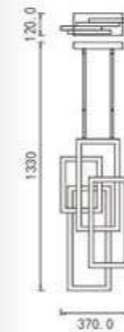

**W17801-64W**  
POWER : 64W  
SIZE(mm) : W120×H680×E282  
COLOUR : GLOD

**W17801-48W**  
POWER : 48W  
SIZE(mm) : W120×H440×E265  
COLOUR : GLOD

**T17801-56W**  
POWER : 54.4W  
SIZE(mm) : L300×W170×H640  
COLOUR : GLOD

**F17801-96W**  
POWER : 91.5W  
SIZE(mm) : L400×W200×H1810  
COLOUR : GLOD

**P17801-83W-A**  
 POWER : 83.2W  
 SIZE(mm) : L810×W120×H1138  
 COLOUR : GLOD

**P17801-166W-A**  
 POWER : 166.4W  
 SIZE(mm) : L1380×W260×H1445  
 COLOUR : GLOD

**P17801-166W-B**  
 POWER : 166.4W  
 SIZE(mm) : L535×W200×H1635  
 COLOUR : GLOD

**P17801-83W-B**  
 POWER : 83.2W  
 SIZE(mm) : L370×W120×H1330  
 COLOUR : GLOD

**W17803-6W**  
 POWER : 5.7W  
 SIZE(mm) : L110×H125×E82  
 COLOUR : GLOD/GREEN  
 /BLACK

**P17803-6W**  
 POWER : 5.7W  
 SIZE(mm) : L150×W45×H1200  
 COLOUR : GLOD/GREEN  
 /BLACK

**W17803-24W**  
 POWER : 24W  
 SIZE(mm) : L486×H125×E82  
 COLOUR : GLOD/GREEN/BLACK

**P17803-39W**  
 POWER : 38.4W  
 SIZE(mm) : L756×W42×H1200  
 COLOUR : GLOD/GREEN/BLACK