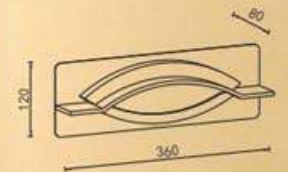

**W16005-12W**  
 POWER : 12W  
 SIZE(mm) : D250×H39  
 COLOUR : BLACK/WHITE

**W16005-18W**  
 POWER : 18W  
 SIZE(mm) : D360×H39  
 COLOUR : BLACK/WHITE

**W16022-6W**  
 POWER : 6W  
 SIZE(mm) : L120×W100×H250  
 COLOUR : BLACK/WHITE