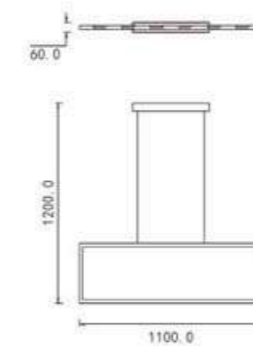

**P14255-50W**  
POWER : 50W  
SIZE(mm) : D600x1200  
COLOUR : WHITE

**P14255-72W**  
POWER : 72W  
SIZE(mm) : D800x1200  
COLOUR : WHITE

**C15017-40W**  
 POWER : 40W  
 SIZE(mm) : D450×80  
 COLOUR : WHITE

**P15017-40W**  
 POWER : 40W  
 SIZE(mm) : D450×1200  
 COLOUR : WHITE

**P15029-17W**  
 POWER : 17W  
 SIZE(mm) : D220×1200  
 COLOUR : WHITE/BLACK

**P16030-28W-A**  
POWER : 28W  
SIZE(mm) : L980×W50×H1200  
COLOUR : WHITE/BLACK

**P16030-28W-B**  
POWER : 28W  
SIZE(mm) : L980×W50×H1200  
COLOUR : WHITE/BLACK

**P16223-18W**  
 POWER : 18W  
 SIZE(mm) : 1100×60×1200  
 COLOUR : BLACK

**P16223-24W**  
 POWER : 24W  
 SIZE(mm) : 1400×60×1200  
 COLOUR : BLACK