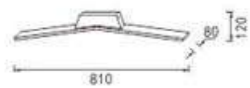

**P15135-87W**  
 POWER : 87W  
 SIZE(mm) : D800×H1200  
 COLOUR : WHITE/BLACK

**C15138-28W**  
 POWER : 28W  
 SIZE(mm) : D450×380  
 COLOUR : WHITE/SILVER

**C15127-26W**  
 POWER : 26W  
 SIZE(mm) : D500×126  
 COLOUR : WHITE/SILVER