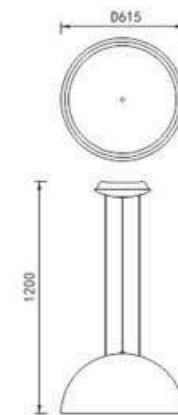

**W16608B-24W**  
 POWER : 24W  
 SIZE(mm) : L413×W200×H85  
 COLOUR : COFFEE/WHITE

**T16608-24W**  
POWER : 24W  
SIZE(mm) : D180×H436  
COLOUR : COFFEE  
/WHITE

**C16608-25W**  
POWER : 25W  
SIZE(mm) : D350×H110  
COLOUR : COFFEE  
/WHITE

**W15068-12W**  
POWER : 12W  
SIZE(mm) : L120×W120×H175  
COLOUR : WHITE/BLACK

**C15120-25W**  
 POWER : 25W  
 SIZE(mm) : D310×50  
 COLOUR : WHITE/BLACK

**C15120-35W**  
 POWER : 35W  
 SIZE(mm) : D440×50  
 COLOUR : WHITE/BLACK

**C15120-45W**  
 POWER : 45W  
 SIZE(mm) : D610×55  
 COLOUR : WHITE/BLACK

**C15120-70W**  
 POWER : 70W  
 SIZE(mm) : D785×55  
 COLOUR : WHITE/BLACK

**P15006-32W**  
POWER : 32W  
SIZE(mm) : D410×1200  
COLOUR : WHITE

**P15006-76W**  
POWER : 76W  
SIZE(mm) : D615×1200  
COLOUR : WHITE

**P14257-50W**  
 POWER : 50W  
 SIZE(mm) : D400×1200  
 COLOUR : WHITE/BLACK/COFFEE

**P14257-72W**  
 POWER : 72W  
 SIZE(mm) : D550×1200  
 COLOUR : WHITE/BLACK/COFFEE