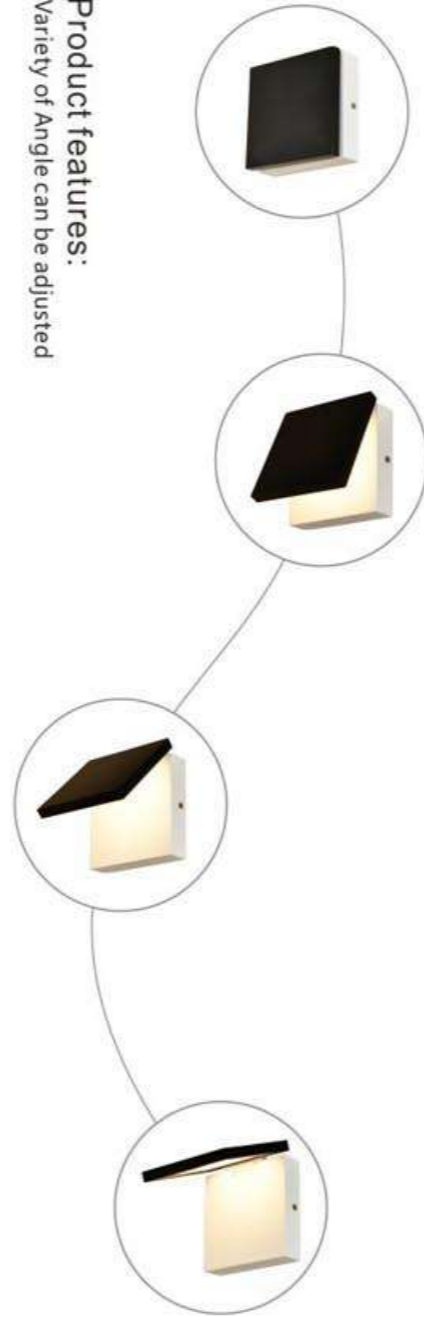

**W16005-12W**  
 POWER : 12W  
 SIZE(mm) : D250×H39  
 COLOUR : BLACK/WHITE

**W16005-18W**  
 POWER : 18W  
 SIZE(mm) : D360×H39  
 COLOUR : BLACK/WHITE

**W16022-6W**  
 POWER : 6W  
 SIZE(mm) : L120×W100×H250  
 COLOUR : BLACK/WHITE

**W15158-8W**  
 POWER : 8W  
 SIZE(mm) : L360×W120×H80  
 COLOUR : WHITE

Product features:  
Variety of Angle can be adjusted

**W17811-10W**  
POWER : 10W  
SIZE(mm) : L120×W120×H45-130  
COLOUR : WHITE/BLACK  
/GLOD/COFFEE

Product features:  
Variety of Angle can be adjusted

**W17811-12W**  
POWER : 10W  
SIZE(mm) : L120×W165×H45-142  
COLOUR : WHITE/BLACK/GLOD/COFFEE

**C17812-32W-C**  
 POWER : 32W  
 SIZE(mm) : D400×H250  
 COLOUR : RED