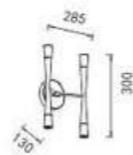

**P17803-6W**  
 POWER : 5.7W  
 SIZE(mm) : L150×W45×H1200  
 COLOUR : GLOD/GREEN  
 /BLACK

**W17803-24W**  
 POWER : 24W  
 SIZE(mm) : L486×H125×E82  
 COLOUR : GLOD/GREEN/BLACK

**P17803-39W**  
 POWER : 38.4W  
 SIZE(mm) : L756×W42×H1200  
 COLOUR : GLOD/GREEN/BLACK

**P17803-48W**  
 POWER : 48W  
 SIZE(mm) : L1026×W42×H1200  
 COLOUR : GLOD/GREEN/BLACK

**P17803-43W**  
 POWER : 42.2W  
 SIZE(mm) : D590×H1200  
 COLOUR : GLD/GREEN/BLACK

**P17803-63W**  
 POWER : 63W  
 SIZE(mm) : D870×H1200  
 COLOUR : GLD/GREEN/BLACK

**P17803-40W**  
 POWER : 40.3W  
 SIZE(mm) : D400×H1200  
 COLOUR : GLD/GREEN/BLACK

**P17803-29W**  
 POWER : 28.8W  
 SIZE(mm) : L910×W42×H1200  
 COLOUR : GLD/GREEN  
 /BLACK

**W17807-10W**  
 POWER : 10W  
 SIZE(mm) : W285×H300×E130  
 COLOUR : BLACK/GLOD