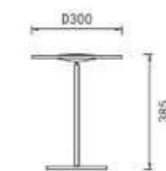

**C17006-45W**  
POWER : 45W  
SIZE(mm) : 530×530×70  
COLOUR : COFFEE/WHITE

**C17006-80W**  
POWER : 80W  
SIZE(mm) : 740×740×85  
COLOUR : COFFEE/WHITE

**P17002-18W**  
POWER : 18W  
SIZE(mm) : D300×1200  
COLOUR : WHITE

**P17002-24W**  
POWER : 24W  
SIZE(mm) : D400×1200  
COLOUR : WHITE

**W17002-18**  
POWER : 18W  
SIZE(mm) : 300×390×310  
COLOUR : WHITE

**P17002-90W**  
POWER : 90W  
SIZE(mm) : D800×1200  
COLOUR : WHITE

**F17002-24W**  
 POWER : 24W  
 SIZE(mm) : D450×1200  
 COLOUR : WHITE

**T17002-18W**  
 POWER : 18W  
 SIZE(mm) : D300×385  
 COLOUR : WHITE

**W17001-20W**  
POWER : 20W  
SIZE(mm) : 510×67×65  
COLOUR : GLOD