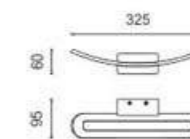

**P17813-18W-B**  
 POWER : 18W  
 SIZE(mm) : D250×H1200  
 COLOUR : SMOKE

**P17813-24W**  
 POWER : 24W  
 SIZE(mm) : D420×H1200  
 COLOUR : SMOKE

**P17813-10W**  
 POWER : 10W  
 SIZE(mm) : D220×H1200  
 COLOUR : SMOKE