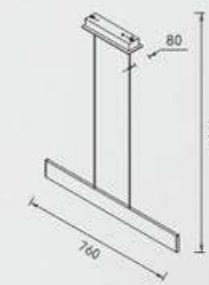

## CONTACT

k@thedesigngroup.cc

(+1) 786 449 04 16

35 Howard, 5th floor, New York , 10013

[www.designerchandeliers.net](http://www.designerchandeliers.net)

**T16010-10W**  
POWER : 10W  
SIZE(mm) : L160×W120×H445  
COLOUR : COFFEE/WHITE/SILVER

**W16010-11W**  
POWER : 11W  
SIZE(mm) : L285×W80×H50  
COLOUR : COFFEE/WHITE  
/SILVER

**W16010-23W**  
POWER : 23W  
SIZE(mm) : L490×W80×H50  
COLOUR : COFFEE/WHITE  
/SILVER

**P16010-18W**  
POWER : 18W  
SIZE(mm) : L760×W80×H1200  
COLOUR : COFFEE/WHITE/SILVER

**P16010-28W**  
POWER : 28W  
SIZE(mm) : L1025×W80×H1200  
COLOUR : COFFEE/WHITE/SILVER

**P17003-18W**  
 POWER : 18W  
 SIZE(mm) : D300×1200  
 COLOUR : BRONZE/BLACK/WHITE

**P17003-24W**  
 POWER : 24W  
 SIZE(mm) : D450×1200  
 COLOUR : BRONZE/BLACK/WHITE