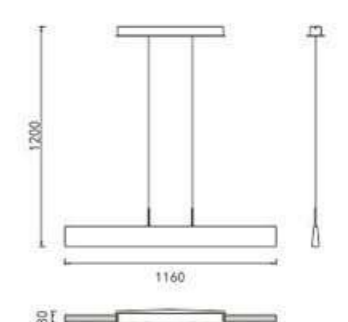

**P17007-21W**  
 POWER : 21W  
 SIZE(mm) : L1600×W70×H1000  
 COLOUR : BLACK

**P16053-5W-S**  
POWER : 5W  
SIZE(mm) : L155×W150×H1200  
COLOUR : GREEN/BROWN/GRAY

**P16053-5W-L**  
POWER : 5W  
SIZE(mm) : L210×W150×H1200  
COLOUR : GREEN/BROWN/GRAY

**P16053-15W**  
 POWER : 15W  
 SIZE(mm) : L440×W230×H1200  
 COLOUR : GREEN/BROWN/GRAY

**P16053-20W**  
 POWER : 20W  
 SIZE(mm) : L630×W230×H1200  
 COLOUR : GREEN/BROWN/GRAY

**T16028-12W**  
 POWER : 12W  
 SIZE(mm) : L200×W120×H375  
 COLOUR : COFFEE/BLACK/WHITE

**W16028-16W**  
 POWER : 16W  
 SIZE(mm) : L470×W43×H110  
 COLOUR : COFFEE/BLACK/WHITE

**W16028-20W**  
 POWER : 20W  
 SIZE(mm) : L580×W43×H110  
 COLOUR : COFFEE/BLACK/WHITE

**P16028-30W**  
 POWER : 30W  
 SIZE(mm) : L930×W80×H1200  
 COLOUR : COFFEE/BLACK/WHITE

**P16028-40W**  
 POWER : 40W  
 SIZE(mm) : L1160×W80×H1200  
 COLOUR : COFFEE/BLACK/WHITE

**P15016-18W**  
POWER : 18W  
SIZE(mm) : D243×H1200  
COLOUR : RED/BLACK/WHITE/BLUE

**W15076-10W**  
 POWER : 10W  
 SIZE(mm) : L420×W88×H42  
 COLOUR : CHROME/WHITE