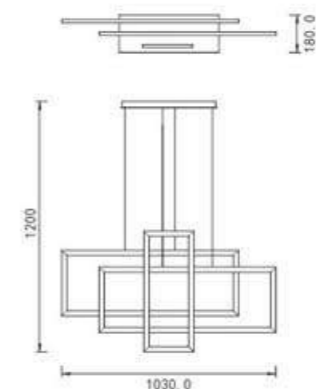

**W16010-11W**  
POWER : 11W  
SIZE(mm) : L285×W80×H50  
COLOUR : COFFEE/WHITE  
/SILVER

**W16010-23W**  
POWER : 23W  
SIZE(mm) : L490×W80×H50  
COLOUR : COFFEE/WHITE  
/SILVER

**P16010-18W**  
POWER : 18W  
SIZE(mm) : L760×W80×H1200  
COLOUR : COFFEE/WHITE/SILVER

**P16010-28W**  
POWER : 28W  
SIZE(mm) : L1025×W80×H1200  
COLOUR : COFFEE/WHITE/SILVER

**P17003-18W**  
 POWER : 18W  
 SIZE(mm) : D300×1200  
 COLOUR : BRONZE/BLACK/WHITE

**P17003-24W**  
 POWER : 24W  
 SIZE(mm) : D450×1200  
 COLOUR : BRONZE/BLACK/WHITE

**W17101-28W**  
 POWER : 26W  
 SIZE(mm) : L430×W330×H65  
 COLOUR : DARK BROWN/WHITE

**C17101-90W-B**  
 POWER : 90W  
 SIZE(mm) : L1010×W800×H85  
 COLOUR : DARK BROWN/WHITE

**C17101-90W-A**  
 POWER : 90W  
 SIZE(mm) : L1300×W80×H85  
 COLOUR : DARK BROWN /WHITE

**F17101-35w**  
 POWER : 35W  
 SIZE(mm) : L320×W220×H1520  
 COLOUR : DARK BROWN/WHITE

**T17101-15W**  
 POWER : 15W  
 SIZE(mm) : L330×W80×H335  
 COLOUR : DARK BROWN/WHITE

**P17005-90W**  
 POWER : 90W  
 SIZE(mm) : 1210×220×1200  
 COLOUR : DARK BROWN/WHITE