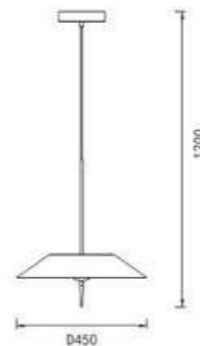

## CONTACT

k@thedesigngroup.cc

(+1) 786 449 04 16

35 Howard, 5th floor, New York , 10013

[www.designerchandeliers.net](http://www.designerchandeliers.net)

**T16010-10W**  
POWER : 10W  
SIZE(mm) : L160×W120×H445  
COLOUR : COFFEE/WHITE/SILVER

**W16010-11W**  
POWER : 11W  
SIZE(mm) : L285×W80×H50  
COLOUR : COFFEE/WHITE  
/SILVER

**W16010-23W**  
POWER : 23W  
SIZE(mm) : L490×W80×H50  
COLOUR : COFFEE/WHITE  
/SILVER

**P16010-18W**  
POWER : 18W  
SIZE(mm) : L760×W80×H1200  
COLOUR : COFFEE/WHITE/SILVER

**P16010-28W**  
POWER : 28W  
SIZE(mm) : L1025×W80×H1200  
COLOUR : COFFEE/WHITE/SILVER

**P17003-18W**  
 POWER : 18W  
 SIZE(mm) : D300×1200  
 COLOUR : BRONZE/BLACK/WHITE

**P17003-24W**  
 POWER : 24W  
 SIZE(mm) : D450×1200  
 COLOUR : BRONZE/BLACK/WHITE