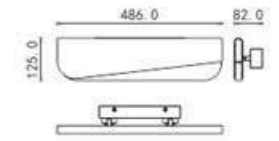

W17803-6W
POWER : 5.7W
SIZE(mm) : L110×H125×E82
COLOUR : GLOD/GREEN
/BLACK

P17803-6W
POWER : 5.7W
SIZE(mm) : L150×W45×H1200
COLOUR : GLOD/GREEN
/BLACK

W17803-24W
POWER : 24W
SIZE(mm) : L486×H125×E82
COLOUR : GLOD/GREEN/BLACK