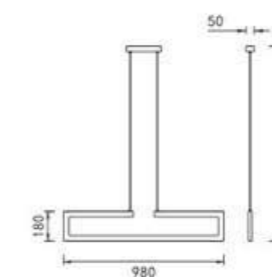

**P14255-50W**  
POWER : 50W  
SIZE(mm) : D600x1200  
COLOUR : WHITE

**P14255-72W**  
POWER : 72W  
SIZE(mm) : D800x1200  
COLOUR : WHITE

**C15017-40W**  
 POWER : 40W  
 SIZE(mm) : D450×80  
 COLOUR : WHITE

**P15017-40W**  
 POWER : 40W  
 SIZE(mm) : D450×1200  
 COLOUR : WHITE

**P15029-17W**  
 POWER : 17W  
 SIZE(mm) : D220×1200  
 COLOUR : WHITE/BLACK

**P16030-28W-A**  
POWER : 28W  
SIZE(mm) : L980×W50×H1200  
COLOUR : WHITE/BLACK

**P16030-28W-B**  
POWER : 28W  
SIZE(mm) : L980×W50×H1200  
COLOUR : WHITE/BLACK

**P16223-18W**  
 POWER : 18W  
 SIZE(mm) : 1100×60×1200  
 COLOUR : BLACK

**P16223-24W**  
 POWER : 24W  
 SIZE(mm) : 1400×60×1200  
 COLOUR : BLACK