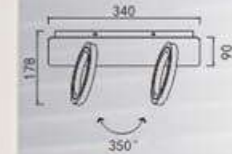

W17603-12W
POWER : 12W
SIZE(mm) : L340×W178×H90
COLOUR : COFFEE