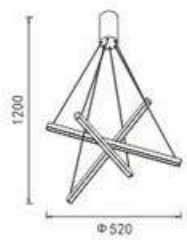

**P17803-40W**  
 POWER : 40.3W  
 SIZE(mm) : D400×H1200  
 COLOUR : GLD/GREEN/BLACK

**P17803-29W**  
 POWER : 28.8W  
 SIZE(mm) : L910×W42×H1200  
 COLOUR : GLD/GREEN  
 /BLACK

**W17807-10W**  
 POWER : 10W  
 SIZE(mm) : W285×H300×E130  
 COLOUR : BLACK/GLOD

**W17807-5W**  
 POWER : 5W  
 SIZE(mm) : W120×H300×E115  
 COLOUR : BLACK/GLOD

**P17807-34W**  
 POWER : 34W  
 SIZE(mm) : D580×H1200  
 COLOUR : BLACK/GLOD

**P17807-47W-A**  
POWER : 47W  
SIZE(mm) : D700×H1500  
COLOUR : BLACK/GLOD

**P17807-25W**  
POWER : 25W  
SIZE(mm) : D480×H1200  
COLOUR : BLACK/GLOD

**P17807-47W-B**  
POWER : 47W  
SIZE(mm) : L1035×W410×H1200  
COLOUR : BLACK/GLOD

**P17806-39W**  
 POWER : 38.4W  
 SIZE(mm) : D520×H1200  
 COLOUR : BLACK/GLD