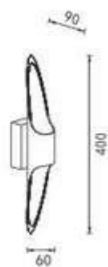

**W15021-6W**  
POWER : 6W  
SIZE(mm) : D100×110  
COLOUR : WHITE

**Product features:**  
Variety of Angle can be adjusted

**W16604-6W**  
POWER : 6W  
SIZE(mm) : L305×W140×H85  
COLOUR : WHITE/BLACK

**Product features:**  
Variety of Angle can be adjusted

**W17610-6W**  
POWER : 6W  
SIZE(mm) :  $\Phi$ 180×H65  
COLOUR : WHITE/SILVER

**W864-8W**  
 POWER : 8W  
 SIZE(mm) : L180×W180×H45  
 COLOUR : WHITE/SILVER

**W13010-6W**  
 POWER : 6W  
 SIZE(mm) : D130×H50  
 COLOUR : WHITE/SILVER

**W13010-10W**  
 POWER : 10W  
 SIZE(mm) : D170×H60  
 COLOUR : WHITE/SILVER

**W13010-18W**  
 POWER : 18W  
 SIZE(mm) : D260×H55  
 COLOUR : WHITE/SILVER

**W13043-6W**  
POWER : 6W  
SIZE(mm) : L180×W120×H65  
COLOUR : WHITE

**W13044-6W**  
POWER : 6W  
SIZE(mm) : L160×W160×H65  
COLOUR : WHITE

**W15102-3W**  
 POWER : 3W  
 SIZE(mm) : 120×120×175  
 COLOUR : WHITE/BLACK

**W14111-7W**  
 POWER : 7W  
 SIZE(mm) : 460×90×90  
 COLOUR : COFFEE/GLOD