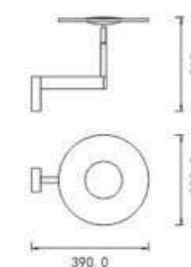

**W17006-30W**  
POWER : 30W  
SIZE(mm) : L590×W48×H66  
COLOUR : COFFEE/WHITE

**C17006-90W**  
POWER : 90W  
SIZE(mm) : D800x1200  
COLOUR : COFFEE/WHITE

**F17006-45W**  
POWER : 45W  
SIZE(mm) : D260x1475  
COLOUR : COFFEE/WHITE

**C17006-45W**  
POWER : 45W  
SIZE(mm) : 530×530×70  
COLOUR : COFFEE/WHITE

**C17006-80W**  
POWER : 80W  
SIZE(mm) : 740×740×85  
COLOUR : COFFEE/WHITE

**P17002-18W**  
POWER : 18W  
SIZE(mm) : D300×1200  
COLOUR : WHITE

**P17002-24W**  
POWER : 24W  
SIZE(mm) : D400×1200  
COLOUR : WHITE

**W17002-18**  
POWER : 18W  
SIZE(mm) : 300×390×310  
COLOUR : WHITE

**P17002-90W**  
POWER : 90W  
SIZE(mm) : D800×1200  
COLOUR : WHITE