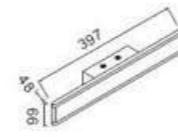

W17006-12W
POWER : 12W
SIZE(mm) : L397×W48×H66
COLOUR : COFFEE/WHITE