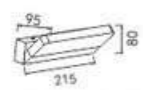

**W15600-6W-A**  
POWER : 6W  
SIZE(mm) : L100×W150×H60  
COLOUR : WHITE

**W15600-6W-B**  
POWER : 6W  
SIZE(mm) : L100×W150×H60  
COLOUR : WHITE

**W15600-12W**  
POWER : 6W  
SIZE(mm) : L200×W100×H65  
COLOUR : WHITE