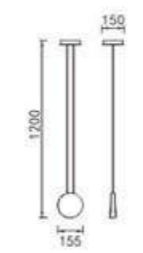

**C15140-27W**  
 POWER : 27W  
 SIZE(mm) : L810×W80×H120  
 COLOUR : WHITE

**C15140-45W**  
 POWER : 45W  
 SIZE(mm) : L1100×W80×H140  
 COLOUR : WHITE

**P15140-27W**  
 POWER : 27W  
 SIZE(mm) : L810×W80×H1200  
 COLOUR : WHITE

**P15140-45W**  
 POWER : 45W  
 SIZE(mm) : L1100×W80×H1200  
 COLOUR : WHITE

**P14222-10W**  
 POWER : 10W  
 SIZE(mm) : L500×W60×H1200  
 COLOUR : BLACK

**P14222-20W**  
 POWER : 20W  
 SIZE(mm) : L450×W450×H1200  
 COLOUR : BLACK

**P14222-30W**  
 POWER : 30W  
 SIZE(mm) : L800×W700×H1200  
 COLOUR : BLACK

**P14222-40W**  
 POWER : 40W  
 SIZE(mm) : L890×W890×H1200  
 COLOUR : BLACK

**P17007-9W**  
 POWER : 9W  
 SIZE(mm) : L700×W70×H1000  
 COLOUR : BLACK

**P17007-21W**  
 POWER : 21W  
 SIZE(mm) : L1600×W70×H1000  
 COLOUR : BLACK

**P16053-5W-S**  
POWER : 5W  
SIZE(mm) : L155×W150×H1200  
COLOUR : GREEN/BROWN/GRAY

**P16053-5W-L**  
POWER : 5W  
SIZE(mm) : L210×W150×H1200  
COLOUR : GREEN/BROWN/GRAY