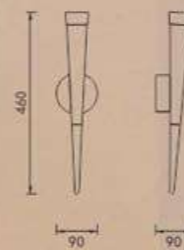

**W15021-6W**  
POWER : 6W  
SIZE(mm) : D100×110  
COLOUR : WHITE

**Product features:**  
Variety of Angle can be adjusted

**W16604-6W**  
POWER : 6W  
SIZE(mm) : L305×W140×H85  
COLOUR : WHITE/BLACK

**Product features:**  
Variety of Angle can be adjusted

**W17610-6W**  
POWER : 6W  
SIZE(mm) :  $\Phi$ 180×H65  
COLOUR : WHITE/SILVER

**W864-8W**  
 POWER : 8W  
 SIZE(mm) : L180×W180×H45  
 COLOUR : WHITE/SILVER

**W13010-6W**  
 POWER : 6W  
 SIZE(mm) : D130×H50  
 COLOUR : WHITE/SILVER

**W13010-10W**  
 POWER : 10W  
 SIZE(mm) : D170×H60  
 COLOUR : WHITE/SILVER

**W13010-18W**  
 POWER : 18W  
 SIZE(mm) : D260×H55  
 COLOUR : WHITE/SILVER

**W13043-6W**  
POWER : 6W  
SIZE(mm) : L180×W120×H65  
COLOUR : WHITE

**W13044-6W**  
POWER : 6W  
SIZE(mm) : L160×W160×H65  
COLOUR : WHITE

**W15102-3W**  
 POWER : 3W  
 SIZE(mm) : 120×120×175  
 COLOUR : WHITE/BLACK

**W14111-7W**  
 POWER : 7W  
 SIZE(mm) : 460×90×90  
 COLOUR : COFFEE/GLOD