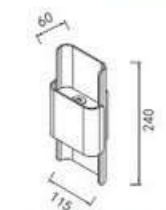

**W15608-6W**  
POWER : 6W  
SIZE(mm) : L100×W80×H260  
COLOUR : WHITE

**W15608-6W**

## Efficient waterproof design

- More at ease
- More careful
- More protected

**W15072-6W**  
POWER : 6W  
SIZE(mm) : L130×W30×H90  
COLOUR : WHITE

**W15075-6W**  
POWER : 6W  
SIZE(mm) : L130×W30×H90  
COLOUR : WHITE

**W15095-6W-A**  
 POWER : 6W  
 SIZE(mm) : L240×W100×H55  
 COLOUR : WHITE

**W15095-12W-A**  
 POWER : 12W  
 SIZE(mm) : L470×W100×H55  
 COLOUR : WHITE

**W15095-12W-B**  
 POWER : 12W  
 SIZE(mm) : L408×W100×H55  
 COLOUR : WHITE