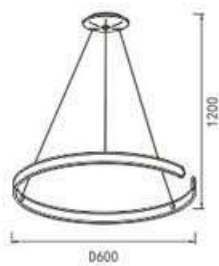

**W16010-11W**  
POWER : 11W  
SIZE(mm) : L285×W80×H50  
COLOUR : COFFEE/WHITE  
/SILVER

**W16010-23W**  
POWER : 23W  
SIZE(mm) : L490×W80×H50  
COLOUR : COFFEE/WHITE  
/SILVER

**P16010-18W**  
POWER : 18W  
SIZE(mm) : L760×W80×H1200  
COLOUR : COFFEE/WHITE/SILVER

**F17002-24W**  
 POWER : 24W  
 SIZE(mm) : D450×1200  
 COLOUR : WHITE

**T17002-18W**  
 POWER : 18W  
 SIZE(mm) : D300×385  
 COLOUR : WHITE

**W17001-20W**  
POWER : 20W  
SIZE(mm) : 510×67×65  
COLOUR : GLOD

**W17001-25W**  
POWER : 25W  
SIZE(mm) : 710×67×65  
COLOUR : GLOD

**W17001-35W**  
POWER : 35W  
SIZE(mm) : 1000×67×65  
COLOUR : GLOD

**P17001-45W**  
 POWER : 45W  
 SIZE(mm) : 1000×72×1200  
 COLOUR : GLOD

**P17001-70W**  
 POWER : 70W  
 SIZE(mm) : 1200×72×1200  
 COLOUR : GLOD

**P17001-40W**  
 POWER : 40W  
 SIZE(mm) : D600×1200  
 COLOUR : GLOD

**P17001-50W**  
 POWER : 50W  
 SIZE(mm) : D800×1200  
 COLOUR : GLOD