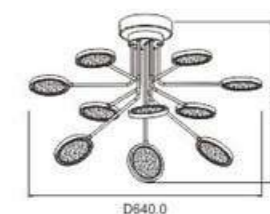

W17808-8W
POWER : 8W
SIZE(mm) : W200×H240×E100
COLOUR : WHITE//GLOD