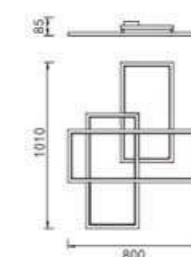

**W16010-11W**  
POWER : 11W  
SIZE(mm) : L285×W80×H50  
COLOUR : COFFEE/WHITE  
/SILVER

**W16010-23W**  
POWER : 23W  
SIZE(mm) : L490×W80×H50  
COLOUR : COFFEE/WHITE  
/SILVER

**P16010-18W**  
POWER : 18W  
SIZE(mm) : L760×W80×H1200  
COLOUR : COFFEE/WHITE/SILVER

**P16010-28W**  
POWER : 28W  
SIZE(mm) : L1025×W80×H1200  
COLOUR : COFFEE/WHITE/SILVER

**P17003-18W**  
 POWER : 18W  
 SIZE(mm) : D300×1200  
 COLOUR : BRONZE/BLACK/WHITE

**P17003-24W**  
 POWER : 24W  
 SIZE(mm) : D450×1200  
 COLOUR : BRONZE/BLACK/WHITE

**T15609-12W**  
POWER : 12W  
SIZE(mm) : L180×W100×H420  
COLOUR : WHITE/BLACK

**P15609-24W**  
POWER : 24W  
SIZE(mm) : L790×W70×H1200  
COLOUR : WHITE/BLACK

**P15609-36W**  
POWER : 36W  
SIZE(mm) : L1187×W70×H1200  
COLOUR : WHITE/BLACK

**W17101-28W**  
 POWER : 26W  
 SIZE(mm) : L430×W330×H65  
 COLOUR : DARK BROWN/WHITE

**C17101-90W-B**  
 POWER : 90W  
 SIZE(mm) : L1010×W800×H85  
 COLOUR : DARK BROWN/WHITE

**C17101-90W-A**  
 POWER : 90W  
 SIZE(mm) : L1300×W80×H85  
 COLOUR : DARK BROWN /WHITE