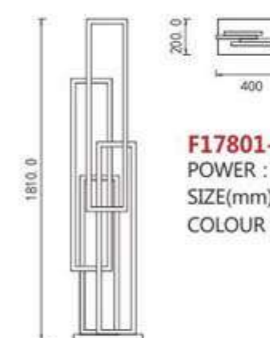

**P16010-28W**  
POWER : 28W  
SIZE(mm) : L1025×W80×H1200  
COLOUR : COFFEE/WHITE/SILVER

**P17003-18W**  
 POWER : 18W  
 SIZE(mm) : D300×1200  
 COLOUR : BRONZE/BLACK/WHITE

**P17003-24W**  
 POWER : 24W  
 SIZE(mm) : D450×1200  
 COLOUR : BRONZE/BLACK/WHITE

**W17801-64W**  
POWER : 64W  
SIZE(mm) : W120×H680×E282  
COLOUR : GLOD

**W17801-48W**  
POWER : 48W  
SIZE(mm) : W120×H440×E265  
COLOUR : GLOD

**T17801-56W**  
POWER : 54.4W  
SIZE(mm) : L300×W170×H640  
COLOUR : GLOD

**F17801-96W**  
POWER : 91.5W  
SIZE(mm) : L400×W200×H1810  
COLOUR : GLOD

**P17801-83W-A**  
 POWER : 83.2W  
 SIZE(mm) : L810×W120×H1138  
 COLOUR : GLOD

**P17801-166W-A**  
 POWER : 166.4W  
 SIZE(mm) : L1380×W260×H1445  
 COLOUR : GLOD

**P17801-166W-B**  
 POWER : 166.4W  
 SIZE(mm) : L535×W200×H1635  
 COLOUR : GLOD

**P17801-83W-B**  
 POWER : 83.2W  
 SIZE(mm) : L370×W120×H1330  
 COLOUR : GLOD

**W17803-6W**  
 POWER : 5.7W  
 SIZE(mm) : L110×H125×E82  
 COLOUR : GLOD/GREEN  
 /BLACK