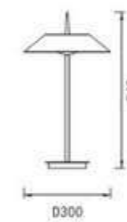

**W16010-11W**  
POWER : 11W  
SIZE(mm) : L285×W80×H50  
COLOUR : COFFEE/WHITE  
/SILVER

**W16010-23W**  
POWER : 23W  
SIZE(mm) : L490×W80×H50  
COLOUR : COFFEE/WHITE  
/SILVER

**P16010-18W**  
POWER : 18W  
SIZE(mm) : L760×W80×H1200  
COLOUR : COFFEE/WHITE/SILVER

**P16010-28W**  
POWER : 28W  
SIZE(mm) : L1025×W80×H1200  
COLOUR : COFFEE/WHITE/SILVER

**P17003-18W**  
 POWER : 18W  
 SIZE(mm) : D300×1200  
 COLOUR : BRONZE/BLACK/WHITE

**P17003-24W**  
 POWER : 24W  
 SIZE(mm) : D450×1200  
 COLOUR : BRONZE/BLACK/WHITE

**P17003-54W**  
 POWER : 54W  
 SIZE(mm) : D1000×1200  
 COLOUR : BRONZE/BLACK/WHITE

**F17003-18W**  
 POWER : 18W  
 SIZE(mm) : D450×1530  
 COLOUR : BRONZE/BLACK/WHITE

**T17003-11W**  
 POWER : 18W  
 SIZE(mm) : D300×540  
 COLOUR : BRONZE/BLACK/WHITE