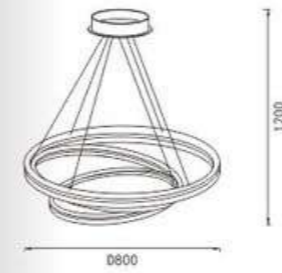

**P16030-28W-B**  
POWER : 28W  
SIZE(mm) : L980×W50×H1200  
COLOUR : WHITE/BLACK

**P16223-18W**  
 POWER : 18W  
 SIZE(mm) : 1100×60×1200  
 COLOUR : BLACK

**P16223-24W**  
 POWER : 24W  
 SIZE(mm) : 1400×60×1200  
 COLOUR : BLACK

**P15135-60W**  
 POWER : 60W  
 SIZE(mm) : D600×1200  
 COLOUR : WHITE/BLACK

**P15135-33W**  
 POWER : 33W  
 SIZE(mm) : D600×1200  
 COLOUR : WHITE/BLACK

**P15135-27W**  
 POWER : 27W  
 SIZE(mm) : D450×1200  
 COLOUR : WHITE/BLACK

**P15135-87W**  
 POWER : 87W  
 SIZE(mm) : D800×H1200  
 COLOUR : WHITE/BLACK

**C15138-28W**  
 POWER : 28W  
 SIZE(mm) : D450×380  
 COLOUR : WHITE/SILVER

**C15127-26W**  
 POWER : 26W  
 SIZE(mm) : D500×126  
 COLOUR : WHITE/SILVER