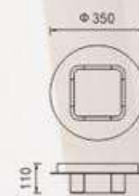

**P16601-50W**  
 POWER : 50W  
 SIZE(mm) : L700×W130×H1200  
 COLOUR : BLACK/GLOD

**P16608-30W**  
 POWER : 30W  
 SIZE(mm) : L613×W160×H1200  
 COLOUR : COFFEE/WHITE

**P16608-40W**  
 POWER : 40W  
 SIZE(mm) : L815×W160×H1200  
 COLOUR : COFFEE/WHITE

**P16608-60W**  
 POWER : 60W  
 SIZE(mm) : L1153×W160×H1200  
 COLOUR : COFFEE/WHITE

**W16608-24W**  
 POWER : 24W  
 SIZE(mm) : L413×W116×H90  
 COLOUR : COFFEE/WHITE

**W16608-12W**  
 POWER : 12W  
 SIZE(mm) : L413×W100×H80  
 COLOUR : COFFEE/WHITE

**W16608B-24W**  
 POWER : 24W  
 SIZE(mm) : L413×W200×H85  
 COLOUR : COFFEE/WHITE

**T16608-24W**  
POWER : 24W  
SIZE(mm) : D180×H436  
COLOUR : COFFEE  
/WHITE

**C16608-25W**  
POWER : 25W  
SIZE(mm) : D350×H110  
COLOUR : COFFEE  
/WHITE