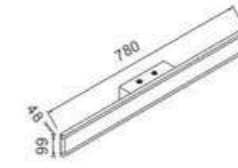

P17005-80W
POWER : 90W
SIZE(mm) : 500×220×1200
COLOUR : DARK BROWN/WHITE

W17006-30W
POWER : 30W
SIZE(mm) : L590×W48×H66
COLOUR : COFFEE/WHITE