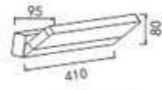

W16606-12W
POWER : 12W
SIZE(mm) : L410×W80×H95
COLOUR : WHITE