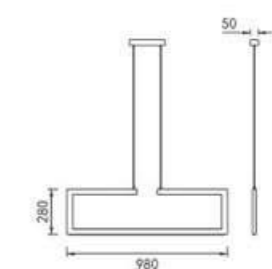

**P14255-50W**  
POWER : 50W  
SIZE(mm) : D600x1200  
COLOUR : WHITE

**P14255-72W**  
POWER : 72W  
SIZE(mm) : D800x1200  
COLOUR : WHITE

**C15017-40W**  
 POWER : 40W  
 SIZE(mm) : D450×80  
 COLOUR : WHITE

**P15017-40W**  
 POWER : 40W  
 SIZE(mm) : D450×1200  
 COLOUR : WHITE

**P15029-17W**  
 POWER : 17W  
 SIZE(mm) : D220×1200  
 COLOUR : WHITE/BLACK

**P16030-28W-A**  
POWER : 28W  
SIZE(mm) : L980×W50×H1200  
COLOUR : WHITE/BLACK

**P16030-28W-B**  
POWER : 28W  
SIZE(mm) : L980×W50×H1200  
COLOUR : WHITE/BLACK

**P16223-18W**  
 POWER : 18W  
 SIZE(mm) : 1100×60×1200  
 COLOUR : BLACK

**P16223-24W**  
 POWER : 24W  
 SIZE(mm) : 1400×60×1200  
 COLOUR : BLACK