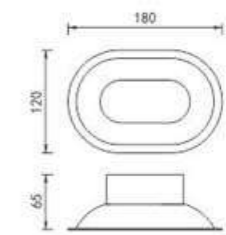

**W17606-15W**  
POWER : 15W  
SIZE(mm) : L480×W145×H55  
COLOUR : WHITE

**W17606-10W**  
POWER : 10W  
SIZE(mm) : L300×W145×H55  
COLOUR : WHITE

**W17606-5W**  
POWER : 5W  
SIZE(mm) : L120×W145×H55  
COLOUR : WHITE

**W15021-6W**  
POWER : 6W  
SIZE(mm) : D100×110  
COLOUR : WHITE

**Product features:**  
Variety of Angle can be adjusted

**W16604-6W**  
POWER : 6W  
SIZE(mm) : L305×W140×H85  
COLOUR : WHITE/BLACK

**Product features:**  
Variety of Angle can be adjusted

**W17610-6W**  
POWER : 6W  
SIZE(mm) :  $\Phi$ 180×H65  
COLOUR : WHITE/SILVER

**W864-8W**  
 POWER : 8W  
 SIZE(mm) : L180×W180×H45  
 COLOUR : WHITE/SILVER

**W13010-6W**  
 POWER : 6W  
 SIZE(mm) : D130×H50  
 COLOUR : WHITE/SILVER

**W13010-10W**  
 POWER : 10W  
 SIZE(mm) : D170×H60  
 COLOUR : WHITE/SILVER

**W13010-18W**  
 POWER : 18W  
 SIZE(mm) : D260×H55  
 COLOUR : WHITE/SILVER

**W13043-6W**  
POWER : 6W  
SIZE(mm) : L180×W120×H65  
COLOUR : WHITE