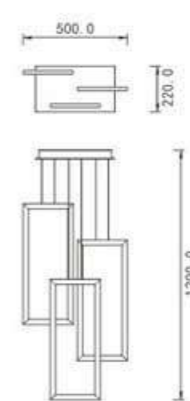

**P16010-28W**  
POWER : 28W  
SIZE(mm) : L1025×W80×H1200  
COLOUR : COFFEE/WHITE/SILVER

**P17003-18W**  
 POWER : 18W  
 SIZE(mm) : D300×1200  
 COLOUR : BRONZE/BLACK/WHITE

**P17003-24W**  
 POWER : 24W  
 SIZE(mm) : D450×1200  
 COLOUR : BRONZE/BLACK/WHITE

**W17101-28W**  
 POWER : 26W  
 SIZE(mm) : L430×W330×H65  
 COLOUR : DARK BROWN/WHITE

**C17101-90W-B**  
 POWER : 90W  
 SIZE(mm) : L1010×W800×H85  
 COLOUR : DARK BROWN/WHITE

**C17101-90W-A**  
 POWER : 90W  
 SIZE(mm) : L1300×W80×H85  
 COLOUR : DARK BROWN /WHITE

**F17101-35w**  
 POWER : 35W  
 SIZE(mm) : L320×W220×H1520  
 COLOUR : DARK BROWN/WHITE

**T17101-15W**  
 POWER : 15W  
 SIZE(mm) : L330×W80×H335  
 COLOUR : DARK BROWN/WHITE

**P17005-90W**  
 POWER : 90W  
 SIZE(mm) : 1210×220×1200  
 COLOUR : DARK BROWN/WHITE

**P17005-90W-B**  
 POWER : 90W  
 SIZE(mm) : 1030×180×1200  
 COLOUR : DARK BROWN/WHITE

**T17101-20W**  
 POWER : 20W  
 SIZE(mm) : L220×W120×H390  
 COLOUR : DARK BROWN/WHITE

**P17005-90W-C**  
 POWER : 90W  
 SIZE(mm) : 740×180×1200  
 COLOUR : DARK BROWN/WHITE