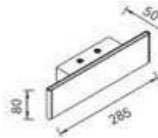

**W16010-11W**  
POWER : 11W  
SIZE(mm) : L285×W80×H50  
COLOUR : COFFEE/WHITE  
/SILVER

**W16010-23W**  
POWER : 23W  
SIZE(mm) : L490×W80×H50  
COLOUR : COFFEE/WHITE  
/SILVER

**P16010-18W**  
POWER : 18W  
SIZE(mm) : L760×W80×H1200  
COLOUR : COFFEE/WHITE/SILVER