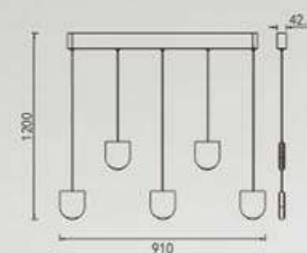

P17803-29W
POWER : 28.8W
SIZE(mm) : L910×W42×H1200
COLOUR : GLD/GREEN
/BLACK