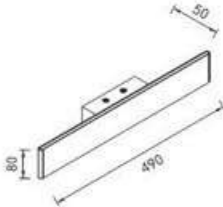

**W16010-11W**  
POWER : 11W  
SIZE(mm) : L285×W80×H50  
COLOUR : COFFEE/WHITE  
/SILVER

**W16010-23W**  
POWER : 23W  
SIZE(mm) : L490×W80×H50  
COLOUR : COFFEE/WHITE  
/SILVER

**P16010-18W**  
POWER : 18W  
SIZE(mm) : L760×W80×H1200  
COLOUR : COFFEE/WHITE/SILVER

**P16010-28W**  
POWER : 28W  
SIZE(mm) : L1025×W80×H1200  
COLOUR : COFFEE/WHITE/SILVER

**P17003-18W**  
 POWER : 18W  
 SIZE(mm) : D300×1200  
 COLOUR : BRONZE/BLACK/WHITE

**P17003-24W**  
 POWER : 24W  
 SIZE(mm) : D450×1200  
 COLOUR : BRONZE/BLACK/WHITE