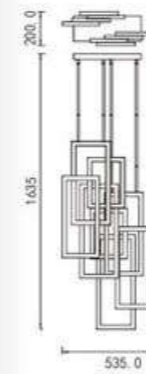

**P17001-70W**  
 POWER : 70W  
 SIZE(mm) : 1200×72×1200  
 COLOUR : GLOD

**P17001-40W**  
 POWER : 40W  
 SIZE(mm) : D600×1200  
 COLOUR : GLOD

**P17001-50W**  
 POWER : 50W  
 SIZE(mm) : D800×1200  
 COLOUR : GLOD

**W17801-64W**  
POWER : 64W  
SIZE(mm) : W120×H680×E282  
COLOUR : GLOD

**W17801-48W**  
POWER : 48W  
SIZE(mm) : W120×H440×E265  
COLOUR : GLOD

**T17801-56W**  
POWER : 54.4W  
SIZE(mm) : L300×W170×H640  
COLOUR : GLOD

**F17801-96W**  
POWER : 91.5W  
SIZE(mm) : L400×W200×H1810  
COLOUR : GLOD

**P17801-83W-A**  
 POWER : 83.2W  
 SIZE(mm) : L810×W120×H1138  
 COLOUR : GLOD

**P17801-166W-A**  
 POWER : 166.4W  
 SIZE(mm) : L1380×W260×H1445  
 COLOUR : GLOD

**P17801-166W-B**  
 POWER : 166.4W  
 SIZE(mm) : L535×W200×H1635  
 COLOUR : GLOD

**P17801-83W-B**  
 POWER : 83.2W  
 SIZE(mm) : L370×W120×H1330  
 COLOUR : GLOD

**W17803-6W**  
 POWER : 5.7W  
 SIZE(mm) : L110×H125×E82  
 COLOUR : GLOD/GREEN  
 /BLACK