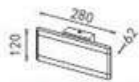

W17600-16W
POWER : 16W
SIZE(mm) : L280×W120×H62
COLOUR : GLOD