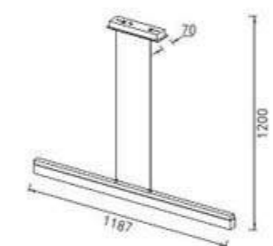

P15609-36W
POWER : 36W
SIZE(mm) : L1187×W70×H1200
COLOUR : WHITE/BLACK