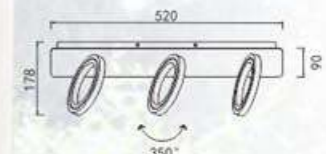

**W17603-6W**

**W17603-6W**  
 POWER : 6W  
 SIZE(mm) : L160×W178×H90  
 COLOUR : COFFEE

**W17603-12W**

**W17603-12W**  
 POWER : 12W  
 SIZE(mm) : L340×W178×H90  
 COLOUR : COFFEE

**W17603-18W**

**W17603-18W**  
 POWER : 18W  
 SIZE(mm) : L520×W178×H90  
 COLOUR : COFFEE