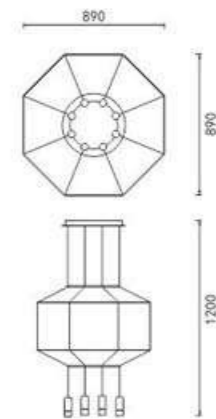

**P15135-87W**  
 POWER : 87W  
 SIZE(mm) : D800×H1200  
 COLOUR : WHITE/BLACK

**C15138-28W**  
 POWER : 28W  
 SIZE(mm) : D450×380  
 COLOUR : WHITE/SILVER

**C15127-26W**  
 POWER : 26W  
 SIZE(mm) : D500×126  
 COLOUR : WHITE/SILVER

**C15140-27W**  
 POWER : 27W  
 SIZE(mm) : L810×W80×H120  
 COLOUR : WHITE

**C15140-45W**  
 POWER : 45W  
 SIZE(mm) : L1100×W80×H140  
 COLOUR : WHITE

**P15140-27W**  
 POWER : 27W  
 SIZE(mm) : L810×W80×H1200  
 COLOUR : WHITE

**P15140-45W**  
 POWER : 45W  
 SIZE(mm) : L1100×W80×H1200  
 COLOUR : WHITE

**P14222-10W**  
 POWER : 10W  
 SIZE(mm) : L500×W60×H1200  
 COLOUR : BLACK

**P14222-20W**  
 POWER : 20W  
 SIZE(mm) : L450×W450×H1200  
 COLOUR : BLACK

**P14222-30W**  
 POWER : 30W  
 SIZE(mm) : L800×W700×H1200  
 COLOUR : BLACK

**P14222-40W**  
 POWER : 40W  
 SIZE(mm) : L890×W890×H1200  
 COLOUR : BLACK

**P17007-9W**  
 POWER : 9W  
 SIZE(mm) : L700×W70×H1000  
 COLOUR : BLACK