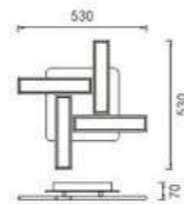

**W17006-30W**  
POWER : 30W  
SIZE(mm) : L590×W48×H66  
COLOUR : COFFEE/WHITE

**C17006-90W**  
POWER : 90W  
SIZE(mm) : D800x1200  
COLOUR : COFFEE/WHITE

**F17006-45W**  
POWER : 45W  
SIZE(mm) : D260x1475  
COLOUR : COFFEE/WHITE

**P17006-45W**  
POWER : 45W  
SIZE(mm) : D600×1200  
COLOUR : COFFEE/WHITE

**C17006-60W**  
POWER : 60W  
SIZE(mm) : D800×1200  
COLOUR : COFFEE/WHITE

**T17006-25W**  
POWER : 25W  
SIZE(mm) : D210×620  
COLOUR : COFFEE/WHITE