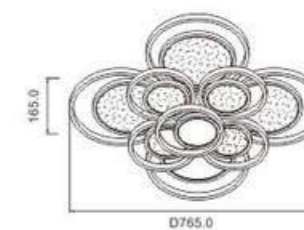

**C17808-68W**  
 POWER : 68W  
 SIZE(mm) : D640×H525  
 COLOUR : WHITE//GLOD

**C17808-90W**  
 POWER : 90W  
 SIZE(mm) : D765×H165  
 COLOUR : WHITE//GLOD

**C17808-65W**  
 POWER : 65W  
 SIZE(mm) : D660×H115  
 COLOUR : WHITE//GLOD