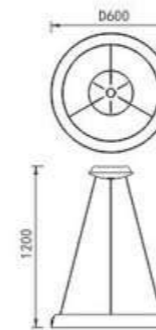

**W16608B-24W**  
 POWER : 24W  
 SIZE(mm) : L413×W200×H85  
 COLOUR : COFFEE/WHITE

**T16608-24W**  
POWER : 24W  
SIZE(mm) : D180×H436  
COLOUR : COFFEE  
/WHITE

**C16608-25W**  
POWER : 25W  
SIZE(mm) : D350×H110  
COLOUR : COFFEE  
/WHITE

**W15068-12W**  
POWER : 12W  
SIZE(mm) : L120×W120×H175  
COLOUR : WHITE/BLACK

**C15120-25W**  
 POWER : 25W  
 SIZE(mm) : D310×50  
 COLOUR : WHITE/BLACK

**C15120-35W**  
 POWER : 35W  
 SIZE(mm) : D440×50  
 COLOUR : WHITE/BLACK

**C15120-45W**  
 POWER : 45W  
 SIZE(mm) : D610×55  
 COLOUR : WHITE/BLACK

**C15120-70W**  
 POWER : 70W  
 SIZE(mm) : D785×55  
 COLOUR : WHITE/BLACK

**P15006-32W**  
POWER : 32W  
SIZE(mm) : D410×1200  
COLOUR : WHITE

**P15006-76W**  
POWER : 76W  
SIZE(mm) : D615×1200  
COLOUR : WHITE

**P14257-50W**  
 POWER : 50W  
 SIZE(mm) : D400×1200  
 COLOUR : WHITE/BLACK/COFFEE

**P14257-72W**  
 POWER : 72W  
 SIZE(mm) : D550×1200  
 COLOUR : WHITE/BLACK/COFFEE