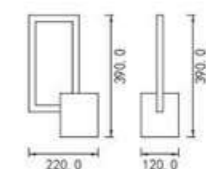

**W16010-11W**  
POWER : 11W  
SIZE(mm) : L285×W80×H50  
COLOUR : COFFEE/WHITE  
/SILVER

**W16010-23W**  
POWER : 23W  
SIZE(mm) : L490×W80×H50  
COLOUR : COFFEE/WHITE  
/SILVER

**P16010-18W**  
POWER : 18W  
SIZE(mm) : L760×W80×H1200  
COLOUR : COFFEE/WHITE/SILVER

**W17101-28W**  
 POWER : 26W  
 SIZE(mm) : L430×W330×H65  
 COLOUR : DARK BROWN/WHITE

**C17101-90W-B**  
 POWER : 90W  
 SIZE(mm) : L1010×W800×H85  
 COLOUR : DARK BROWN/WHITE

**C17101-90W-A**  
 POWER : 90W  
 SIZE(mm) : L1300×W80×H85  
 COLOUR : DARK BROWN /WHITE

**F17101-35w**  
 POWER : 35W  
 SIZE(mm) : L320×W220×H1520  
 COLOUR : DARK BROWN/WHITE

**T17101-15W**  
 POWER : 15W  
 SIZE(mm) : L330×W80×H335  
 COLOUR : DARK BROWN/WHITE

**P17005-90W**  
 POWER : 90W  
 SIZE(mm) : 1210×220×1200  
 COLOUR : DARK BROWN/WHITE

**P17005-90W-B**  
 POWER : 90W  
 SIZE(mm) : 1030×180×1200  
 COLOUR : DARK BROWN/WHITE

**T17101-20W**  
 POWER : 20W  
 SIZE(mm) : L220×W120×H390  
 COLOUR : DARK BROWN/WHITE

**P17005-90W-C**  
 POWER : 90W  
 SIZE(mm) : 740×180×1200  
 COLOUR : DARK BROWN/WHITE