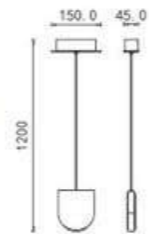

**W16010-11W**  
POWER : 11W  
SIZE(mm) : L285×W80×H50  
COLOUR : COFFEE/WHITE  
/SILVER

**W16010-23W**  
POWER : 23W  
SIZE(mm) : L490×W80×H50  
COLOUR : COFFEE/WHITE  
/SILVER

**P16010-18W**  
POWER : 18W  
SIZE(mm) : L760×W80×H1200  
COLOUR : COFFEE/WHITE/SILVER

**F17801-96W**  
POWER : 91.5W  
SIZE(mm) : L400×W200×H1810  
COLOUR : GLOD

**P17801-83W-A**  
 POWER : 83.2W  
 SIZE(mm) : L810×W120×H1138  
 COLOUR : GLOD

**P17801-166W-A**  
 POWER : 166.4W  
 SIZE(mm) : L1380×W260×H1445  
 COLOUR : GLOD

**P17801-166W-B**  
 POWER : 166.4W  
 SIZE(mm) : L535×W200×H1635  
 COLOUR : GLOD

**P17801-83W-B**  
 POWER : 83.2W  
 SIZE(mm) : L370×W120×H1330  
 COLOUR : GLOD

**W17803-6W**  
 POWER : 5.7W  
 SIZE(mm) : L110×H125×E82  
 COLOUR : GLOD/GREEN  
 /BLACK

**P17803-6W**  
 POWER : 5.7W  
 SIZE(mm) : L150×W45×H1200  
 COLOUR : GLOD/GREEN  
 /BLACK

**W17803-24W**  
 POWER : 24W  
 SIZE(mm) : L486×H125×E82  
 COLOUR : GLOD/GREEN/BLACK

**P17803-39W**  
 POWER : 38.4W  
 SIZE(mm) : L756×W42×H1200  
 COLOUR : GLOD/GREEN/BLACK