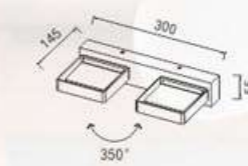

W17606-10W
POWER : 10W
SIZE(mm) : L300×W145×H55
COLOUR : WHITE