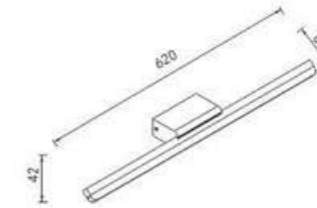

**P16028-40W**  
 POWER : 40W  
 SIZE(mm) : L1160×W80×H1200  
 COLOUR : COFFEE/BLACK/WHITE

**P15016-18W**  
POWER : 18W  
SIZE(mm) : D243×H1200  
COLOUR : RED/BLACK/WHITE/BLUE

**W15076-10W**  
 POWER : 10W  
 SIZE(mm) : L420×W88×H42  
 COLOUR : CHROME/WHITE