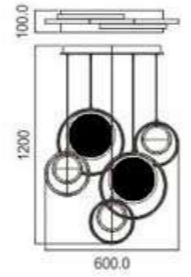

**W17608-6W**  
POWER : 6W  
SIZE(mm) : L325×W60×H95  
COLOUR : WHITE

**W17608-10W**  
POWER : 10W  
SIZE(mm) : L450×W85×H95  
COLOUR : WHITE

**W17608-16W**  
POWER : 16W  
SIZE(mm) : L630×W120×H95  
COLOUR : WHITE

**C17808-68W**  
 POWER : 68W  
 SIZE(mm) : D640×H525  
 COLOUR : WHITE//GLOD

**C17808-90W**  
 POWER : 90W  
 SIZE(mm) : D765×H165  
 COLOUR : WHITE//GLOD

**C17808-65W**  
 POWER : 65W  
 SIZE(mm) : D660×H115  
 COLOUR : WHITE//GLOD

**T17808-16W**  
 POWER : 16W  
 SIZE(mm) : L300×W200×H320  
 COLOUR : WHITE//GLOD

**P17808-30W**  
 POWER : 30W  
 SIZE(mm) : D420×H1200  
 COLOUR : WHITE//GLOD

**P17808-60W-B**  
 POWER : 60W  
 SIZE(mm) : L1000×W42×H1200  
 COLOUR : WHITE//GLOD

**P17808-60W-A**  
 POWER : 60W  
 SIZE(mm) : L600×W100×H1200  
 COLOUR : WHITE//GLOD

**P17808-28W**  
 POWER : 28W  
 SIZE(mm) : L385×W80×H1200  
 COLOUR : WHITE//GLOD