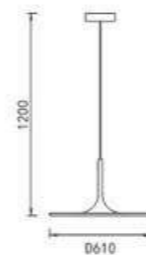

P15120-25W
POWER : 25W
SIZE(mm) : D310×1200
COLOUR : WHITE/BLACK