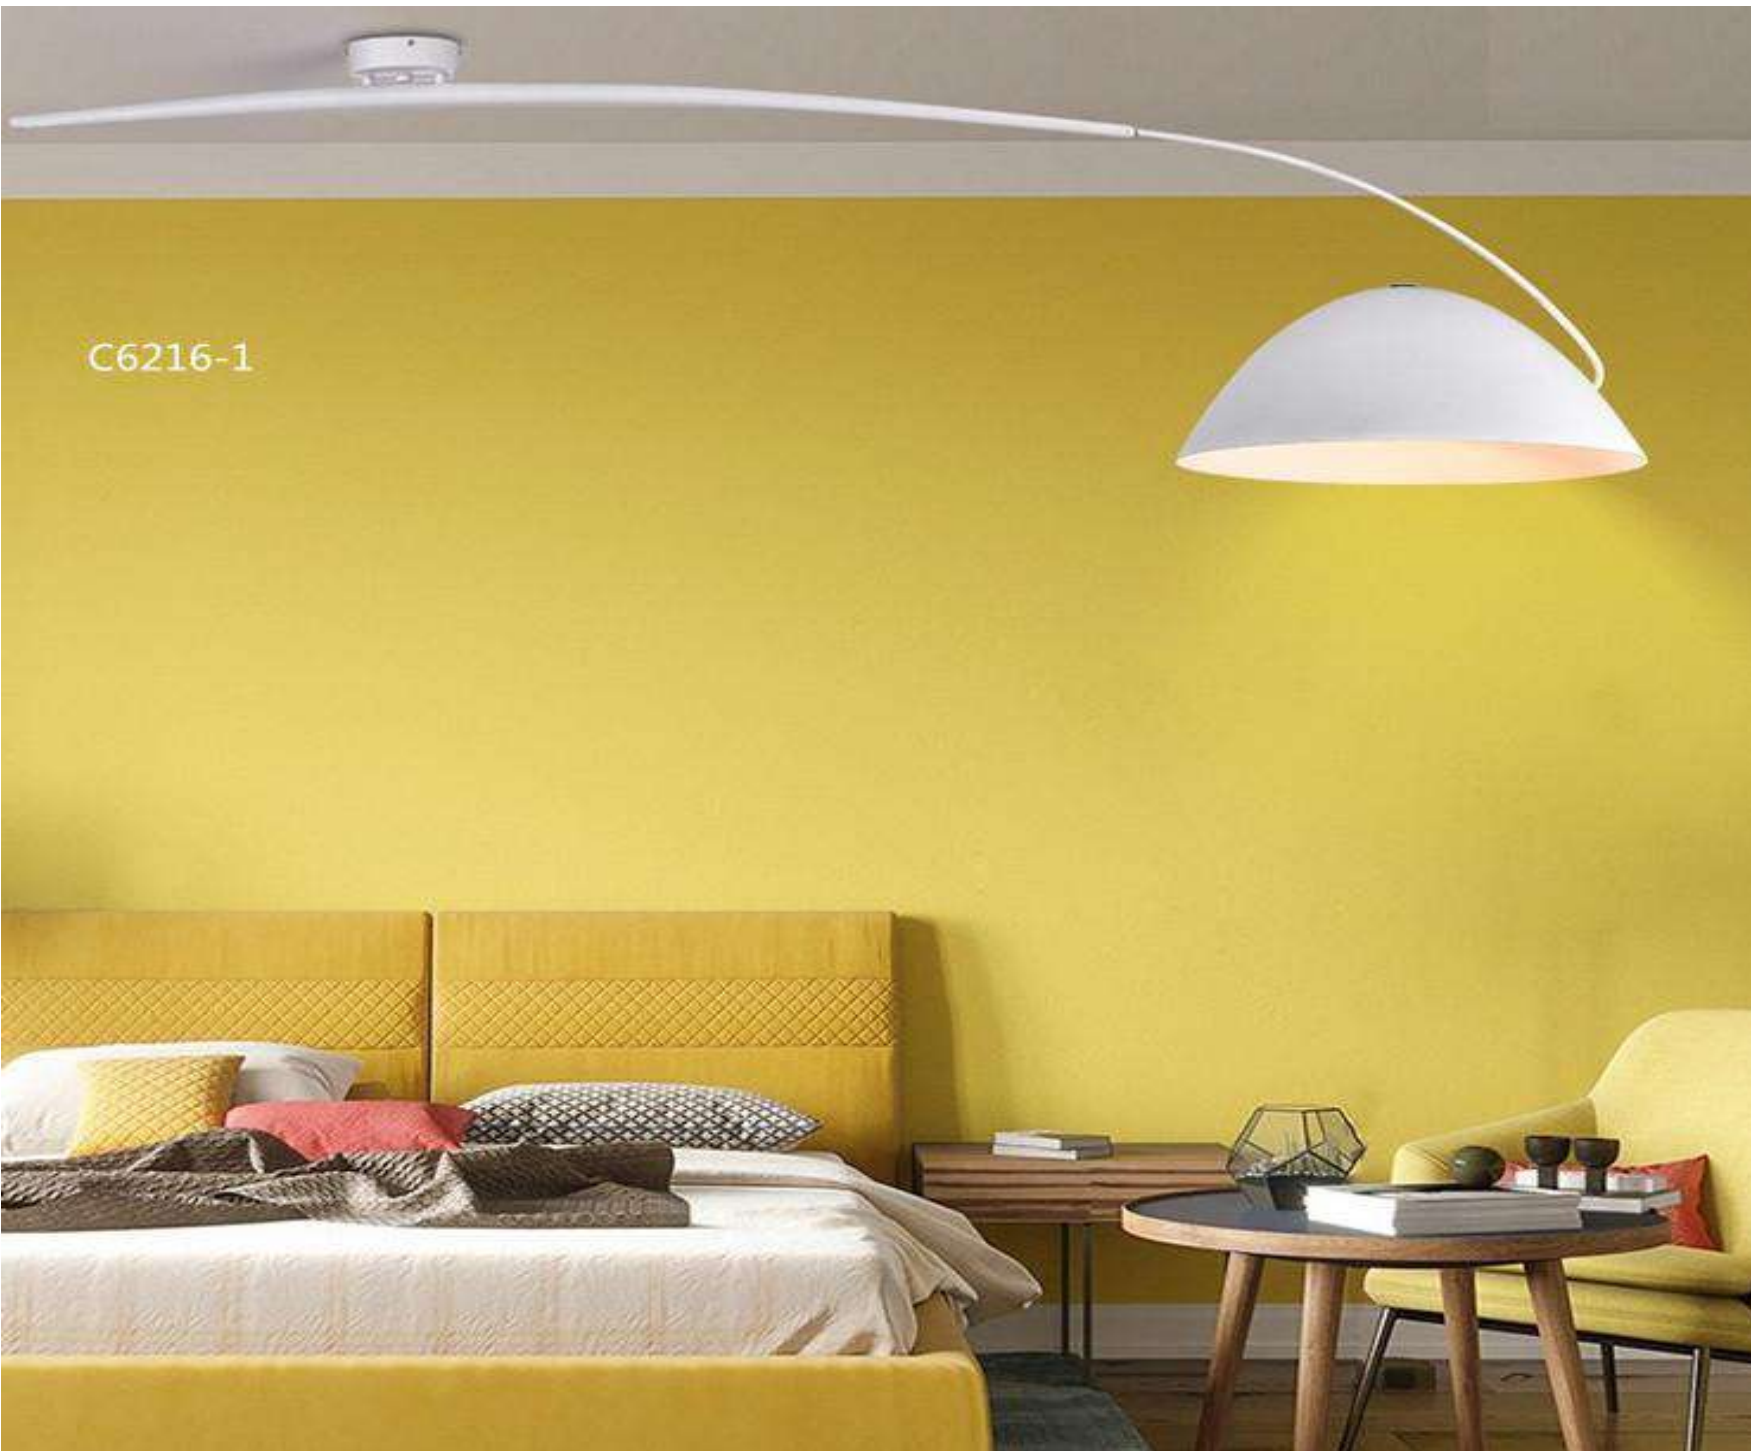

P6256-1

Pendant lamp
Iron+glass
White+gold
E27*1

F6211-1

Floor lamp
Aluminium
White/black
E27*1

F6216-1

Floor lamp
Iron
WH/BL/PK
E27*1

C6216-1

Ceiling lamp
Iron
WH/BL/PK
E27*1