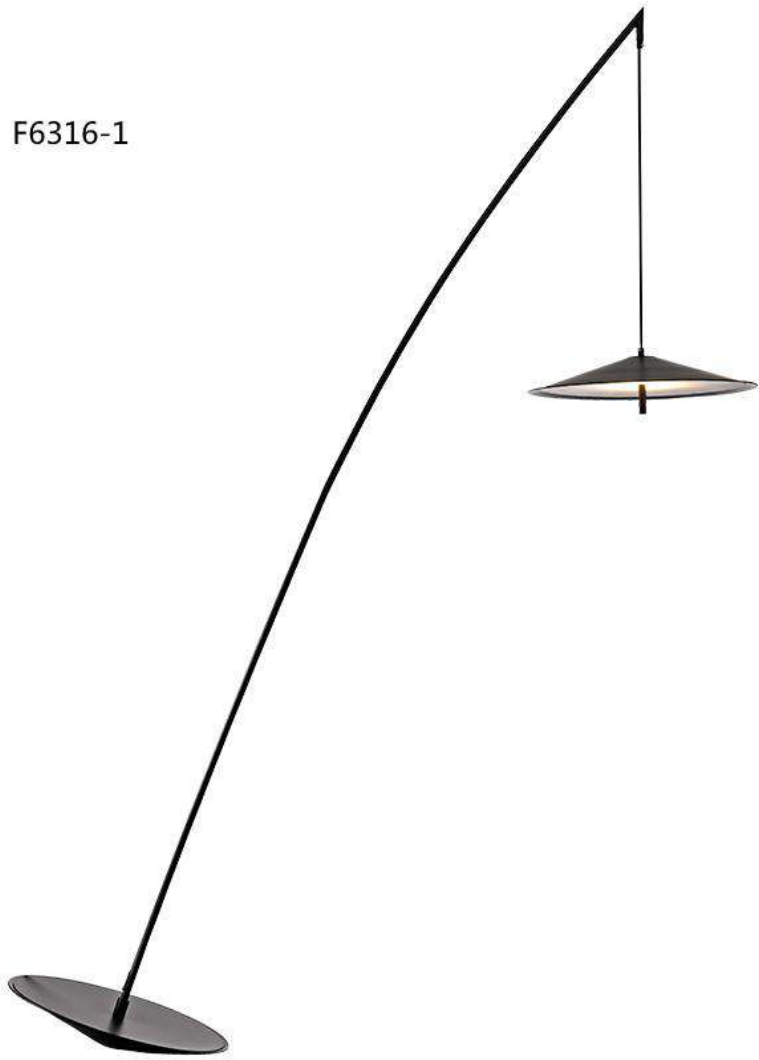

W6315-1

Wall lamp
Iron
Grey
E27*1

F6316

Floor lamp
Iron
Black/white
E27

F6316-1

Floor lamp
Iron
Black/white
E27*1

W6316-1

Wall lamp
Iron
BL/WH
E27*1