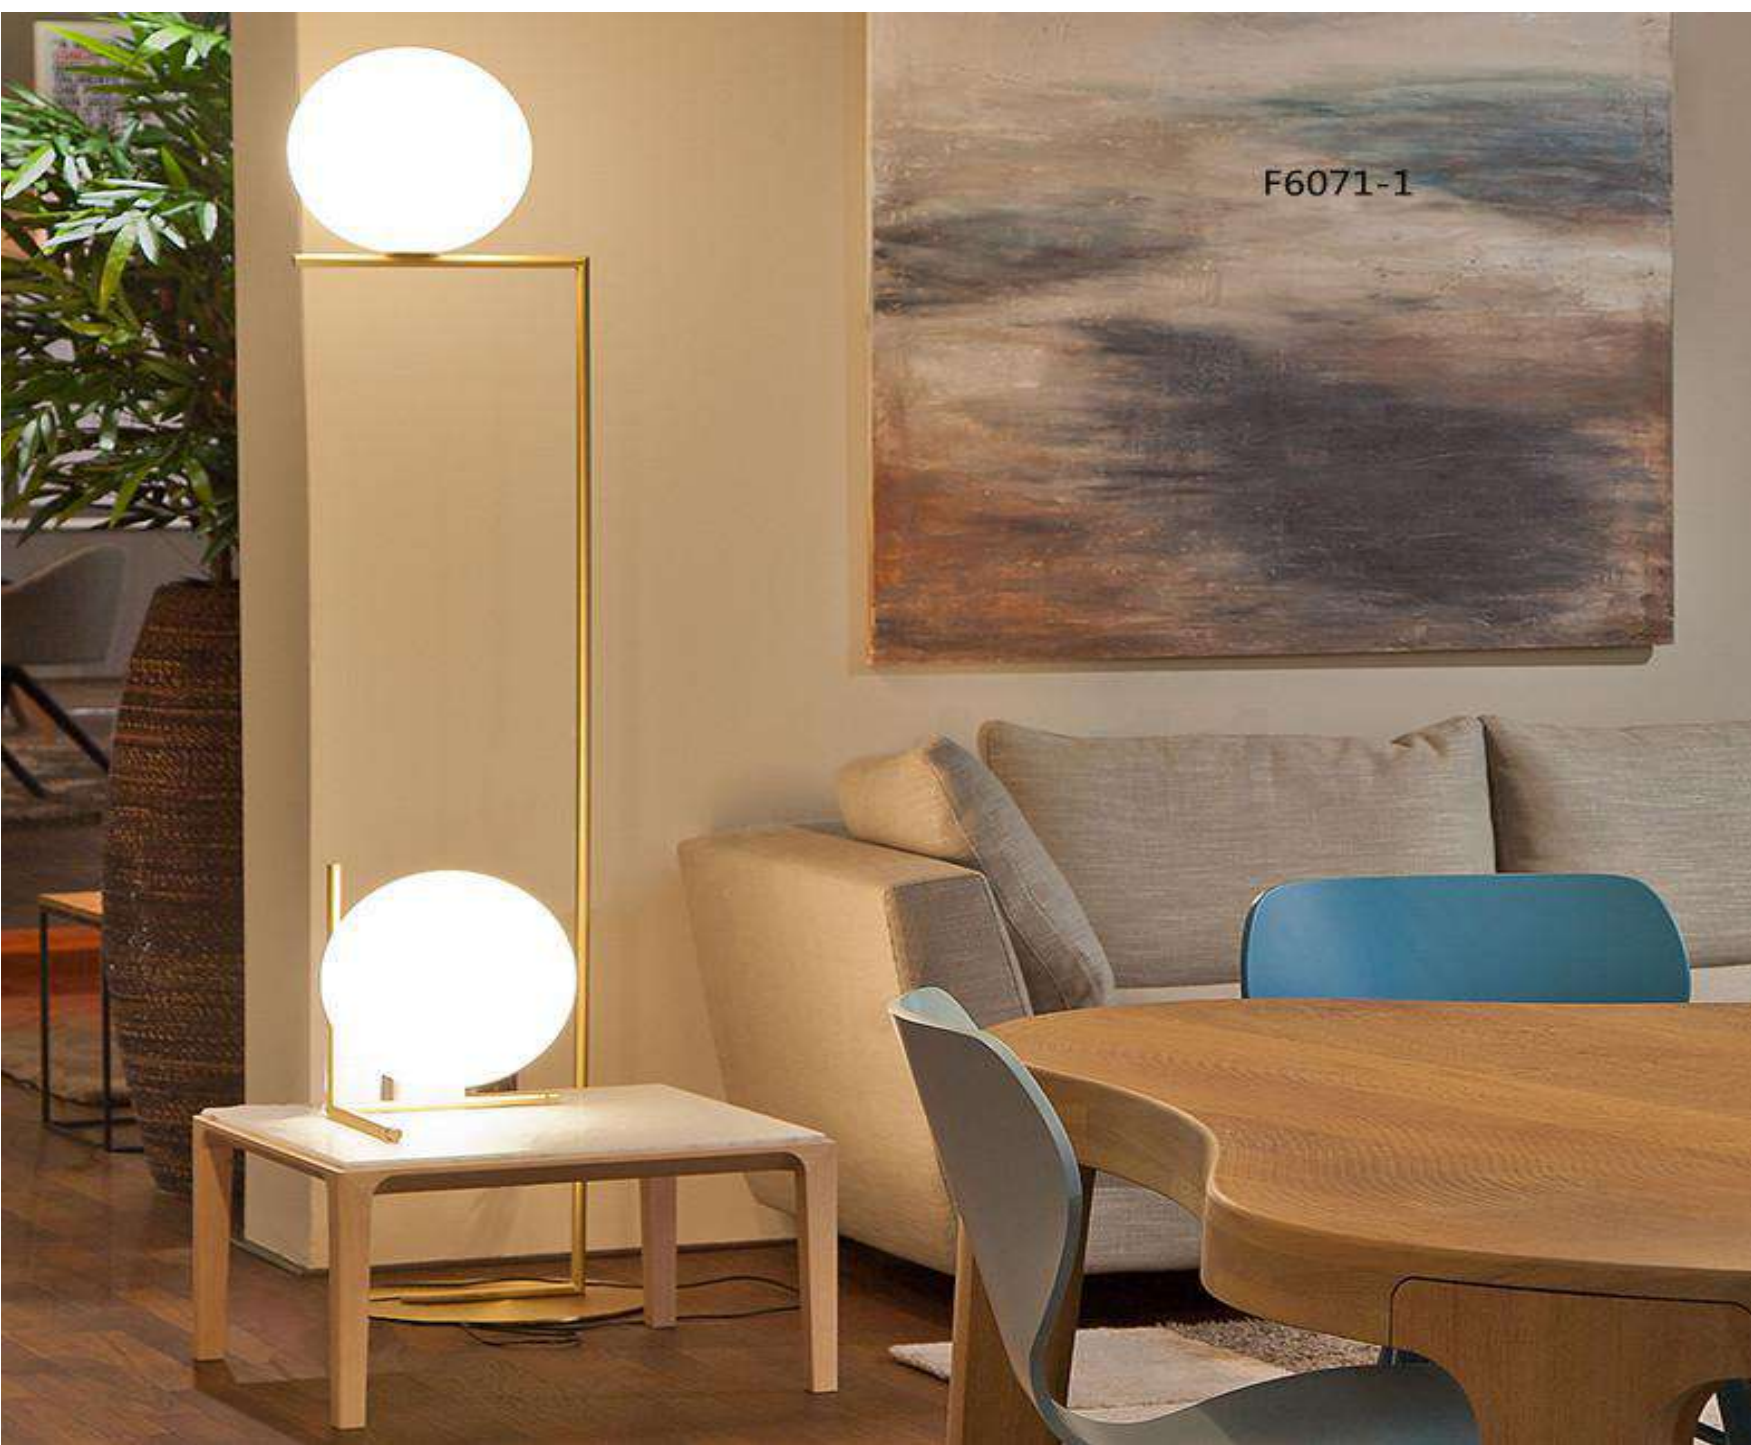

F6071-1

Floor lamp
Table lamp
Iron+glass
Gold+white
E27*1