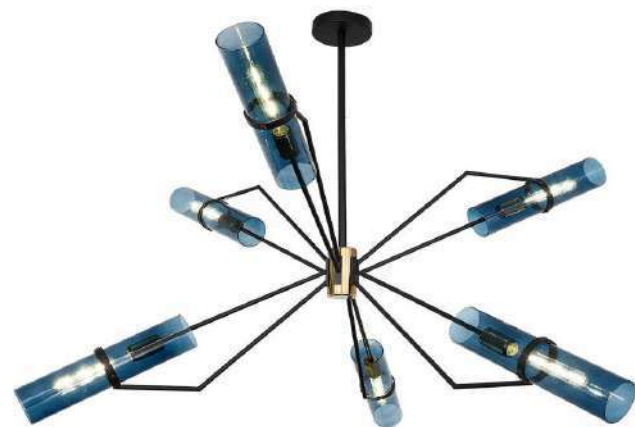

Pendant light
Item No.:LL0316
Size:1200/1500mm

Pendant light
Item No.:LL0314
Size:
300*150mm
400*180mm
600*280mm
800*380mm
1000*430mm

Pendant light
Item No.:LL0312
Size:
400*110mm
500*110mm

Pendant light
Item No.:LL0306
Size:
500*1000mm
500*1200mm
700*1500mm
700*2000mm
700*2400mm
1000*3000mm
1000*4000mm
1200*4500mm
1200*5000mm

Pendant light
Item No.:LL0257
Size:
650*180mm
500*160mm

Pendant light
Item No.:LL0256
Size:800/1200mm

Pendant light
Item No.:LL0255
Size:100*230mm

Pendant light
Item No.:LL0248
Size:800*400mm

Pendant light
Item No.:LL0243
Size:1000*450mm

Pendant light
Item No.:LL0242
Size:
1500*1400mm
820*1600mm
1800*800*100mm

Pendant light
Item No.:LL0219
Size:1500*550mm

Pendant light
Item No.:LL0212
Size:
800/1000/1200
/1400/1600/1800/2000mm

Pendant light
Item No.:LL0195
Size:1050*700*1300mm