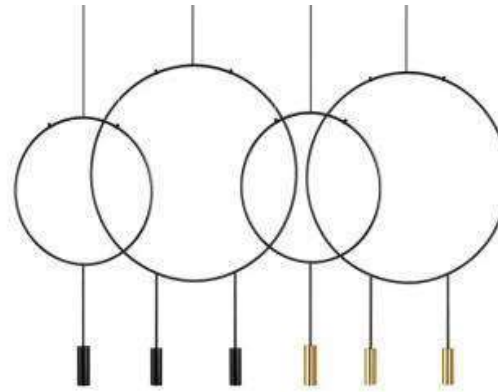

Pendant light
Item No.:LL0144
Size:
D300*H250mm
D100*H300mm
D250*H250mm

Pendant light
Item No.:LL0135
Size:340*H1000mm

Pendant light
Item No.:LL0133
Size:
1000*380mm
1200*460mm
1280*600mm

Pendant light
Item No.:LL0131
Size:1300*350*500mm

Pendant light
Item No.:LL0353
Size:
800*400mm
1200*400mm
1500*500mm
1800*600mm
2000*700mm

Pendant light
Item No.:LL0394
Size:
600*700mm
600*1000mm
600*1300mm
600*1500mm

Pendant light
Item No.:LL0408
Size:
1000+600*H700mm
1200+600*H700mm
1500+800*H800mm
1800+1000*H900mm
2000*1000*H900mm

Pendant light
Item No.:LL0380/A
Size:
600*1000mm
800*1200mm
800*1500mm

Pendant light
Item No.:LL0380/B
Size:
1000*600mm
1200*600mm
1500*700mm

Pendant light
Item No.:LL0380/C
Size:
800*1200+1200*600mm
800*1500+1200*600mm
800*1500+1500*700mm

Pendant light
Item No.:LL0406
Size:
1200*800mm
1500*800mm

Pendant light
Item No.:LL0188
Size:
D380*H680mm
D600*H980mm

Pendant light
Item No.:LL0403
Size:
800mm
1200mm
1500mm

Pendant light
Item No.:LL0388
Size:
1300*350mm
1500*350mm
1700*350mm