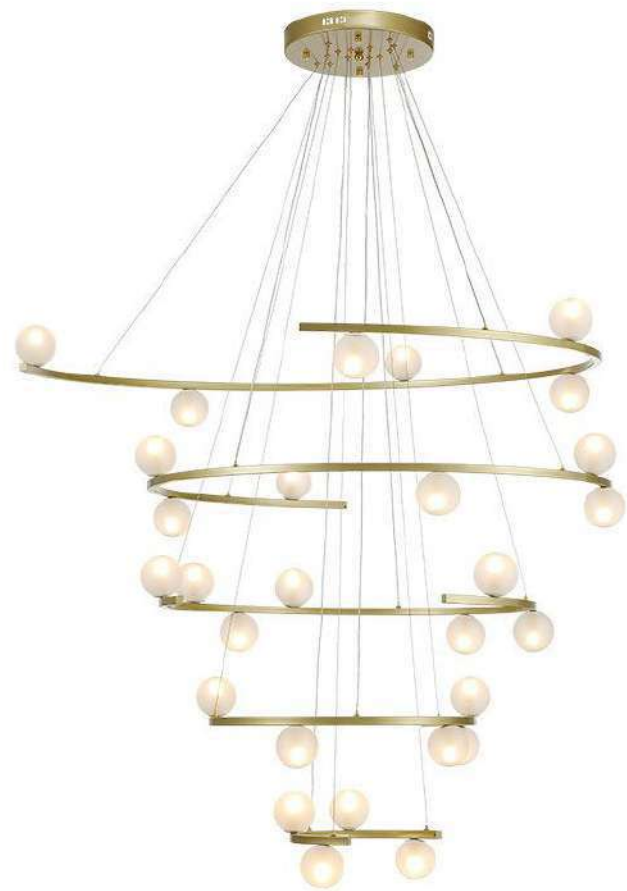

Pendant light
Item No.:LL0316
Size:1200/1500mm

Pendant light
Item No.:LL0314
Size:
300*150mm
400*180mm
600*280mm
800*380mm
1000*430mm

Pendant light
Item No.:LL0312
Size:
400*110mm
500*110mm

Pendant light
Item No.:LL0306
Size:
500*1000mm
500*1200mm
700*1500mm
700*2000mm
700*2400mm
1000*3000mm
1000*4000mm
1200*4500mm
1200*5000mm

Pendant light
Item No.:LL0257
Size:
650*180mm
500*160mm

Pendant light
Item No.:LL0256
Size:800/1200mm

Pendant light
Item No.:LL0255
Size:100*230mm

Pendant light
Item No.:LL0248
Size:800*400mm

Pendant light
Item No.:LL0243
Size:1000*450mm

Pendant light
Item No.:LL0242
Size:
1500*1400mm
820*1600mm
1800*800*100mm

Pendant light
Item No.:LL0219
Size:1500*550mm

Pendant light
Item No.:LL0212
Size:
800/1000/1200
/1400/1600/1800/2000mm

Pendant light
Item No.:LL0195
Size:1050*700*1300mm

Pendant light
Item No.:LL0144
Size:
D300*H250mm
D100*H300mm
D250*H250mm

Pendant light
Item No.:LL0135
Size:340*H1000mm

Pendant light
Item No.:LL0133
Size:
1000*380mm
1200*460mm
1280*600mm

Pendant light
Item No.:LL0131
Size:1300*350*500mm