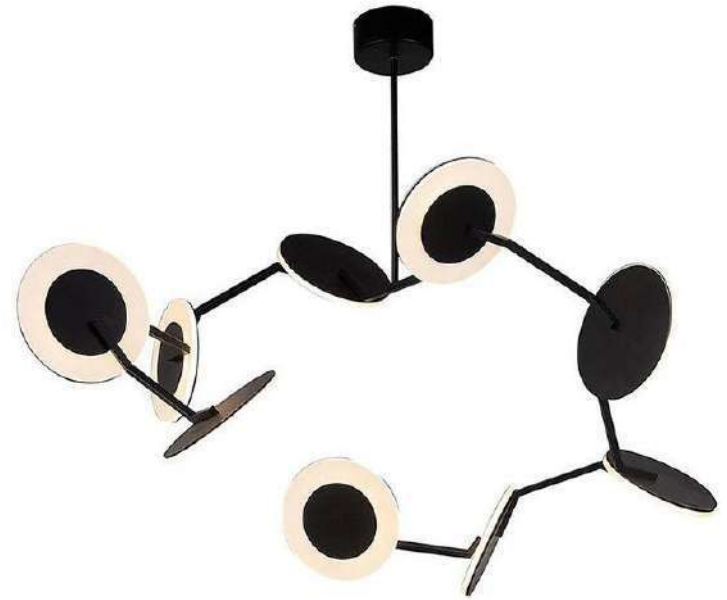

Pendant light
Item No.:LL0242
Size:
1500*1400mm
820*1600mm
1800*800*100mm

Pendant light
Item No.:LL0219
Size:1500*550mm

Pendant light
Item No.:LL0212
Size:
800/1000/1200
/1400/1600/1800/2000mm

Pendant light
Item No.:LL0195
Size:1050*700*1300mm

Pendant light
Item No.:LL0144
Size:
D300*H250mm
D100*H300mm
D250*H250mm

Pendant light
Item No.:LL0135
Size:340*H1000mm

Pendant light
Item No.:LL0133
Size:
1000*380mm
1200*460mm
1280*600mm

Pendant light
Item No.:LL0131
Size:1300*350*500mm