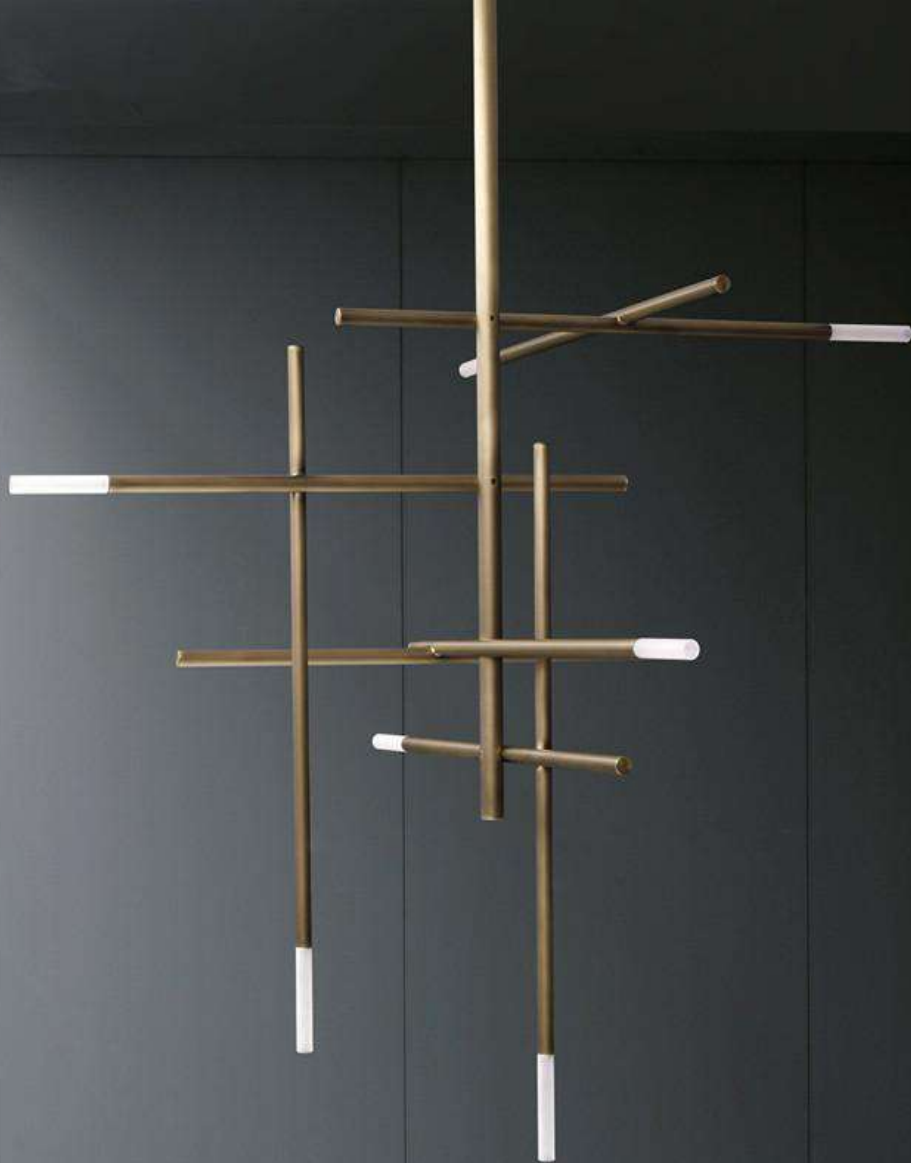

Pendant light
Item No.:LL0316
Size:1200/1500mm

Pendant light
Item No.:LL0314
Size:
300*150mm
400*180mm
600*280mm
800*380mm
1000*430mm

Pendant light
Item No.:LL0312
Size:
400*110mm
500*110mm

Pendant light
Item No.:LL0306
Size:
500*1000mm
500*1200mm
700*1500mm
700*2000mm
700*2400mm
1000*3000mm
1000*4000mm
1200*4500mm
1200*5000mm

Pendant light
Item No.:LL0257
Size:
650*180mm
500*160mm

Pendant light
Item No.:LL0256
Size:800/1200mm

Pendant light
Item No.:LL0255
Size:100*230mm

Pendant light
Item No.:LL0248
Size:800*400mm

Pendant light
Item No.:LL0243
Size:1000*450mm

Pendant light
Item No.:LL0242
Size:
1500*1400mm
820*1600mm
1800*800*100mm

Pendant light
Item No.:LL0219
Size:1500*550mm

Pendant light
Item No.:LL0212
Size:
800/1000/1200
/1400/1600/1800/2000mm

Pendant light
Item No.:LL0195
Size:1050*700*1300mm

Pendant light
Item No.:LL0144
Size:
D300*H250mm
D100*H300mm
D250*H250mm

Pendant light
Item No.:LL0135
Size:340*H1000mm

Pendant light
Item No.:LL0133
Size:
1000*380mm
1200*460mm
1280*600mm

Pendant light
Item No.:LL0131
Size:1300*350*500mm